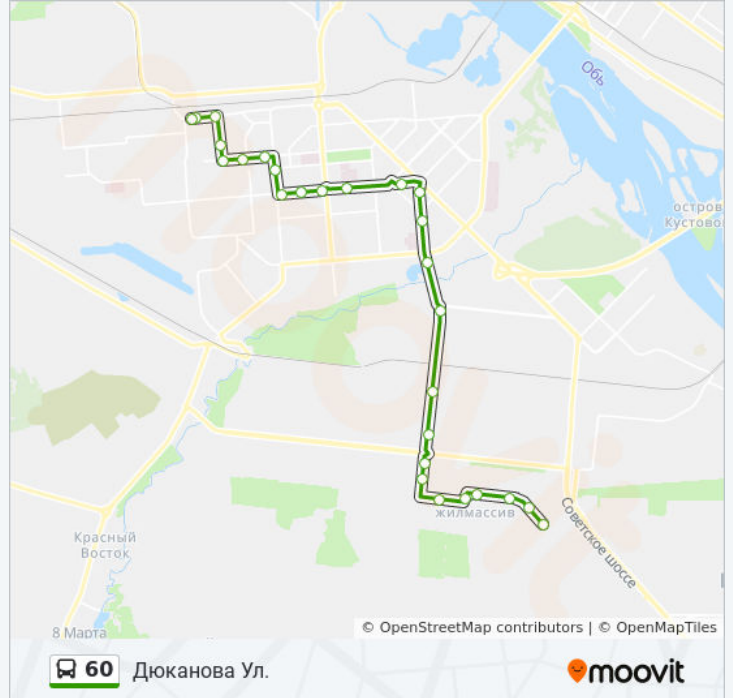

Направление: Дюканова Ул.

27 остановок

[ОТКРЫТЬ РАСПИСАНИЕ МАРШРУТА](#)

Полевая (Ул. Зорге)
Затулинский Ж/М
Магазин Мебельный
Кинотеатр Рассвет
Громова Ул.
Училище (Зорге Ул.)
Зорге Ул.
Площадь Кирова
Индустриальная
Тг Левобережный
Площадь Сибиряков-Гвардейцев
Издательство Советская Сибирь
Гвардейская
Площадь К.Маркса
М Площадь К.Маркса
Телецентр
Площадь Станиславского
Петропавловская Ул.
Клуб Им. Чехова
Плахотного Ул.
Пархоменко Ул.

Остановки: 27

Продолжительность поездки: 34 мин

Описание маршрута:

Площадь Кирова

Зорге Ул.

Училище (Зорге Ул.)

Громова Ул.

Кинотеатр Рассвет

Магазин Мебельный

Затулинский Ж/М

Полевая (Ул. Зорге)

Полевая (Ул. Зорге)

Расписание и схема движения автобус 60 доступны оффлайн в формате PDF на moovitapp.com. Используйте [приложение Moovit](#), чтобы увидеть время прибытия автобусов в реальном времени, режим работы метро и расписания поездов, а также пошаговые инструкции, как добраться в нужную точку Новосибирска.