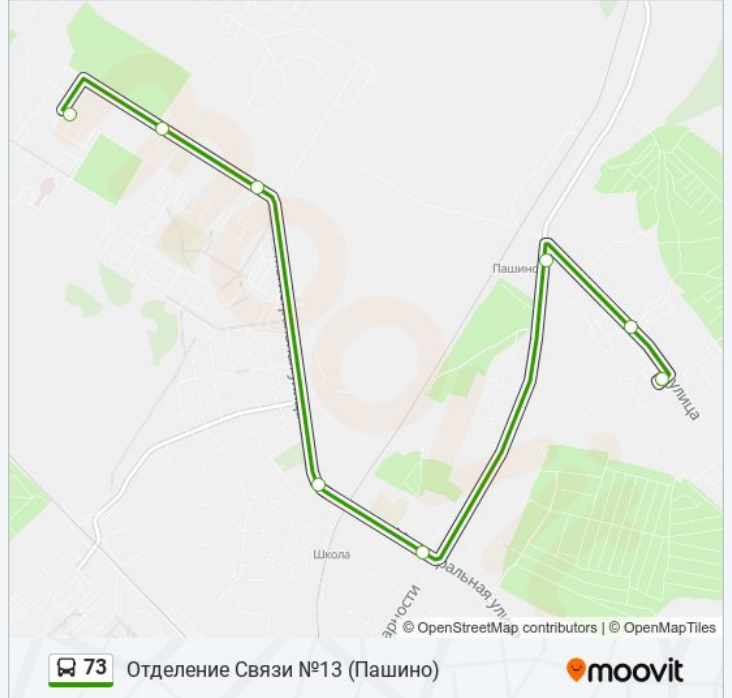

Направление: Пос. Гвардейский

10 остановок

[ОТКРЫТЬ РАСПИСАНИЕ МАРШРУТА](#)

Отделение Связи №13 (Пашино)

Больница №19

Чекалина Ул.

Магазин №8

Ателье №18

Пос. Гвардейский

Ателье №18

Солидарности Ул.

Бассейн Дельфин

Флотская Ул.

Расписания автобус 73

Пос. Гвардейский Расписание поездки

понедельник	06:53 - 22:16
вторник	06:53 - 22:16
среда	06:53 - 22:16
четверг	06:53 - 22:16
пятница	06:53 - 22:16
суббота	06:53 - 22:16
воскресенье	06:53 - 22:16

Информация о автобус 73

Направление: Пос. Гвардейский

Остановки: 10

Продолжительность поездки: 15 мин

Описание маршрута: