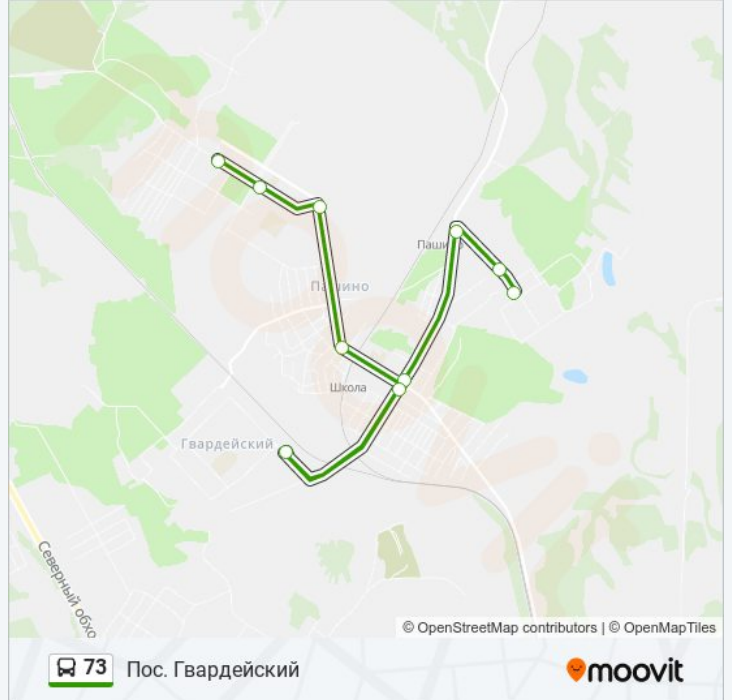

### Информация о автобус 73

**Направление:** Пос. Гвардейский

**Остановки:** 10

**Продолжительность поездки:** 15 мин

**Описание маршрута:**

Расписание и схема движения автобус 73 доступны офлайн в формате PDF на [moovitapp.com](https://moovitapp.com). Используйте приложение Moovit, чтобы увидеть время прибытия автобусов в реальном времени, режим работы метро и расписания поездов, а также пошаговые инструкции, как добраться в нужную точку Новосибирска.