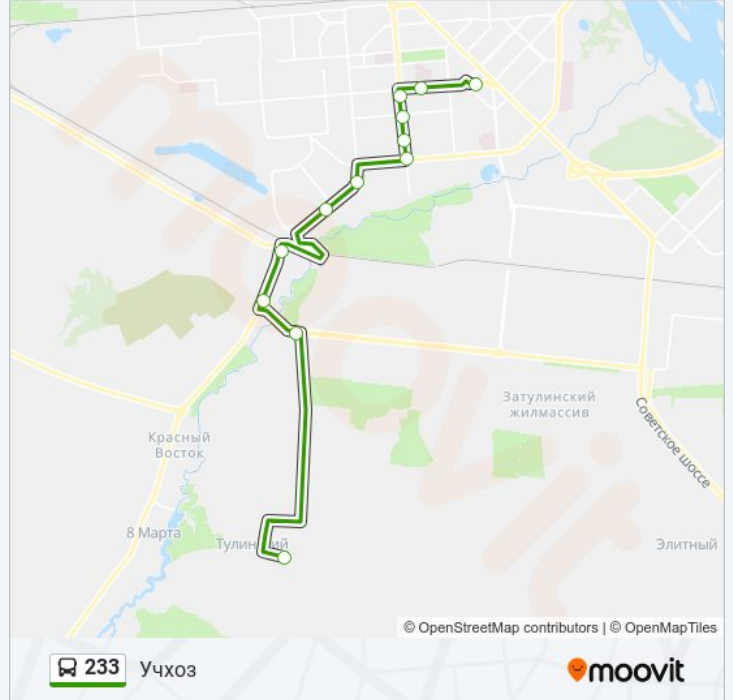

Расписание и схема движения автобус 233 доступны офлайн в формате PDF на moovitapp.com.
Используйте приложение Moovit, чтобы увидеть время прибытия автобусов в реальном времени, режим работы метро и расписания поездов, а также пошаговые инструкции, как добраться в нужную точку Новосибирска.

© 2024 Moovit - Все права защищены