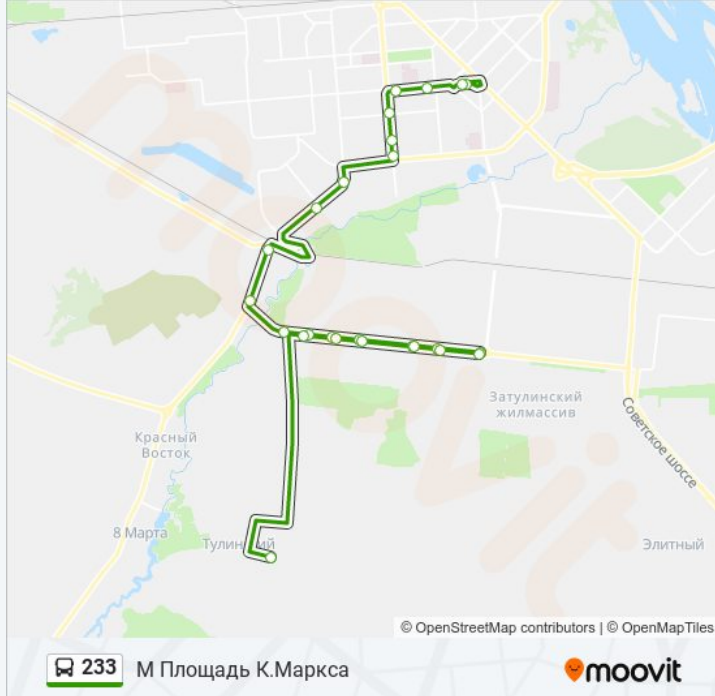

Транспортная Ул.

Элсиб

Элсиб

Транспортная Ул.

Палласа Ул.

Сибэлектротерм

Завод Жби-1

Сибирский Грузовой Терминал

Информация о автобус 233**Направление:** М Площадь К.Маркса**Остановки:** 25**Продолжительность поездки:** 41 мин**Описание маршрута:**

Площадь Станиславского

Телецентр

М Площадь К.Маркса

М Площадь К.Маркса

Направление: Учхоз

12 остановок

[ОТКРЫТЬ РАСПИСАНИЕ МАРШРУТА](#)

М Площадь К.Маркса

Телецентр

Площадь Станиславского

Степная Ул.

Вертковская Ул. (Ул. Станиславского)