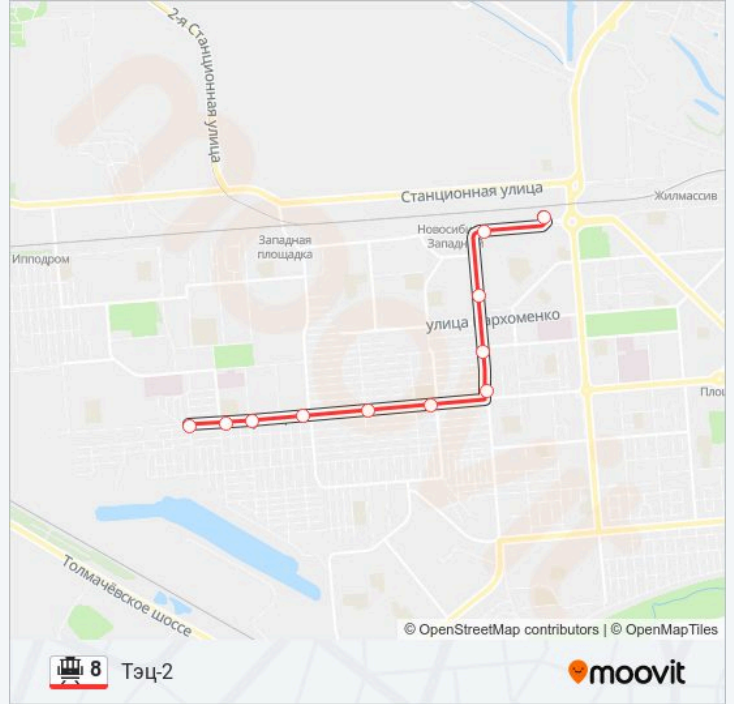

Расписание и схема движения трамвай 8 доступны оффлайн в формате PDF на moovitapp.com. Используйте приложение Moovit, чтобы увидеть время прибытия автобусов в реальном времени, режим работы метро и расписания поездов, а также пошаговые инструкции, как добраться в нужную точку Новосибирска.

© 2024 Moovit - Все права защищены