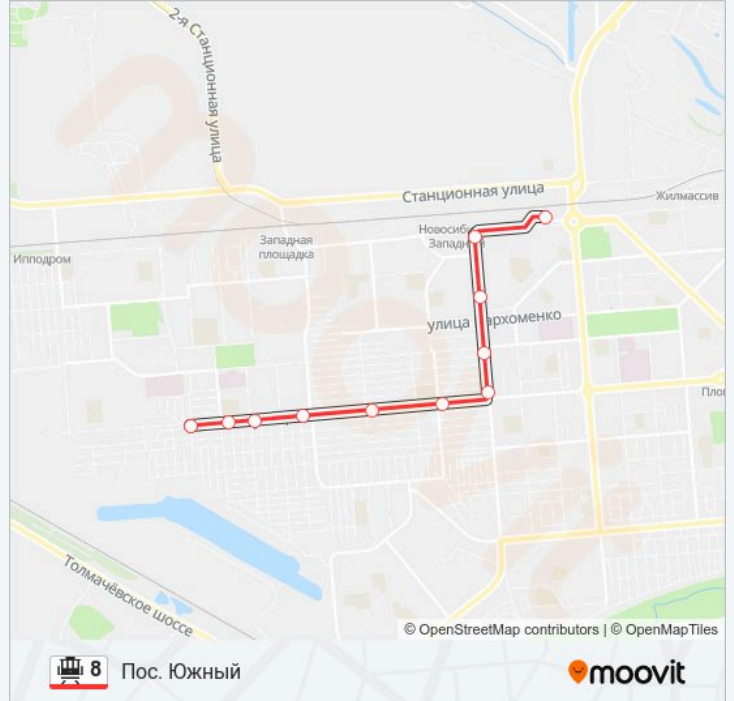

Направление: Пос. Южный

12 остановок

[ОТКРЫТЬ РАСПИСАНИЕ МАРШРУТА](#)

Тэц-2 (Т)

Вокзал Новосибирск-Западный

Загс

Плахотного Ул.

Клуб Им. Чехова

Пермская Ул.

Широкий Переулок

Парашютная Ул.

Танкистов Ул.

Бийская Ул.

Пос. Южный

Пос. Южный

Расписания трамвай 8

Пос. Южный Расписание поездки

понедельник	06:13 - 20:10
вторник	06:13 - 20:10
среда	06:13 - 20:10
четверг	06:13 - 20:10
пятница	06:13 - 20:10
суббота	06:13 - 20:10
воскресенье	06:13 - 20:10

Информация о трамвай 8**Направление:** Пос. Южный**Остановки:** 12**Продолжительность поездки:** 12 мин**Описание маршрута:**

Направление: Тэц-2

11 остановок

[ОТКРЫТЬ РАСПИСАНИЕ МАРШРУТА](#)

Пос. Южный

Бийская Ул.

Танкистов Ул.

Парашютная Ул.

Широкий Переулок