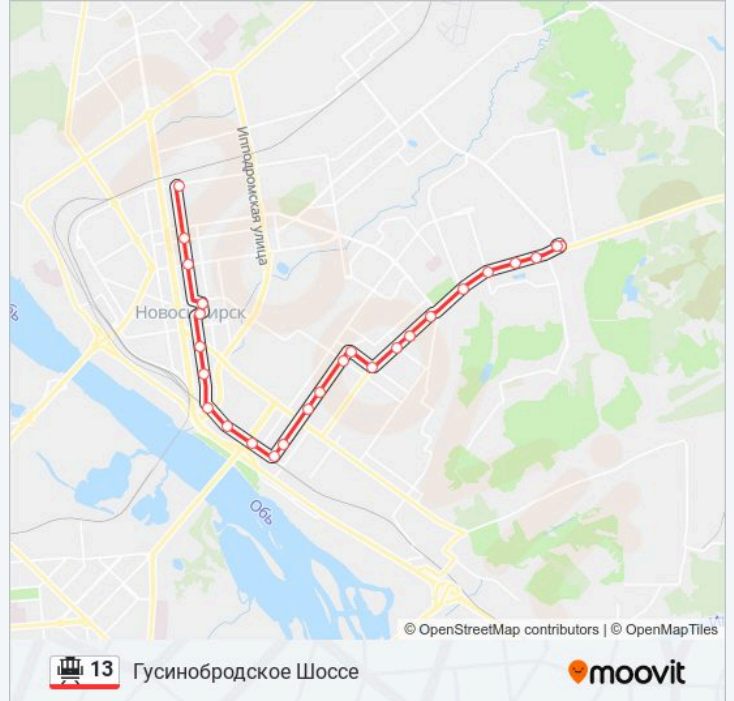

**Направление: Гусинобродское Шоссе**

26 остановок

[ОТКРЫТЬ РАСПИСАНИЕ МАРШРУТА](#)

Писарева Ул.

Магазин Тысяча Мелочей

Стадион Спартак

Театр Оперы И Балета

Депутатская Ул.

**Информация о трамвай 13****Направление:** Гусинобродское Шоссе**Остановки:** 26**Продолжительность поездки:** 32 мин**Описание маршрута:**

Волочаевский Ж/М

Толбухина Ул.

Автодром

Гусинобродское Шоссе (Т)

Гусинобродское Шоссе (Т)

**Направление: Писарева Ул.**

26 остановок

[ОТКРЫТЬ РАСПИСАНИЕ МАРШРУТА](#)

Гусинобродское Шоссе (Т)

Автодром

Толбухина Ул.

Волочаевский Ж/М