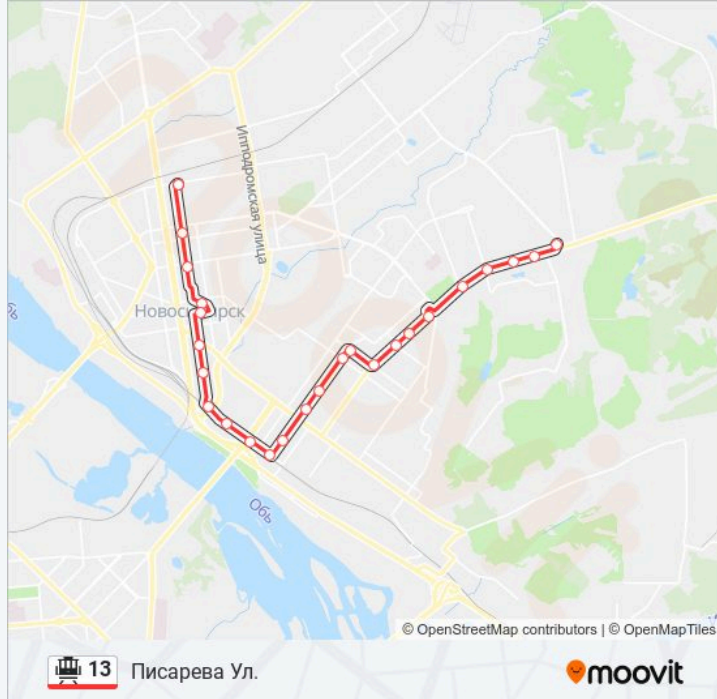

Гусинобродское Шоссе (Т)

**Направление: Писарева Ул.**

26 остановок

[ОТКРЫТЬ РАСПИСАНИЕ МАРШРУТА](#)

Гусинобродское Шоссе (Т)

Автодром

Толбухина Ул.

Волочаевский Ж/М

Октябрьский Рынок (Т)

Восход Ж/М

Гурьевская Ул.

Зыряновская Ул.

Маковского Ул.

Автовокзал (Серебренниковская Ул.)

### Информация о трамвай 13

**Направление:** Писарева Ул.

**Остановки:** 26

**Продолжительность поездки:** 33 мин

**Описание маршрута:**

Фабрика Цк Швейников

Октябрьская (Ул. Серебряниковская)

Депутатская Ул.

Театр Оперы И Балета

Стадион Спартак

Магазин Тысяча Мелочей

Писарева Ул.

Писарева Ул.

Расписание и схема движения трамвай 13 доступны оффлайн в формате PDF на [moovitapp.com](https://moovitapp.com).  
Используйте приложение Moovit, чтобы увидеть время прибытия автобусов в реальном времени, режим работы метро и расписания поездов, а также пошаговые инструкции, как добраться в нужную точку Новосибирска.