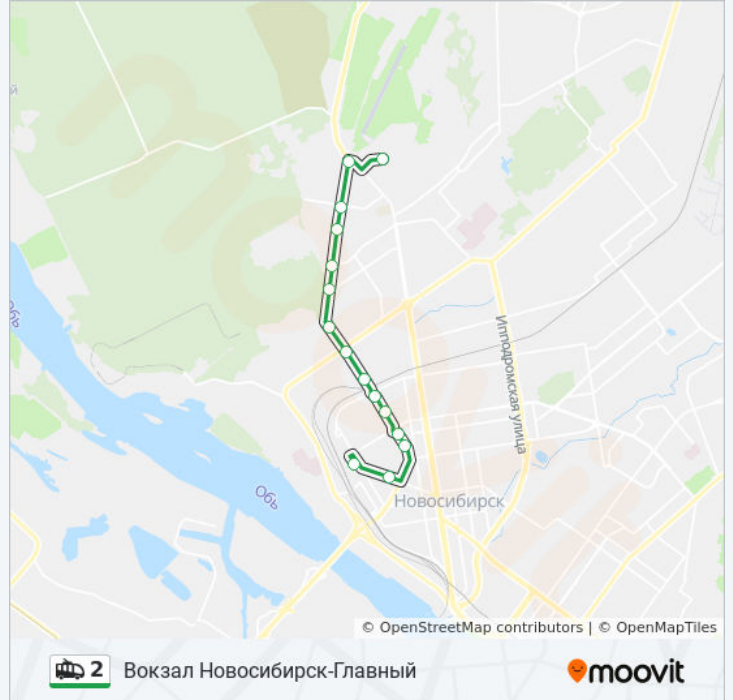

Направление: Городской Аэропорт

15 остановок

[ОТКРЫТЬ РАСПИСАНИЕ МАРШРУТА](#)

Вокзал Новосибирск-Главный

Цум

Площадь Кондратюка

Цирк

1905 Года Ул.

Информация о троллейбусе 2

Направление: Городской Аэропорт

Остановки: 15

Продолжительность поездки: 20 мин

Описание маршрута:

Расписание и схема движения троллейбуса 2 доступны оффлайн в формате PDF на moovitapp.com. Используйте [приложение Moovit](#), чтобы увидеть время прибытия автобусов в реальном времени, режим работы метро и расписания поездов, а также пошаговые инструкции, как добраться в нужную точку Новосибирска.