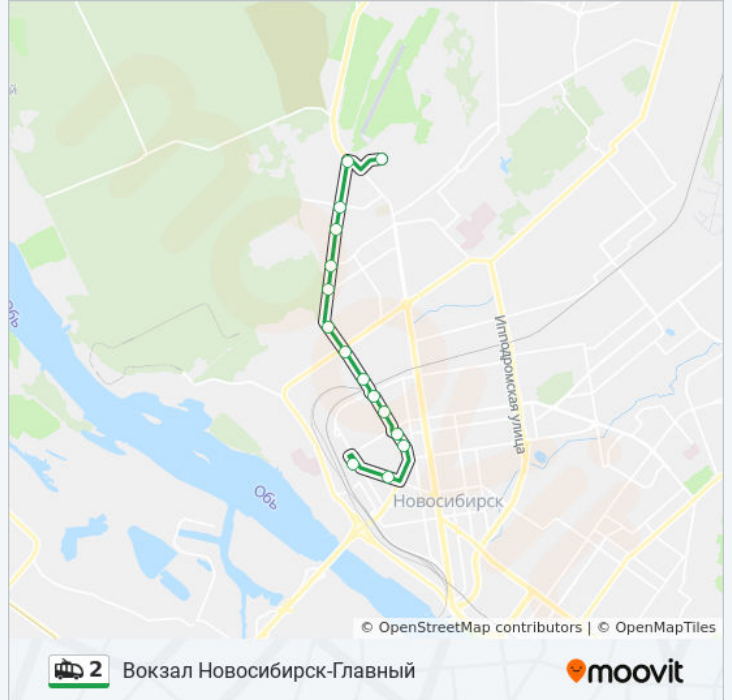

Используйте приложение Moovit, чтобы найти ближайшую остановку троллейбуса 2 и узнать, когда приходит Троллейбус 2.

Направление: Вокзал Новосибирск-Главный

15 остановок

[ОТКРЫТЬ РАСПИСАНИЕ МАРШРУТА](#)

Городской Аэропорт

Площадь Трубникова

1905 Года Ул.

Цирк

Площадь Кондратюка

Цум

Вокзал Новосибирск-Главный

Расписания троллейбуса 2

Вокзал Новосибирск-Главный Расписание поездки

Направление: Городской Аэропорт

15 остановок

[ОТКРЫТЬ РАСПИСАНИЕ МАРШРУТА](#)

Вокзал Новосибирск-Главный

Цум

Площадь Кондратюка

Цирк

1905 Года Ул.