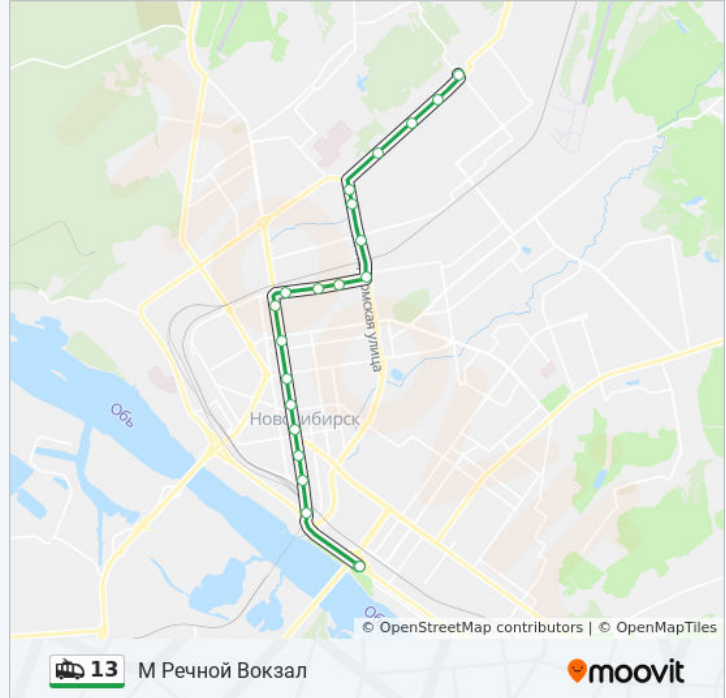

**Направление: М Речной Вокзал**

21 остановок

[ОТКРЫТЬ РАСПИСАНИЕ МАРШРУТА](#)

Учительская Ул.

25 Лет Октября Ул.

Дк Им. Горького

Стадион Сибирь

Универмаг Калининский

## Направление: Учительская Ул.

21 остановок

[ОТКРЫТЬ РАСПИСАНИЕ МАРШРУТА](#)

М Речной Вокзал

Автовокзал (Красный Проспект)

Площадь Свердлова

Кинотеатр Маяковского

Дом Ленина

## Информация о троллейбусе 13

**Направление:** Учительская Ул.

**Остановки:** 21

**Продолжительность поездки:** 29 мин

**Описание маршрута:**

25 Лет Октября Ул.

Учительская Ул.

Учительская Ул.