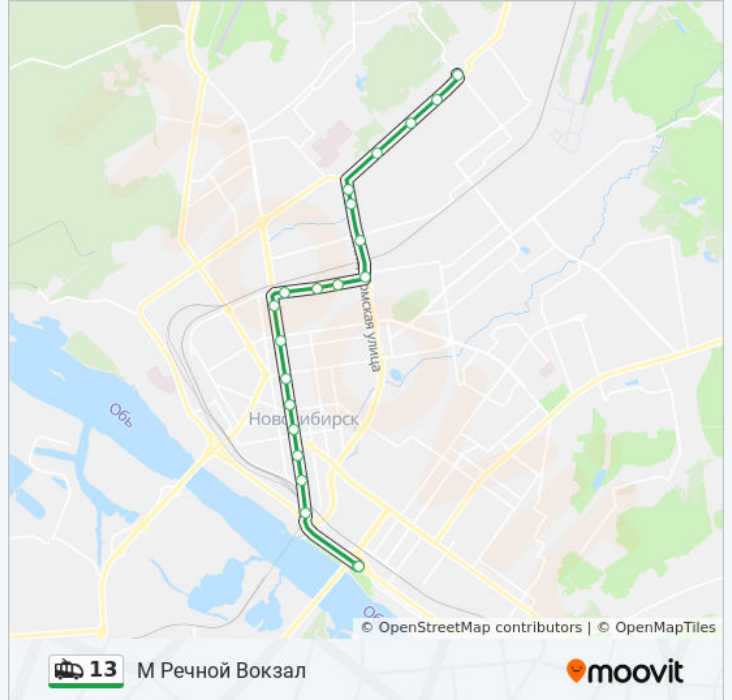

**Направление: М Речной Вокзал**

21 остановок

[ОТКРЫТЬ РАСПИСАНИЕ МАРШРУТА](#)

Учительская Ул.

25 Лет Октября Ул.

Дк Им. Горького

Стадион Сибирь

Универмаг Калининский

Муниципальный Банк

Площадь Ленина

Дом Ленина

Кинотеатр Маяковского

Площадь Свердлова

Автовокзал (Красный Проспект)

М Речной Вокзал

М Речной Вокзал

**Информация о троллейбусе 13****Направление:** М Речной Вокзал**Остановки:** 21**Продолжительность поездки:** 27 мин**Описание маршрута:**

## Направление: Учительская Ул.

21 остановок

[ОТКРЫТЬ РАСПИСАНИЕ МАРШРУТА](#)

М Речной Вокзал

Автовокзал (Красный Проспект)

Площадь Свердлова

Кинотеатр Маяковского

Дом Ленина