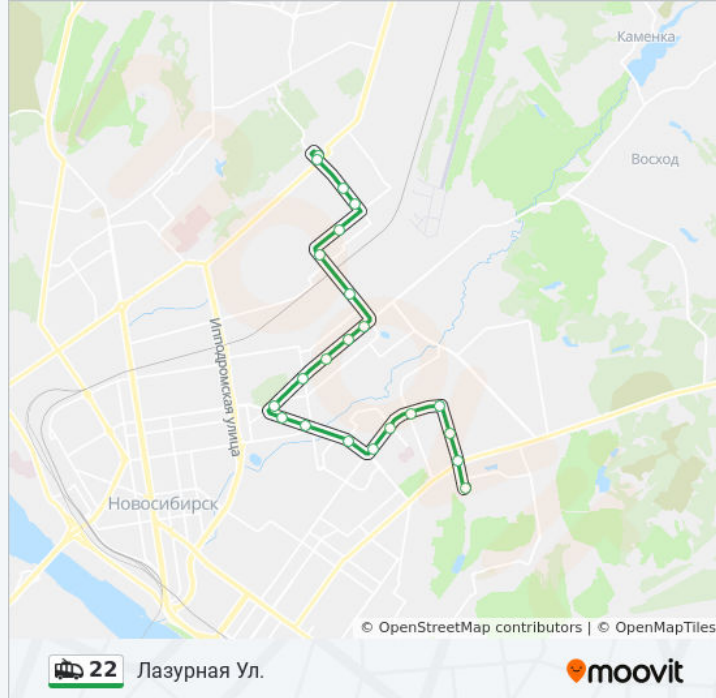

Направление: Лазурная Ул.

22 остановок

[ОТКРЫТЬ РАСПИСАНИЕ МАРШРУТА](#)

Учительская Ул.

Учительская Ул.

О.Дундича Ул.

Библиотека (Учительская Ул.)

Поликлиника (Авиастр)

Информация о троллейбусе 22

Направление: Учительская Ул.

Остановки: 21

Продолжительность поездки: 31 мин

Описание маршрута:

Библиотека (Учительская Ул.)

О.Дундича Ул.

Учительская Ул.