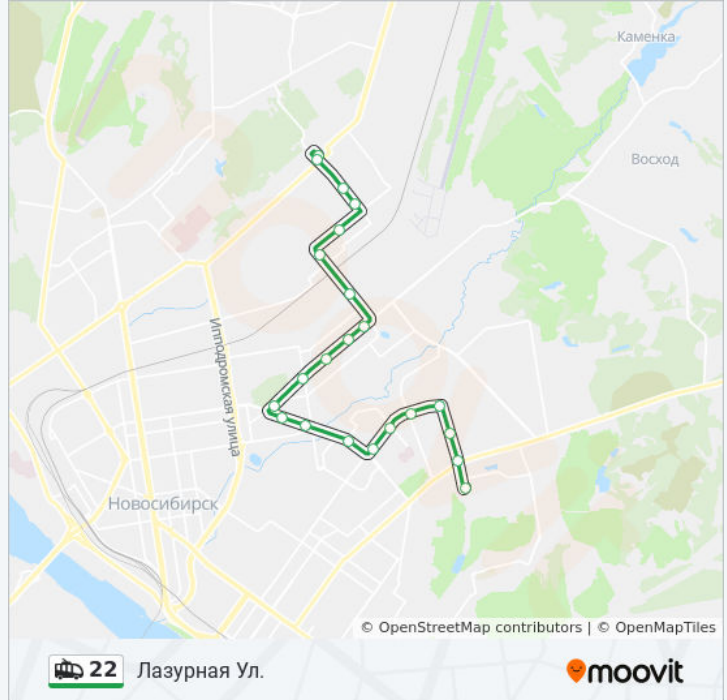

Направление: Лазурная Ул.

22 остановок

[ОТКРЫТЬ РАСПИСАНИЕ МАРШРУТА](#)

Учительская Ул.

Учительская Ул.

О.Дундича Ул.

Библиотека (Учительская Ул.)

Поликлиника (Авиастр)

Информация о троллейбусе 22

Направление: Лазурная Ул.

Остановки: 22

Продолжительность поездки: 30 мин

Описание маршрута:

Лазурная Ул.

Направление: Учительская Ул.

21 остановок

[ОТКРЫТЬ РАСПИСАНИЕ МАРШРУТА](#)

Лазурная Ул.

Волочаевский Ж/М

Доватора Ул.

Автопарк

Есенина Ул.

Кафе Лада

Магазин Золотая Нива