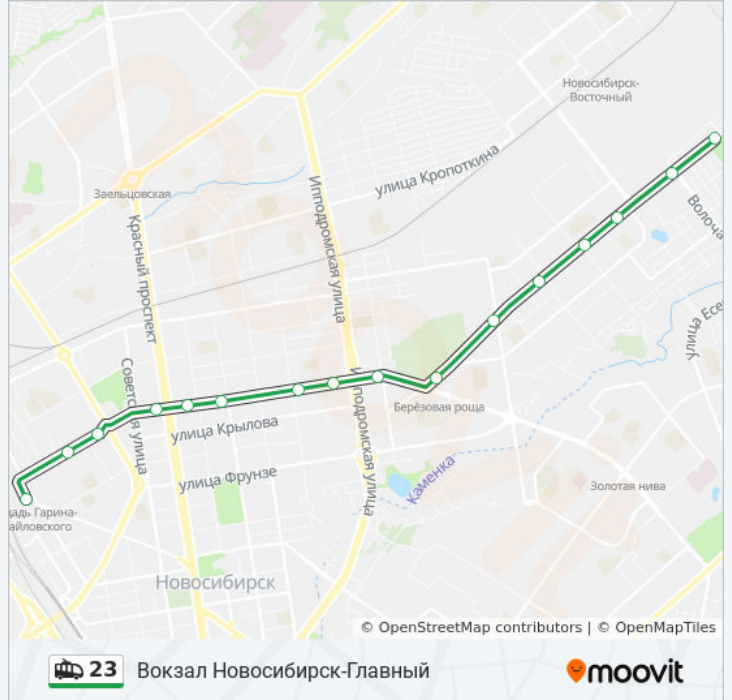

Направление: Сад Им. Дзержинского

16 остановок

[ОТКРЫТЬ РАСПИСАНИЕ МАРШРУТА](#)

Вокзал Новосибирск-Главный

Бурлинская Ул.

Цирк

М Красный Проспект

Центральный Рынок

М Маршала Покрышкина

Ипподромская Ул. (Ул. Гоголя)

Дк Строитель

Пкио Березовая Роща

Красина Ул.

Королева Ул.

Радиоколледж

Гостиница Северная

Волочаевская Ул.

Сад Им. Дзержинского

Сад Им. Дзержинского

Расписания троллейбуса 23

Сад Им. Дзержинского Расписание поездки

понедельник	6:05 - 23:30
вторник	6:05 - 23:30
среда	6:05 - 23:30
четверг	6:05 - 23:30
пятница	6:05 - 23:30
суббота	6:11 - 23:18
воскресенье	6:11 - 23:18

Информация о троллейбусе 23

Направление: Сад Им. Дзержинского

Остановки: 16

Продолжительность поездки: 19 мин

Описание маршрута: