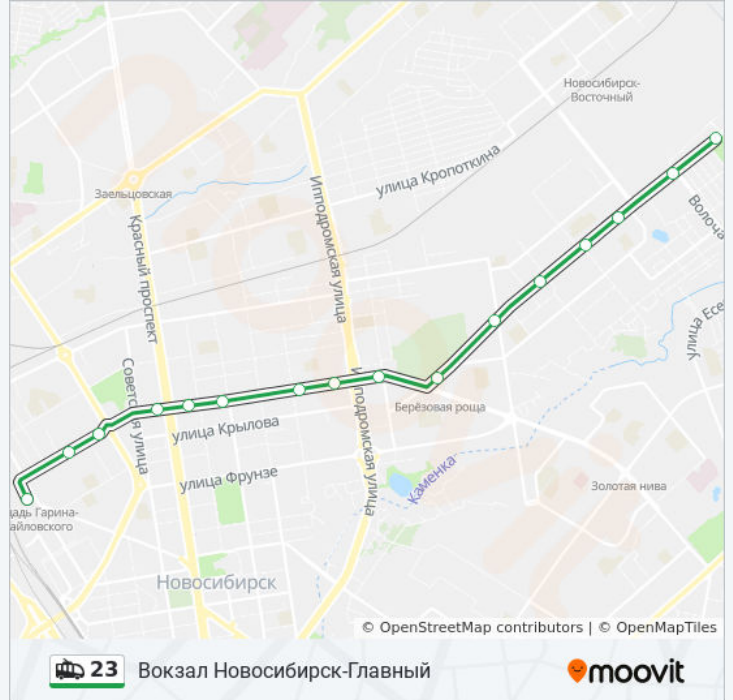

Расписание и схема движения троллейбуса 23 доступны оффлайн в формате PDF на moovitapp.com. Используйте [приложение Moovit](#), чтобы увидеть время прибытия автобусов в реальном времени, режим работы метро и расписания поездов, а также пошаговые инструкции, как добраться в нужную точку Новосибирска.

[О Moovit](#) • [Решения Мобильности как услуги (MaaS)](#) • [Поддерживаемые страны](#) • [Сообщество Мувитеров](#)

© 2023 Moovit - Все права защищены

Проверьте время прибытия в реальном времени