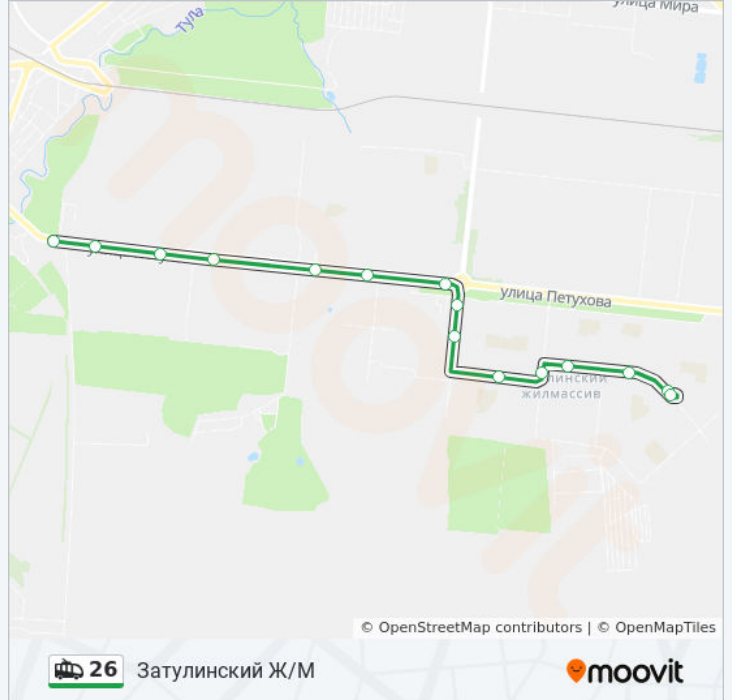

Направление: Затулинский Ж/М

15 остановок

[ОТКРЫТЬ РАСПИСАНИЕ МАРШРУТА](#)

Молкомбинат

Сибирский Грузовой Терминал

Завод Жби-1

Сибэлектротерм

Палласа Ул.

Транспортная Ул.

Элсиб

Площадь Кирова

Зорге Ул.

Училище (Зорге Ул.)

Громова Ул.

Кинотеатр Рассвет

Магазин Мебельный

Информация о троллейбусе 26**Направление:** Затулинский Ж/М**Остановки:** 15**Продолжительность поездки:** 19 мин**Описание маршрута:**

Направление: Молкомбинат

15 остановок

[ОТКРЫТЬ РАСПИСАНИЕ МАРШРУТА](#)