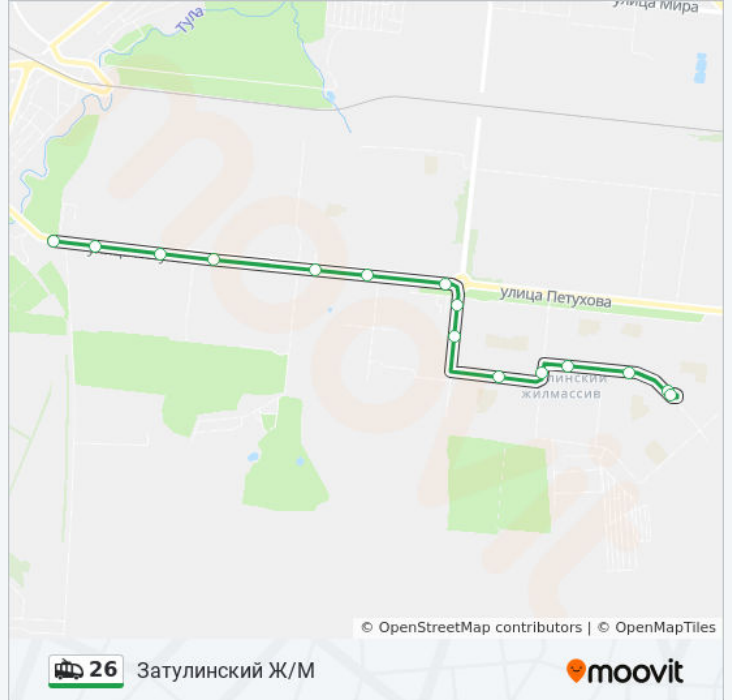

Информация о троллейбусе 26

Направление: Молкомбинат

Остановки: 15

Продолжительность поездки: 19 мин

Описание маршрута:

Расписание и схема движения троллейбуса 26 доступны оффлайн в формате PDF на moovitapp.com. Используйте [приложение Moovit](#), чтобы увидеть время прибытия автобусов в реальном времени, режим работы метро и расписания поездов, а также пошаговые инструкции, как добраться в нужную точку Новосибирска.