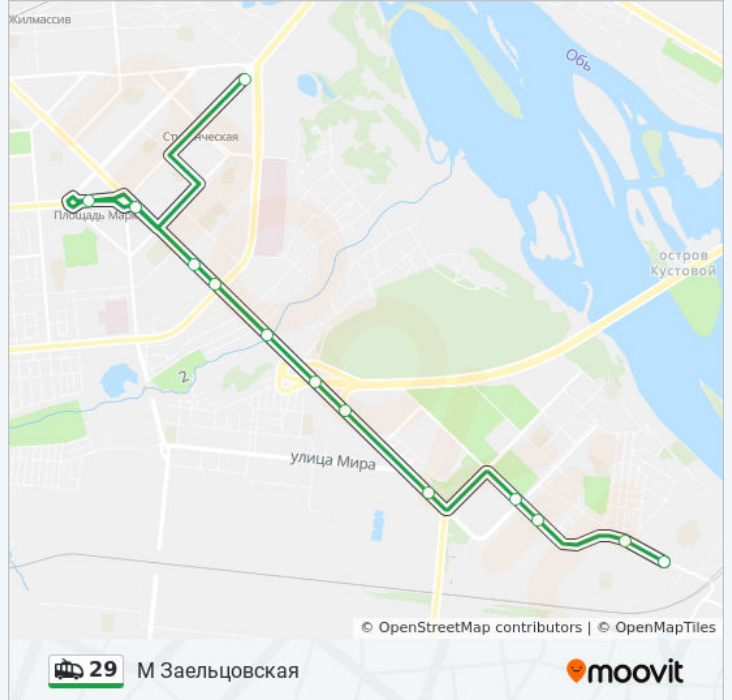

М Заельцовская

[Открыть На Сайте](#)

У троллейбуса 29 (М Заельцовская) 2 поездки. По будням, раписание маршрута:

(1) М Заельцовская: 6:05 - 22:07 (2) Северо-Чемской Ж/М: 6:07 - 22:28

Используйте приложение Moovit, чтобы найти ближайшую остановку троллейбуса 29 и узнать, когда приходит Троллейбус 29.

Направление: М Заельцовская

13 остановок

[ОТКРЫТЬ РАСПИСАНИЕ МАРШРУТА](#)

Северо-Чемской Ж/М

Комсомольская Ул.

Завод Литейный

Автобаза (Тюменская Ул.)

Рабочая Ул.

Общежитие

Лыжная База

Тульский Мост

Немировича-Данченко Ул.

Магазин Сюрприз

Площадь Карла Маркса 3 Корпус 1

Гум

Горская Ул.

Информация о троллейбусе 29**Направление:** М Заельцовская**Остановки:** 13**Продолжительность поездки:** 18 мин**Описание маршрута:**

Направление: Северо-Чемской Ж/М

29 остановок

[ОТКРЫТЬ РАСПИСАНИЕ МАРШРУТА](#)