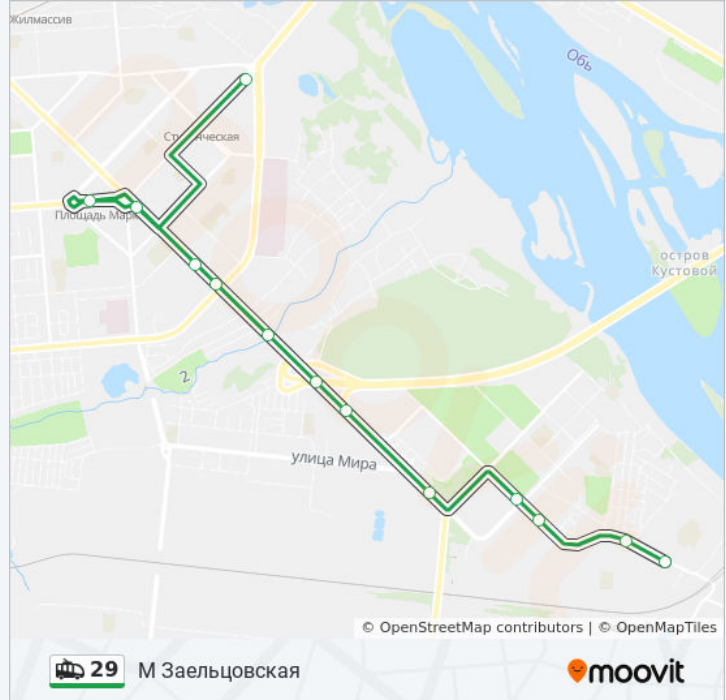

Тулльский Мост

Лыжная База

Общежитие

Стц Мега

Рабочая Ул.

Посуда Центр

Промышленная Ул.

Завод Литейный

Комсомольская Ул.

Северо-Чемской Ж/М

Северо-Чемской Ж/М

Расписание и схема движения троллейбуса 29 доступны оффлайн в формате PDF на moovitapp.com. Используйте [приложение Moovit](#), чтобы увидеть время прибытия автобусов в реальном времени, режим работы метро и расписания поездов, а также пошаговые инструкции, как добраться в нужную точку Новосибирска.

[О Moovit](#) • [Решения Мобильности как услуги (MaaS)](#) • [Поддерживаемые страны](#) • [Сообщество Мувитеров](#)

© 2023 Moovit - Все права защищены

Проверьте время прибытия в реальном времени