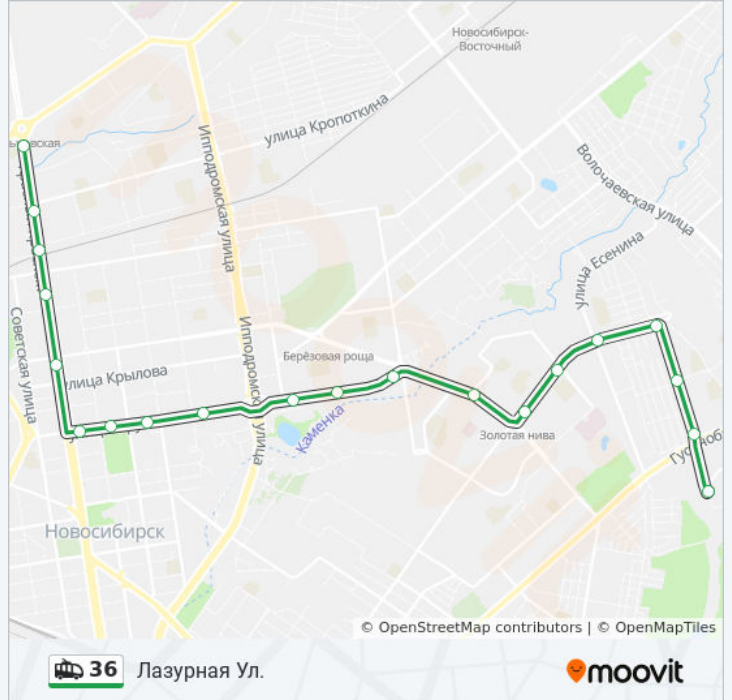

Лазурная Ул.

[Открыть На Сайте](#)

У троллейбуса 36 (Лазурная Ул.) 2 поездок. По будням, раписание маршрута:

(1) Лазурная Ул.: 6:22 - 22:38 (2) М Заельцовская: 6:02 - 22:50

Используйте приложение Moovit, чтобы найти ближайшую остановку троллейбуса 36 и узнать, когда приходит Троллейбус 36.

Направление: Лазурная Ул.

20 остановок

[ОТКРЫТЬ РАСПИСАНИЕ МАРШРУТА](#)

М Заельцовская
Кропоткина Ул.
М Гагаринская
Достоевского Ул.
М Красный Проспект
Дом Быта
Стадион Спартак
Ниито
Университет Экономики
Селезнева Ул.
Школа №96
Ломоносова Ул.
Кошурникова Ул.
Магазин Золотая Нива
Кафе Лада
Есенина Ул.
Автопарк
Доватора Ул.
Волочаевский Ж/М
Лазурная Ул.

Информация о троллейбусе 36**Направление:** Лазурная Ул.**Остановки:** 20**Продолжительность поездки:** 25 мин**Описание маршрута:**

Направление: М Заельцовская

21 остановок

[ОТКРЫТЬ РАСПИСАНИЕ МАРШРУТА](#)

Информация о троллейбусе 36

Направление: М Заельцовская

Остановки: 21

Продолжительность поездки: 25 мин

Описание маршрута:

Кропоткина Ул.

Площадь Калинина

М Заельцовская