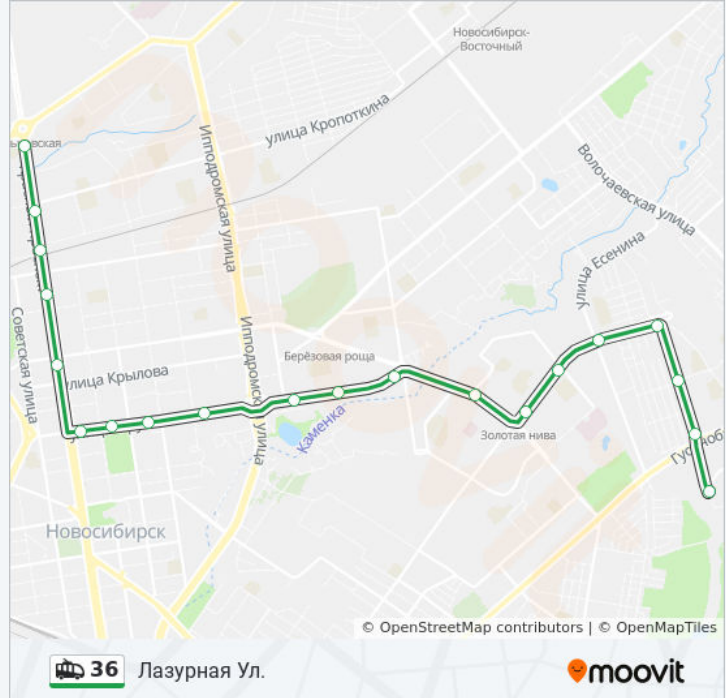

Информация о троллейбусе 36

Направление: М Заельцовская

Остановки: 21

Продолжительность поездки: 25 мин

Описание маршрута:

Кропоткина Ул.

Площадь Калинина

М Заельцовская