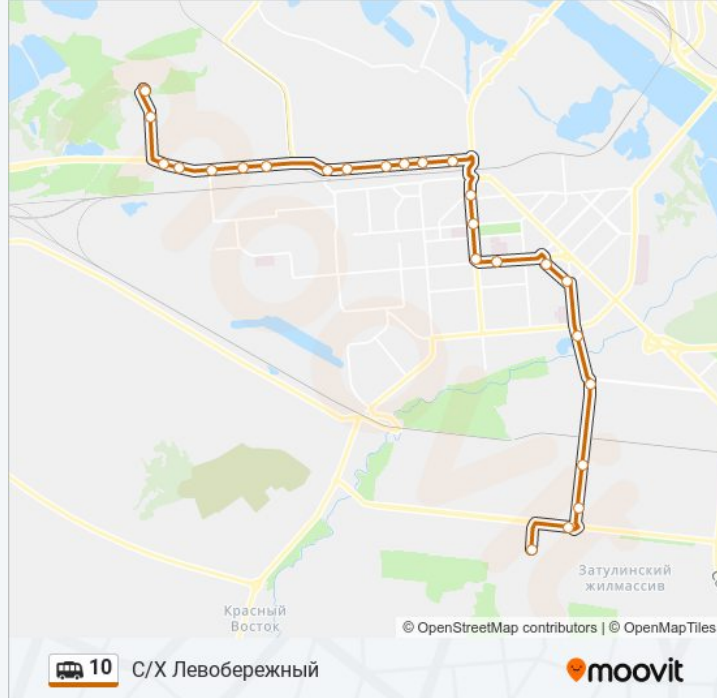

Завод Бетонный (Станционная Ул.)

Завод Сибтекстильмаш

Олимпийская Ул.

Завод Сибиар

Овощехранилище Осень

Завод Медпрепаратов

База Метростроя

С/Х Левобережный

С/Х Левобережный

Расписание и схема движения маршрутка 10 доступны оффлайн в формате PDF на moovitapp.com. Используйте приложение Moovit, чтобы увидеть время прибытия автобусов в реальном времени, режим работы метро и расписания поездов, а также пошаговые инструкции, как добраться в нужную точку Новосибирска.

© 2024 Moovit - Все права защищены