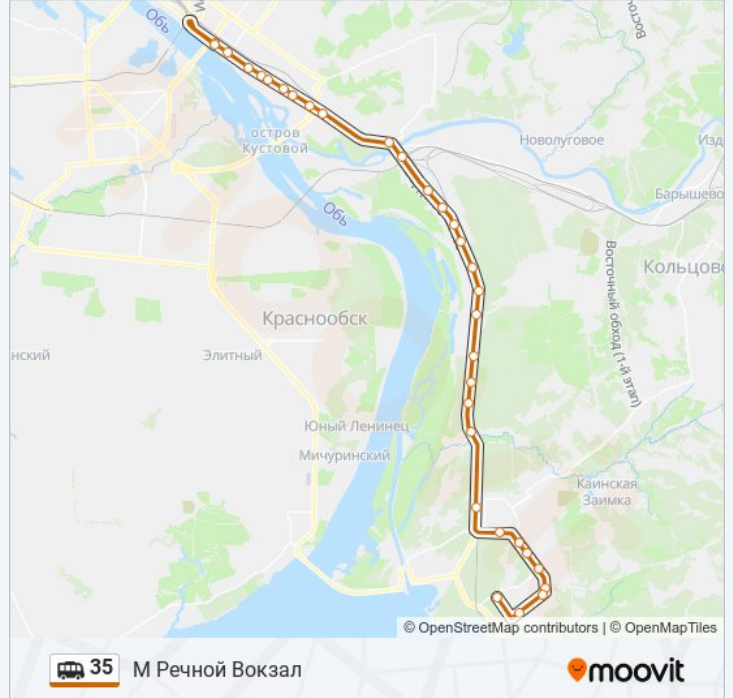

**Направление: М Речной Вокзал**

32 остановок

[ОТКРЫТЬ РАСПИСАНИЕ МАРШРУТА](#)

Цветной Проезд  
Поликлиника (Морской Пр)  
Морской Проспект  
Институт Гидродинамики  
Институт Ядерной Физики  
Вц  
Институт Теплофизики  
Проспект Строителей  
Клиника Мешалкина  
Нижняя Ельцовка  
Доц Им. Тюленина  
Дол Сосновый Бор  
Светлая  
Пос. Матвеевка  
Переулок Дементьева  
Переулок Прибрежный  
Звездная Ул.  
Таловая Ул.  
1-Й Разъезд  
Пос. Рмз  
Разъезд Иня

**Информация о маршрутка 35****Направление:** М Речной Вокзал**Остановки:** 32**Продолжительность поездки:** 58 мин**Описание маршрута:**

Река Иня

Карьер Борок

Выборная Ул.

Храм Михаила Архангела

Завод Инструментальный

### Направление: Цветной Проезд

34 остановок

[ОТКРЫТЬ РАСПИСАНИЕ МАРШРУТА](#)

М Речной Вокзал

Гостиница Обь

Завод Труд

Мелькомбинат

Завод Торгового Оборудования