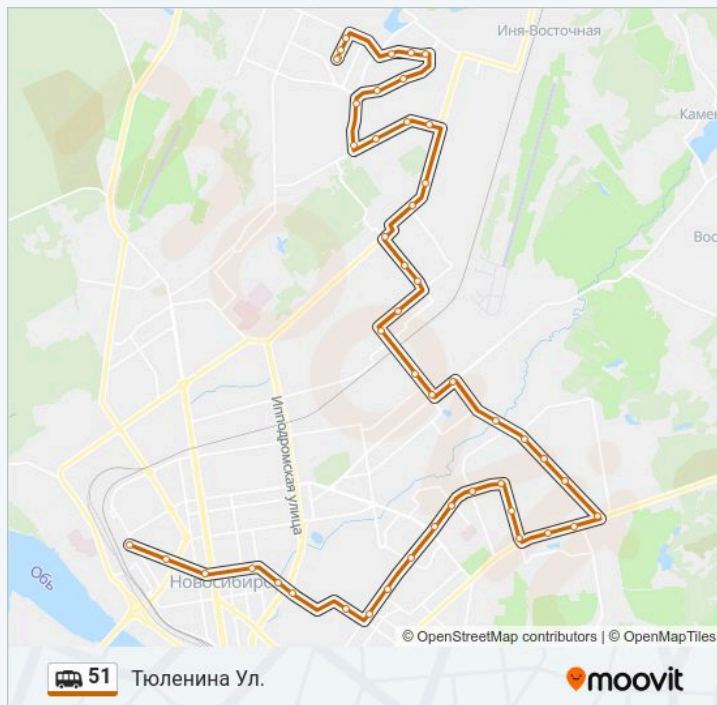

воскресенье

06:07 - 22:13

### Информация о маршрутка 51

**Направление:** Тюленина Ул.

**Остановки:** 47

**Продолжительность поездки:** 70 мин

**Описание маршрута:**

Макаренко Ул.

Курчатова Ул.

Магазин (Ж/М Снегири)