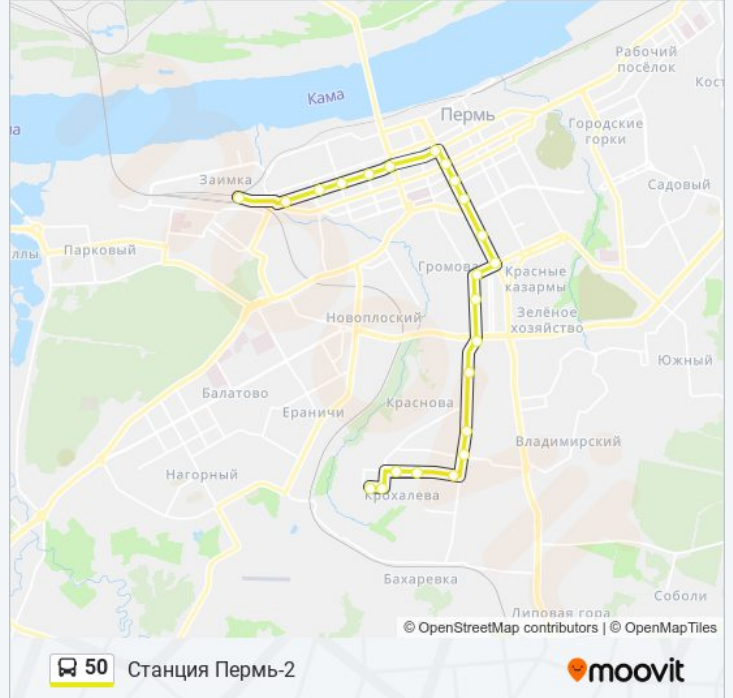

50

Станция Пермь-2

Использовать Приложение

У автобус 50 (Станция Пермь-2) 2 поездки. По будням, расписание маршрута:

(1) Станция Пермь-2: 05:12 - 23:11 (2) Ул. Гусарова: 05:56 - 23:40

Используйте приложение Moovit, чтобы найти ближайшую остановку автобус 50 и узнать, когда приходит автобус 50.

Направление: Станция Пермь-2

23 остановок

[ОТКРЫТЬ РАСПИСАНИЕ МАРШРУТА](#)

Ул. Гусарова

Ул. Солдатова

Геофизика

Восток-Сервис

Ул. Лодыгина

Информация о автобус 50**Направление:** Станция Пермь-2**Остановки:** 23**Продолжительность поездки:** 42 мин**Описание маршрута:**

Ул.Хохрякова (По Ленина)

Пермь 2

Направление: Ул. Гусарова

24 остановок

[ОТКРЫТЬ РАСПИСАНИЕ МАРШРУТА](#)

Пермь 2

Ул.Хохрякова (По Ленина)

Ул.Плеханова (По Ленина)

Па Театр-Театр (По Ул. Ленина)

Ул. Борчанинова (По Ленина)

Ул.Попова (По Ленина)

Цум

Октябрьская Площадь