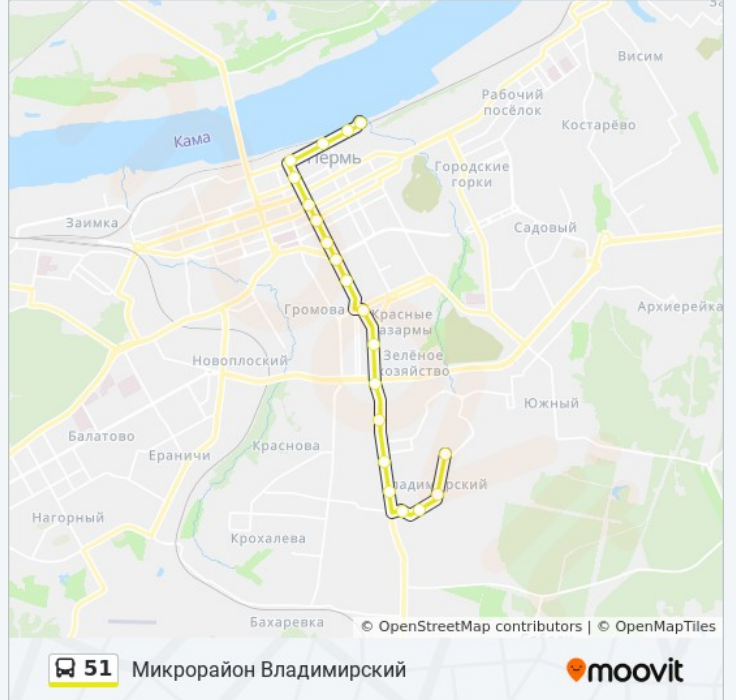

Расписание и схема движения автобуса 51 доступны оффлайн в формате PDF на moovitapp.com. Используйте [приложение Moovit](#), чтобы увидеть время прибытия автобусов в реальном времени, режим работы метро и расписания поездов, а также пошаговые инструкции, как добраться в нужную точку Перми.

[О Moovit](#) • [Решения Мобильности как услуги (MaaS)](#) • [Поддерживаемые страны](#) • [Сообщество Мувитеров](#)

© 2023 Moovit - Все права защищены

**Проверьте время прибытия
в реальном времени**