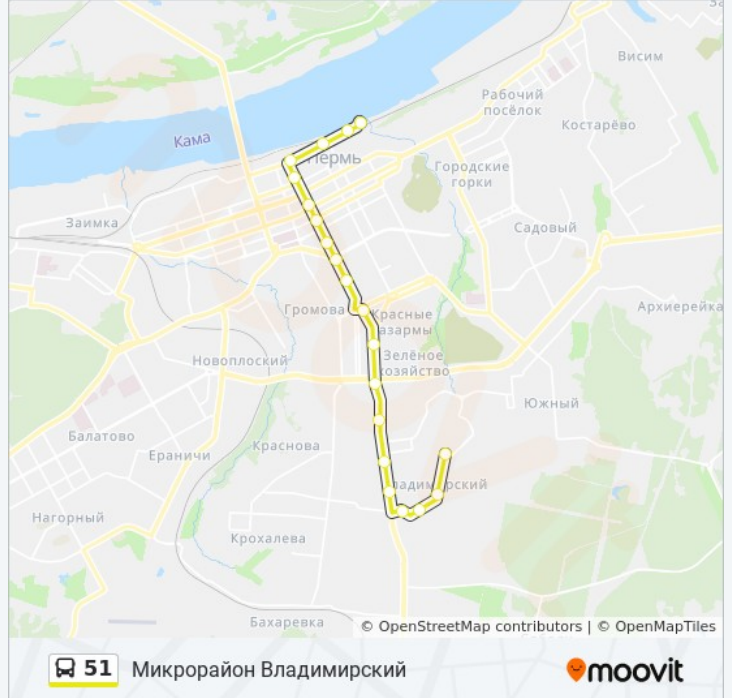

Информация о автобусе 51

Направление: Микрорайон Владимирский (От Ул. Советская)

Остановки: 16

Продолжительность поездки: 32 мин

Описание маршрута:

Направление: Станция Пермь-1

20 остановок

[ОТКРЫТЬ РАСПИСАНИЕ МАРШРУТА](#)