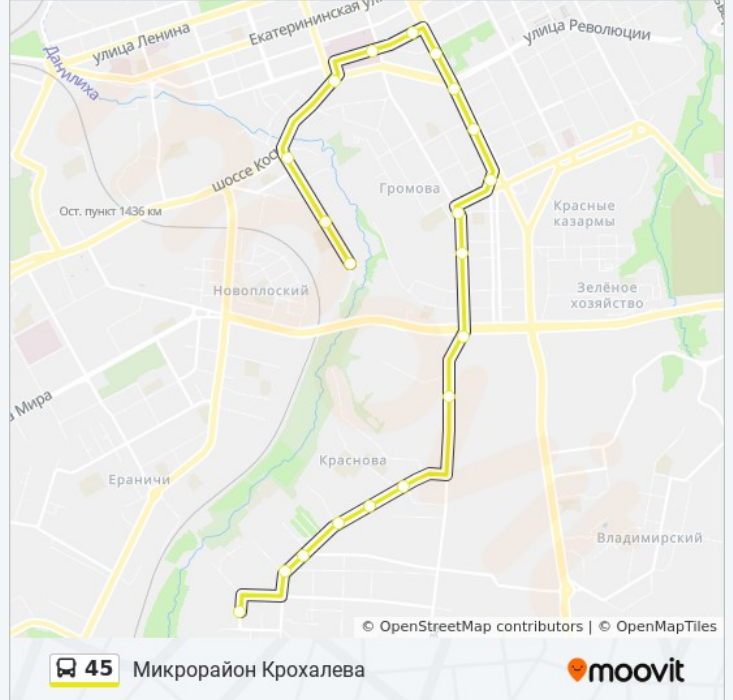

Направление: Микрорайон Крохалева

20 остановок

[ОТКРЫТЬ РАСПИСАНИЕ МАРШРУТА](#)

Ул. Мильчакова
Ул. Таврическая
Ул. Вильвенская
Автовокзал 1
Ул. Куйбышева (По Ул. Пушкина)
Центр Муравейник
Кинотеатр Октябрь
К/Т "Октябрь"
К/Т "Кристалл" (Автобусы)
Комсомольская Площадь
Ул. Смирнова (Куйбышева)
Муниципальный Дворец Культуры
Строительный Факультет
Троллейбусное Депо
Ул. Моторостроителей
М/Р Краснова
Магазин "Детский Мир"
Ул. Муромская
Геофизика
М/Н Крохалева

Информация о автобусе 45**Направление:** Микрорайон Крохалева**Остановки:** 20**Продолжительность поездки:** 40 мин**Описание маршрута:**

Направление: Ул. Мильчакова

19 остановок

[ОТКРЫТЬ РАСПИСАНИЕ МАРШРУТА](#)

Ул. Вильвенская

Ул. Таврическая

Расписания автобуса 45

Ул. Мильчакова Расписание поездки

понедельник	5:45 - 22:16
вторник	5:45 - 22:16
среда	5:45 - 22:16
четверг	5:45 - 22:16
пятница	5:45 - 22:16
суббота	6:00 - 21:10
воскресенье	6:00 - 21:10

Информация о автобусе 45

Направление: Ул. Мильчакова

Остановки: 19

Продолжительность поездки: 41 мин

Описание маршрута:

Расписание и схема движения автобуса 45 доступны офлайн в формате PDF на moovitapp.com. Используйте [приложение Moovit](#), чтобы увидеть время прибытия автобусов в реальном времени, режим работы метро и расписания поездов, а также пошаговые инструкции, как добраться в нужную точку Перми.