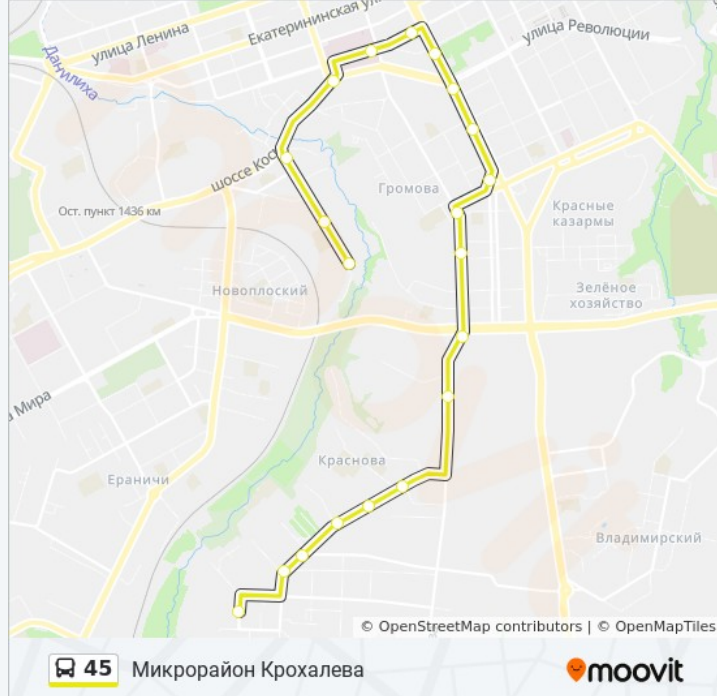

45

Микрорайон Крохалева

[Открыть На Сайте](#)

У автобуса 45 (Микрорайон Крохалева) 2 поездки. По будням, раписание маршрута:

(1) Микрорайон Крохалева: 6:07 - 22:30 (2) Ул. Мильчакова: 5:45 - 22:16

Используйте приложение Moovit, чтобы найти ближайшую остановку автобуса 45 и узнать, когда приходит Автобус 45.

Направление: Микрорайон Крохалева

20 остановок

[ОТКРЫТЬ РАСПИСАНИЕ МАРШРУТА](#)

Ул. Мильчакова
Ул. Таврическая
Ул. Вильвенская
Автовокзал 1
Ул. Куйбышева (По Ул. Пушкина)
Центр Муравейник
Кинотеатр Октябрь
К/Т "Октябрь"
К/Т "Кристалл" (Автобусы)
Комсомольская Площадь
Ул. Смирнова (Куйбышева)
Муниципальный Дворец Культуры
Строительный Факультет
Троллейбусное Депо
Ул. Моторостроителей
М/Р Краснова
Магазин "Детский Мир"
Ул. Муромская
Геофизика
М/Н Крохалева

Информация о автобусе 45**Направление:** Микрорайон Крохалева**Остановки:** 20**Продолжительность поездки:** 40 мин**Описание маршрута:**

Направление: Ул. Мильчакова

19 остановок

[ОТКРЫТЬ РАСПИСАНИЕ МАРШРУТА](#)

Информация о автобусе 45

Направление: Ул. Мильчакова

Остановки: 19

Продолжительность поездки: 41 мин

Описание маршрута:

Расписание и схема движения автобуса 45 доступны офлайн в формате PDF на moovitapp.com. Используйте [приложение Moovit](#), чтобы увидеть время прибытия автобусов в реальном времени, режим работы метро и расписания поездов, а также пошаговые инструкции, как добраться в нужную точку Перми.