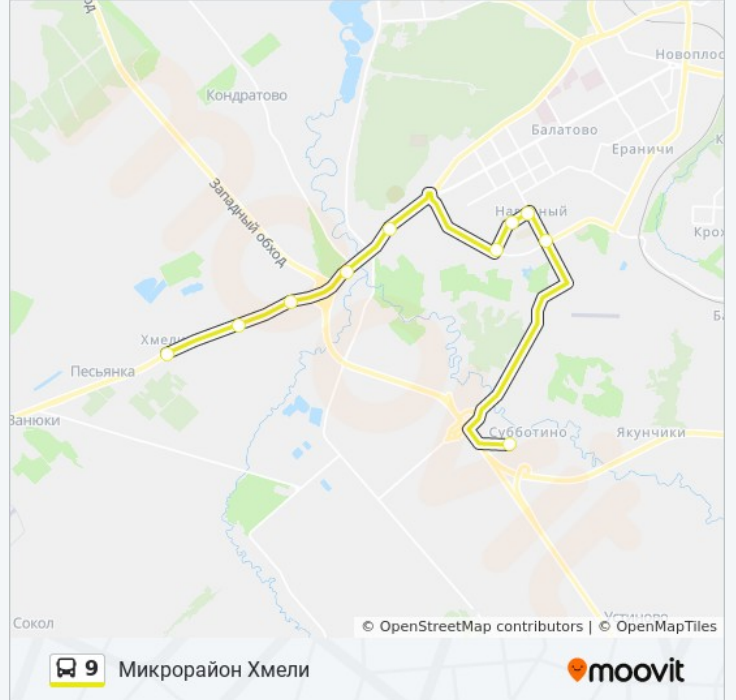

Расписание и схема движения автобуса 9 доступны оффлайн в формате PDF на moovitapp.com. Используйте [приложение Moovit](#), чтобы увидеть время прибытия автобусов в реальном времени, режим работы метро и расписания поездов, а также пошаговые инструкции, как добраться в нужную точку Перми.

[О Moovit](#) • [Решения Мобильности как услуги (MaaS)](#) • [Поддерживаемые страны](#) • [Сообщество Мувитеров](#)

© 2023 Moovit - Все права защищены

**Проверьте время прибытия
в реальном времени**