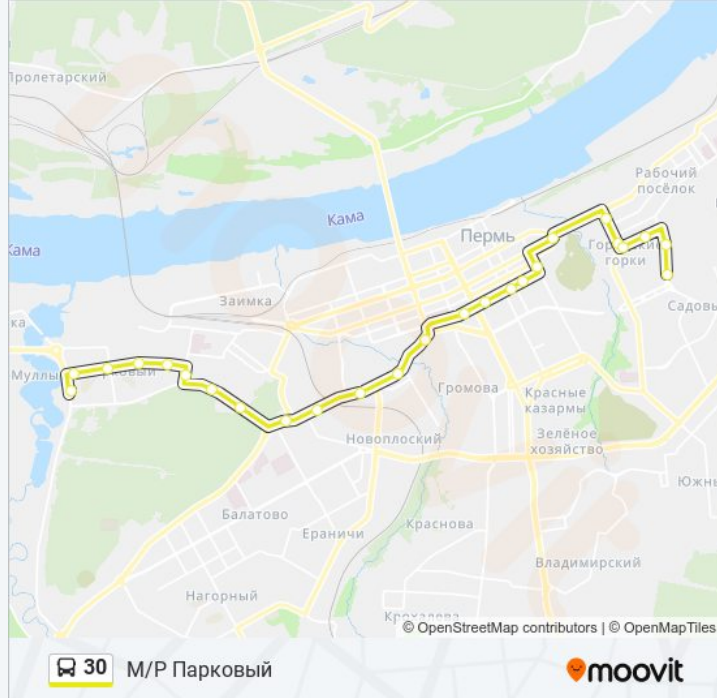

Направление: М/Р Парковый

25 остановок

[ОТКРЫТЬ РАСПИСАНИЕ МАРШРУТА](#)

Ул Макаренко (По Тургенева)
Ул. Тургенева
Ул. Дружбы
Площадь Дружбы
Площадь Дружбы
Цирк
Разгуляй
Ул. Луначарского
Ул. М. Горького
Ул. Сибирская (Пушкина)
Улица Газеты Звезда
Стадион "Динамо" (Пушкина)
Автовокзал 1
Ул Мильчакова (Шоссе Космонавт
Ул. Блюхера
Манеж "Спартак"
Гознак
Парк Культуры И Отдыха (Балатово)
Торговый Комплекс Лента
Ул. Зои Космодемьянской
Пр. Парковый

Информация о автобус 30

Направление: М/Р Парковый

Остановки: 25

Продолжительность поездки: 51 мин

Описание маршрута:

Ул. Пожарского
Ул. Желябова
М/Р Парковый
Ул. Куфони́на

Направление: Улица Макаренко

24 остановок

[ОТКРЫТЬ РАСПИСАНИЕ МАРШРУТА](#)

Ул. Куфони́на
М/Р Парковый
Ул. Желябова
Ул. Пожарского
Пр. Парковый
Ул. Зои Космодемьянской
Торговый Комплекс Лента
Парк Культуры И Отдыха (Балатово)
Гознак
Ул. Блюхера
Ул Мильчакова (Шоссе Космонавтов)
Автовокзал 1
Ул.Куйбышева(По Ул.Пушкина)
Центр Муравейник
Улица Газеты Звезда
Ул.Сибирская (Пушкина)
Ул. Луначарского
Разгуляй