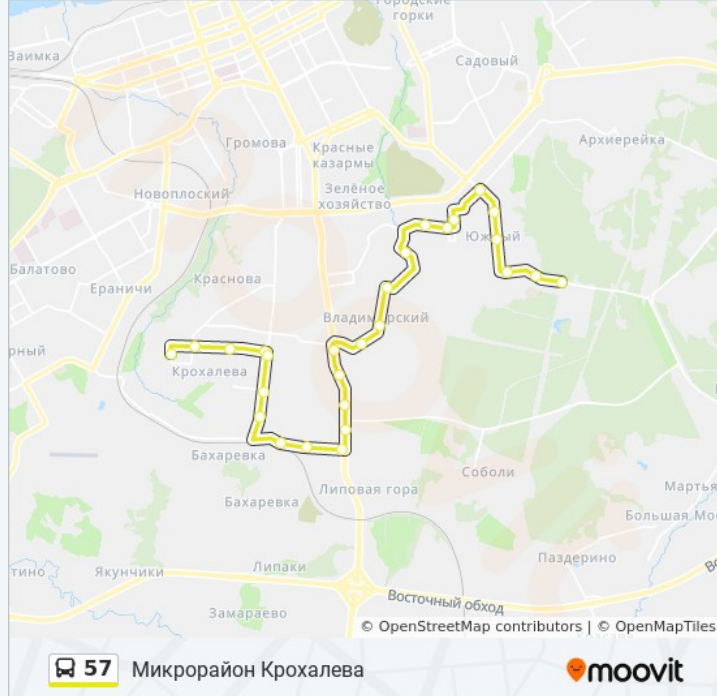

Оао "Велта"

Почта

Спортклуб "Кама"

М/Р Владимирский

Ул. Коломенская

Ул. 2-Я Холмогорская

Ул. 2-Я Запорожская

М/Р Юбилейный

Ул. 1-Я Запорожская

Ул. Самаркандская

Ул. Горловская

Ул. Красноуфимская

Ул. Братская

Школа (Южный)

Нпо "Биомед"

Расписание и схема движения автобуса 57 доступны оффлайн в формате PDF на moovitapp.com. Используйте [приложение Moovit](#), чтобы увидеть время прибытия автобусов в реальном времени, режим работы метро и расписания поездов, а также пошаговые инструкции, как добраться в нужную точку Перми.

[О Moovit](#) • [Решения Мобильности как услуги (MaaS)](#) • [Поддерживаемые страны](#) • [Сообщество Мувитеров](#)

© 2023 Moovit - Все права защищены

**Проверьте время прибытия
в реальном времени**