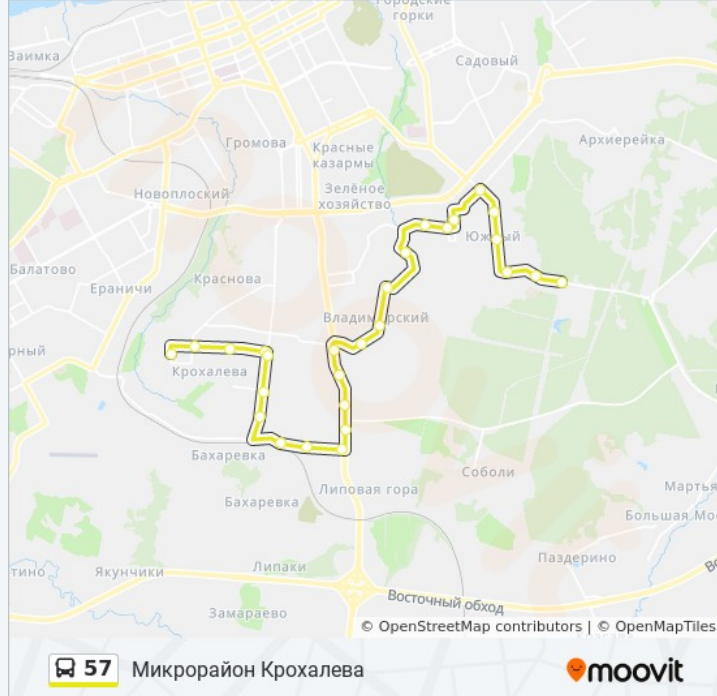

Направление: Микрорайон Крохалева

27 остановок

[ОТКРЫТЬ РАСПИСАНИЕ МАРШРУТА](#)

Нпо "Биомед"
Школа (Южный)
Ул. Братская
Ул. Красноуфимская
Ул. Горловская
Ул. Самаркандская
Ул. 1-Я Запорожская
Ул. Холмогорская
Ул. 2-Я Холмогорская
Ул. Коломенская
М/Р Владимирский
Спортклуб "Кама"
Почта
Оао "Велта"
Завод Редуктор
Торговый Центр «Баумолл»
Базы
Молкомбинат
Ул. 2-Я Бахаревская
Ул. 1-Я Бахаревская
Хладокомбинат

Информация о автобусе 57

Направление: Микрорайон Крохалева

Остановки: 27

Продолжительность поездки: 39 мин

Описание маршрута:

Ул. Гатауллина
Ул. Лодыгина
Лодыгина
Восток-Сервис
Геофизика
М/Н Крохалева

Направление: Нпо "Биомед"

33 остановок

[ОТКРЫТЬ РАСПИСАНИЕ МАРШРУТА](#)

М/Н Крохалева
Ул. Гусарова
Ул. Солдатова
Геофизика
Восток-Сервис
Ул. Лодыгина
Ул. Лодыгина
Ул. Анвара Гатауллина
Хладокомбинат
Элеватор
Ул. 1-Я Бахаревская
Ул. 2-Я Бахаревская
Молкомбинат
М/Р Липовая Гора
Молкомбинат
Торговый Центр "Баумолл"
Завод Редуктор
Оао "Велта"