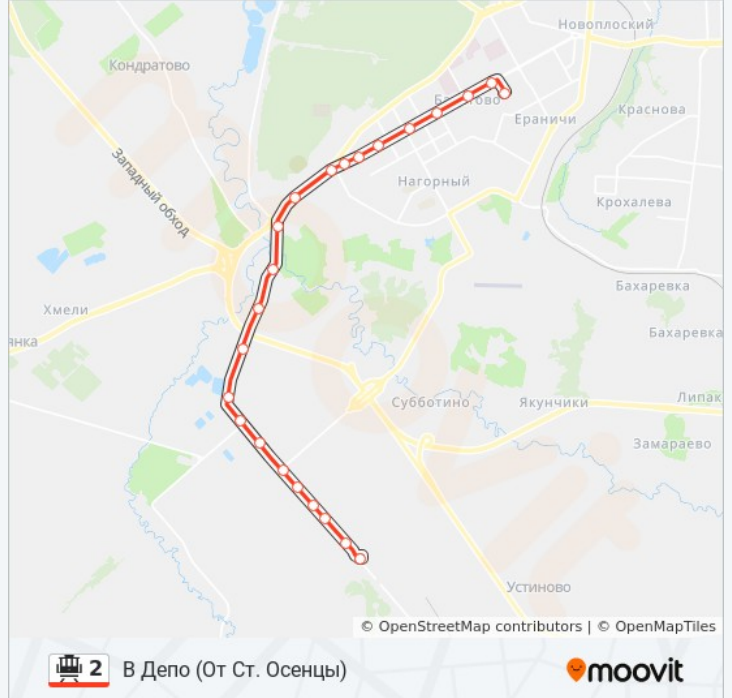

Используйте приложение Moovit, чтобы найти ближайшую остановку трамвай 2 и узнать, когда приходит трамвай 2.

**Направление: В Депо (От Ст. Осенцы)**

23 остановок

[ОТКРЫТЬ РАСПИСАНИЕ МАРШРУТА](#)

Станция Осенцы  
Промбаза  
Ремстроймаш  
Жбк-2  
Оао Пермнефтеоргсинтез  
Тэц-9  
Гамовский Тракт  
По Требованию (Гамовский Тракт)  
Любимова  
Теплицы  
Микрорайон Первомайский  
Ул. Верхнемуллинская  
Ул. Ключевая  
Школа №107  
Ул. Связева  
Ул. Милиционера Власова  
Ипподром (Тр)  
Ул. Дениса Давыдова  
Ул. Космонавта Леонова  
Ул. Одоевского (Мира)  
Дворец Культуры Имени Гагарина

**Информация о трамвай 2****Направление:** В Депо (От Ст. Осенцы)**Остановки:** 23**Продолжительность поездки:** 39 мин**Описание маршрута:**

Ул. 9-Го Мая

Депо Балатово

**Направление: В Депо (От Стахановского Кольца)**

4 остановок

[ОТКРЫТЬ РАСПИСАНИЕ МАРШРУТА](#)

Стахановское Кольцо

Ул. Чайковского

Ул. Советской Армии

Депо Балатово

### Информация о трамвай 2

**Направление:** В Депо (От Стахановского Кольца)

**Остановки:** 4

**Продолжительность поездки:** 5 мин

**Описание маршрута:**

**Направление: Станция Осенцы**

25 остановок

[ОТКРЫТЬ РАСПИСАНИЕ МАРШРУТА](#)