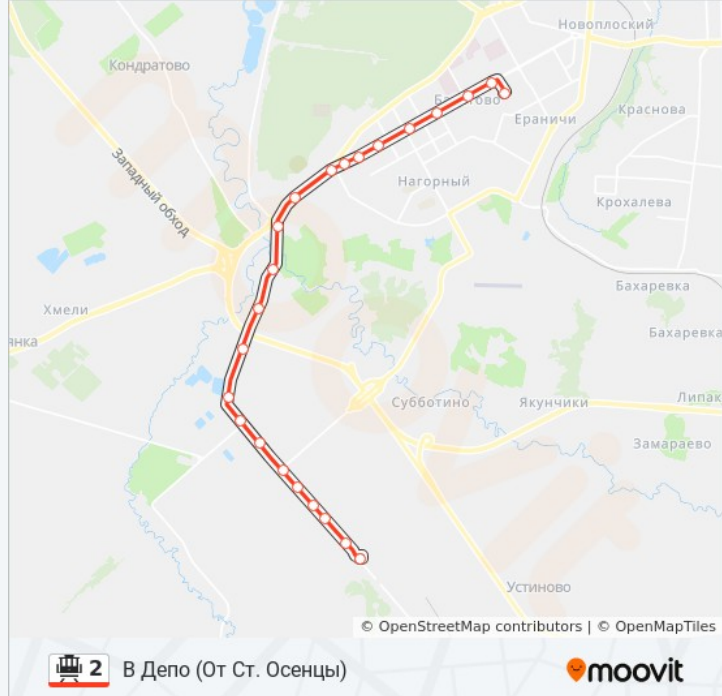

Используйте приложение Moovit, чтобы найти ближайшую остановку трамвай 2 и узнать, когда приходит трамвай 2.

**Направление: В Депо (От Ст. Осенцы)**

23 остановок

[ОТКРЫТЬ РАСПИСАНИЕ МАРШРУТА](#)

Станция Осенцы  
Промбаза  
Ремстроймаш  
Жбк-2  
Оао Пермнефтеоргсинтез  
Тэц-9  
Гамовский Тракт  
По Требованию (Гамовский Тракт)  
Любимова  
Теплицы  
Микрорайон Первомайский  
Ул. Верхнемуллинская  
Ул. Ключевая  
Школа №107  
Ул. Связева  
Ул. Милиционера Власова  
Ипподром (Тр)  
Ул. Дениса Давыдова  
Ул. Космонавта Леонова  
Ул. Одоевского (Мира)  
Дворец Культуры Имени Гагарина

**Расписания трамвай 2**

В Депо (От Ст. Осенцы) Расписание поездки

понедельник	07:54 - 21:10
вторник	07:54 - 21:10
среда	07:54 - 21:10
четверг	07:54 - 21:10
пятница	07:54 - 21:10
суббота	15:59 - 18:53
воскресенье	15:59 - 18:53

**Информация о трамвай 2****Направление:** В Депо (От Ст. Осенцы)**Остановки:** 23**Продолжительность поездки:** 39 мин**Описание маршрута:**

Ул. 9-Го Мая

Депо Балатово

**Направление: В Депо (От Стахановского Кольца)**

4 остановок

[ОТКРЫТЬ РАСПИСАНИЕ МАРШРУТА](#)

Стахановское Кольцо

Ул. Чайковского

Ул. Советской Армии

Депо Балатово