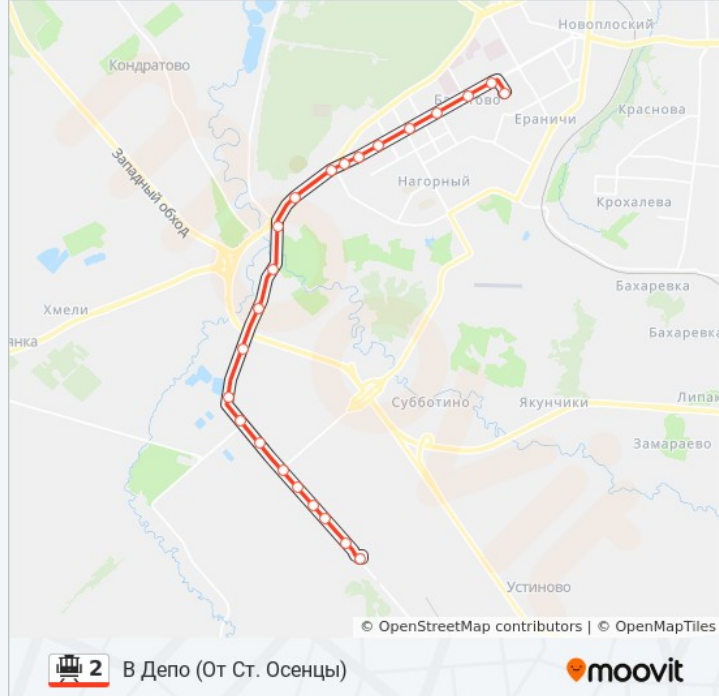

Ул. Космонавта Леонова

Ул. Одоевского (Мира)

Дворец Культуры Имени Гагарина

Ул. 9-Го Мая

Ул. Советской Армии

Ул. Чайковского

Стахановское Кольцо

Расписание и схема движения трамвай 2 доступны оффлайн в формате PDF на moovitapp.com. Используйте [приложение Moovit](#), чтобы увидеть время прибытия автобусов в реальном времени, режим работы метро и расписания поездов, а также пошаговые инструкции, как добраться в нужную точку Перми.

[О Moovit](#) • [Решения Мобильности как услуги (MaaS)](#) • [Поддерживаемые страны](#) • [Сообщество Мувитеров](#)

© 2024 Moovit - Все права защищены

Проверьте время прибытия в реальном времени