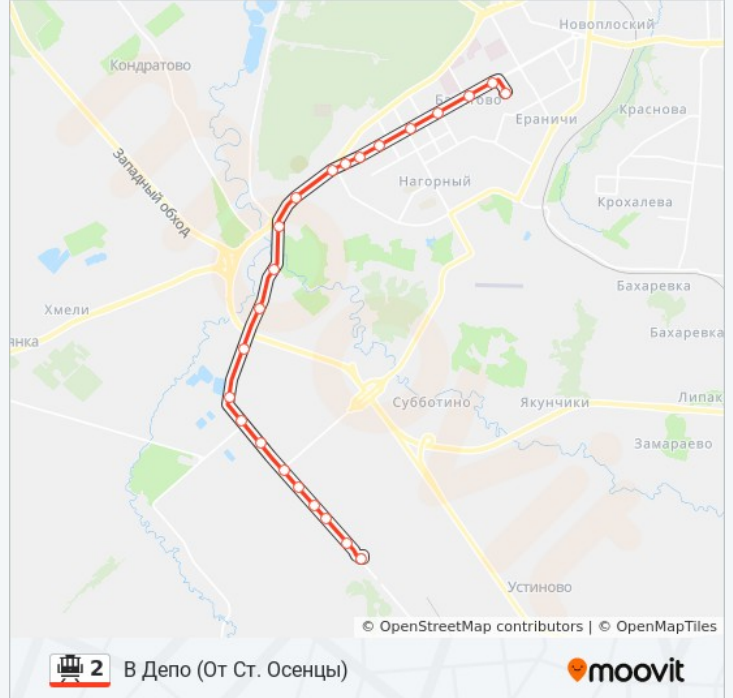

Гамовский Тракт

Тэц-9

Оао Пермнефтеоргсинтез

Жбк-2

Ремстроймаш

Промбаза

Станция Осенцы

Направление: Стахановское Кольцо

25 остановок

[ОТКРЫТЬ РАСПИСАНИЕ МАРШРУТА](#)

Станция Осенцы

Промбаза

Ремстроймаш

Жбк-2

Оао Пермнефтеоргсинтез

Тэц-9

Гамовский Тракт

По Требованию (Гамовский Тракт)

Любимова

Теплицы

Микрорайон Первомайский

Ул. Верхнемуллинская

Ул. Ключевая

Школа №107

Ул. Связева

Ул. Милиционера Власова

Ипподром (Тр)

Ул. Дениса Давыдова

Расписания трамвай 2

Стахановское Кольцо Расписание поездки

понедельник	06:02 - 19:31
вторник	06:02 - 19:31
среда	06:02 - 19:31
четверг	06:02 - 19:31
пятница	06:02 - 19:31
суббота	06:24 - 21:09
воскресенье	06:24 - 21:09

Информация о трамвай 2

Направление: Стахановское Кольцо

Остановки: 25

Продолжительность поездки: 42 мин

Описание маршрута: