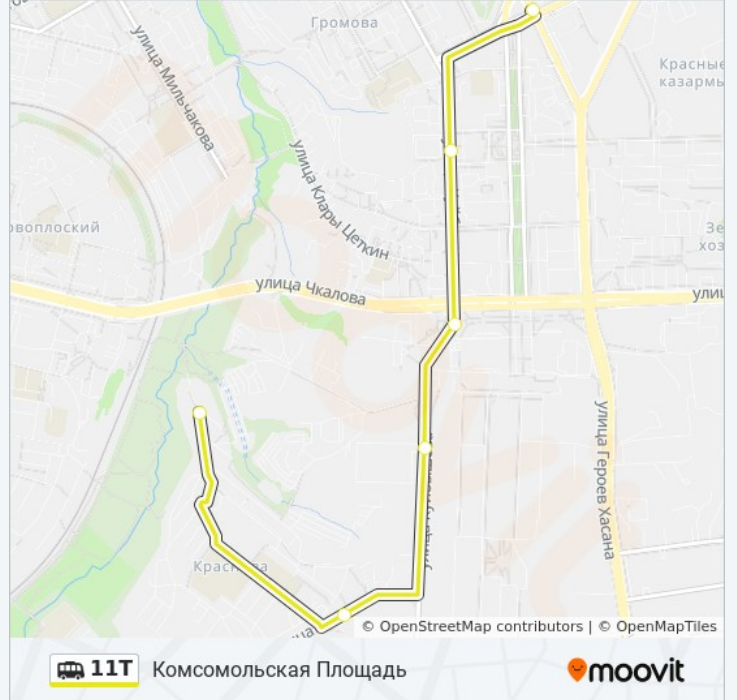

Используйте приложение Moovit, чтобы найти ближайшую остановку маршрутки 11Т и узнать, когда приходит Маршрутка 11Т.

Направление: Комсомольская Площадь

6 остановок

[ОТКРЫТЬ РАСПИСАНИЕ МАРШРУТА](#)

Микрорайон Краснова (Детский Сад №364)

Комсомольская Площадь

Ул. Смирнова

Муниципальный Дворец Культуры

Строительный Факультет

Троллейбусное Депо

Ул. Моторостроителей

Микрорайон Краснова (Детский Сад №364)

Расписания маршрутки 11Т

Микрорайон Краснова Расписание поездки

понедельник	6:18 - 21:45
вторник	6:18 - 21:45
среда	6:18 - 21:45
четверг	6:18 - 21:45
пятница	6:18 - 21:45
суббота	8:18 - 21:45
воскресенье	8:18 - 21:45

Информация о маршрутке 11Т

Направление: Микрорайон Краснова

Остановки: 7

Продолжительность поездки: 15 мин

Описание маршрута:

Расписание и схема движения маршрутки 11Т доступны офлайн в формате PDF на moovitapp.com. Используйте [приложение Moovit](#), чтобы увидеть время прибытия автобусов в реальном времени, режим работы метро и расписания поездов, а также пошаговые инструкции, как добраться в нужную точку Перми.