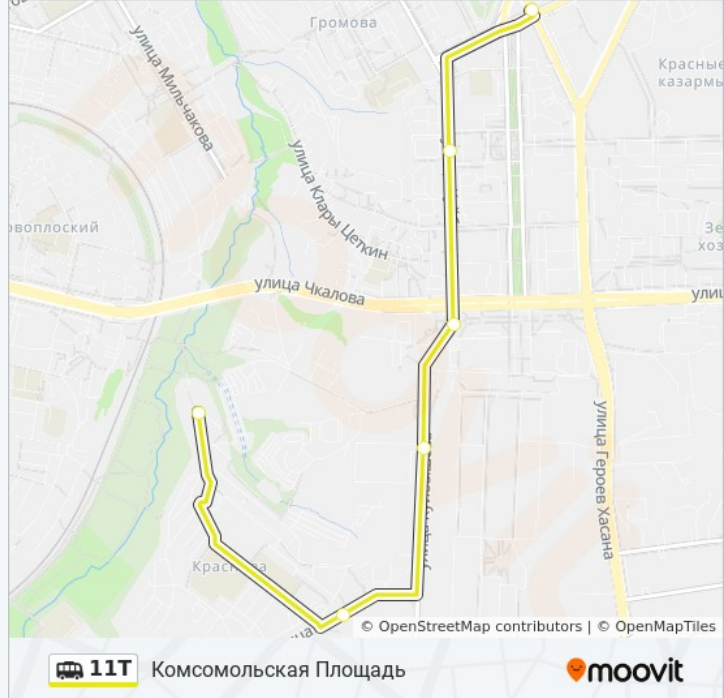

Комсомольская Площадь

[Открыть На Сайте](#)

У маршрутки 11Т (Комсомольская Площадь) 2 поездок. По будням, расписание маршрута:

(1) Комсомольская Площадь: 6:00 - 21:27 (2) Микрорайон Краснова: 6:18 - 21:45

Используйте приложение Moovit, чтобы найти ближайшую остановку маршрутки 11Т и узнать, когда приходит Маршрутка 11Т.

Направление: Комсомольская Площадь

6 остановок

[ОТКРЫТЬ РАСПИСАНИЕ МАРШРУТА](#)

Микрорайон Краснова (Детский Сад №364)

Ул. Моторостроителей

Троллейбусное Депо

Строительный Факультет

Муниципальный Дворец Культуры

Комсомольская Площадь

Расписания маршрутки 11Т

Комсомольская Площадь Расписание поездки

понедельник	6:00 - 21:27
вторник	6:00 - 21:27
среда	6:00 - 21:27
четверг	6:00 - 21:27
пятница	6:00 - 21:27
суббота	8:00 - 21:27
воскресенье	8:00 - 21:27

Информация о маршрутке 11Т**Направление:** Комсомольская Площадь**Остановки:** 6**Продолжительность поездки:** 15 мин**Описание маршрута:**

Направление: Микрорайон Краснова

7 остановок

[ОТКРЫТЬ РАСПИСАНИЕ МАРШРУТА](#)