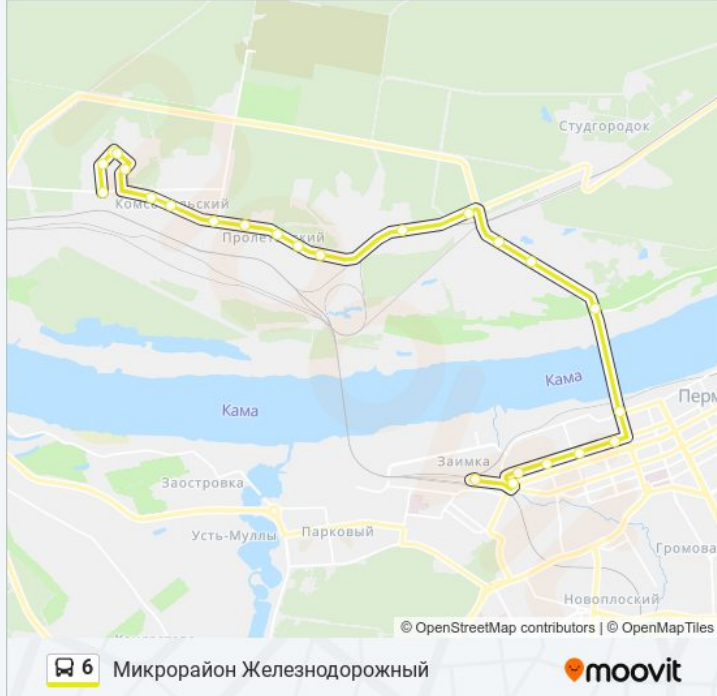

Используйте приложение Moovit, чтобы найти ближайшую остановку автобус 6 и узнать, когда приходит автобус 6.

**Направление: Микрорайон  
Железнодорожный**

24 остановок

[ОТКРЫТЬ РАСПИСАНИЕ МАРШРУТА](#)

Пермь 2  
Ул. Локомотивная  
Сквер Имени О.Новоселова  
Ул. Плеханова (Петропавловская)  
Па Театр-Театр (По Ул. Петропавловская)  
Ул Попова  
Ул.Окулова  
Ул. Борцов Революции (Спешил.)  
Луговая  
Замок В Долине  
Сосновый Бор  
База Сельхозтехники  
Оао Пзсп  
Ул. Докучаева  
М/Н Пролетарский  
Ул.Сочинская  
М/Р Акуловский  
Ул. Ольги Лепешинской  
М/Р Комсомольский  
По Требованию(Ул.Заречная)

**Расписания автобус 6**

Микрорайон Железнодорожный Расписание поездки

понедельник	06:07 - 21:35
вторник	06:07 - 21:35
среда	06:07 - 21:35
четверг	06:07 - 21:35
пятница	06:07 - 21:35
суббота	07:37 - 21:21
воскресенье	07:37 - 21:20

**Информация о автобус 6****Направление:** Микрорайон Железнодорожный**Остановки:** 24**Продолжительность поездки:** 42 мин**Описание маршрута:**

Школа №55

Ул. Вагонная

Боровики

М/Р Железнодорожный

### Направление: Станция Пермь-2

20 остановок

[ОТКРЫТЬ РАСПИСАНИЕ МАРШРУТА](#)

М/Р Железнодорожный

М/Р Комсомольский

М/Р Акуловский

Ул.Сочинская

М/Н Пролетарский