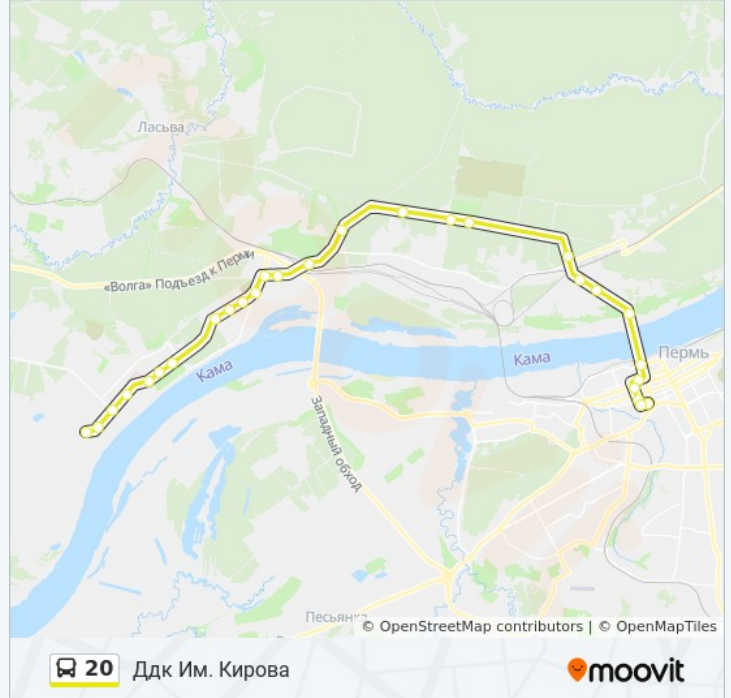

### Направление: Ддк Им. Кирова

28 остановок

[ОТКРЫТЬ РАСПИСАНИЕ МАРШРУТА](#)

Центральный Рынок

Ул. Пушкина

Универсам

Ул.Ленина (Ул.Борчанинова)

Ул Попова

## Направление: Центральный Рынок

35 остановок

[ОТКРЫТЬ РАСПИСАНИЕ МАРШРУТА](#)

Микрорайон Новый Крым

Ул. Панфилова

Ул. Воронежская

Профилакторий (Н.Крым)

По Требованию (Ул. Ласьвинск.)