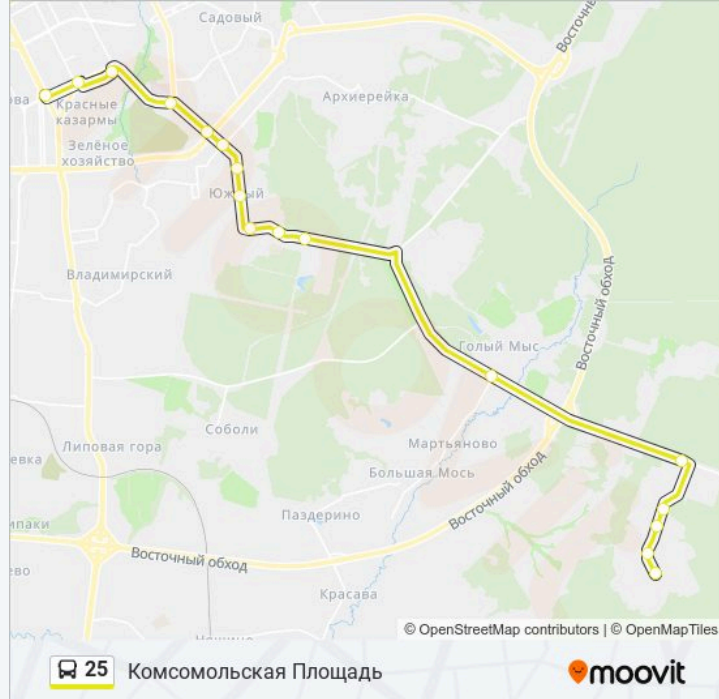

Используйте приложение Moovit, чтобы найти ближайшую остановку автобус 25 и узнать, когда приходит автобус 25.

**Направление: Комсомольская Площадь**

17 остановок

[ОТКРЫТЬ РАСПИСАНИЕ МАРШРУТА](#)

Бродовское Кольцо

Ул. 4-Я Радиальная

Ул. 2-Я Радиальная

Стадион

М/Н Ново-Бродовский

Ул. Промысловая

Нпо "Биомед"

Школа (Южный)

Ул. Братская

Ул. Красноуфимская

Ул. Горловская

Ул. Самаркандская

Ул. Старцева

Авторadio

Ул. Чернышевского

Пл.К.Маркса

Комсомольская Пл.

## Направление: Микрорайон Новобродовский

17 остановок

[ОТКРЫТЬ РАСПИСАНИЕ МАРШРУТА](#)

Комсомольская Площадь

Пл.К.Маркса

Ул. Чернышевского

Авторадио

Ул. Старцева