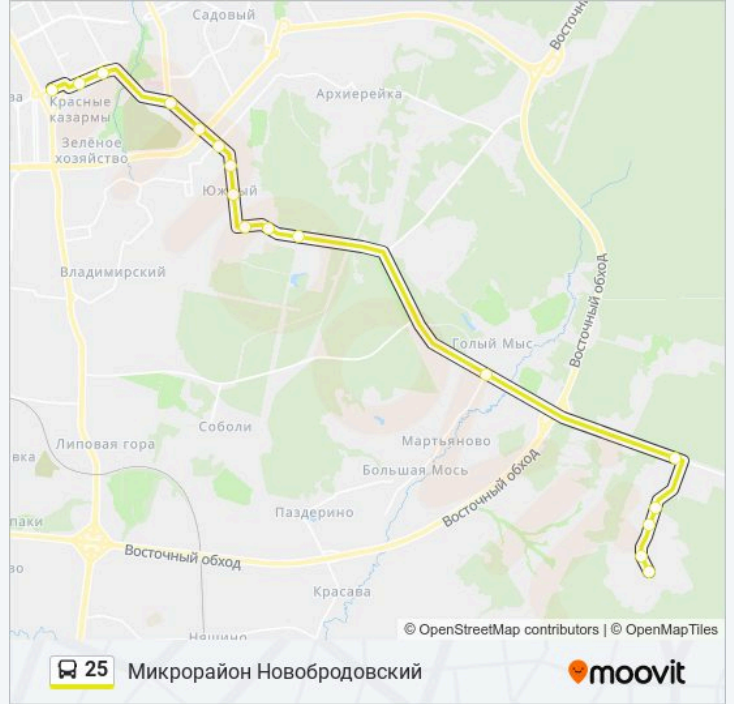

## Направление: Микрорайон Новобродовский

17 остановок

[ОТКРЫТЬ РАСПИСАНИЕ МАРШРУТА](#)

Комсомольская Площадь

Пл.К.Маркса

Ул. Чернышевского

Авторадио

Ул. Старцева

Стадион

Ул. 2-Я Радиальная

Ул. 4-Я Радиальная

Бродовское Кольцо

## Расписания автобус 25

Микрорайон Новобродовский Расписание поездки

понедельник	06:40 - 22:00
вторник	06:40 - 22:00
среда	06:40 - 22:00
четверг	06:40 - 22:00
пятница	06:40 - 22:00
суббота	06:40 - 22:00
воскресенье	06:40 - 22:00

## Информация о автобус 25

**Направление:** Микрорайон Новобродовский

**Остановки:** 17

**Продолжительность поездки:** 36 мин

**Описание маршрута:**

Расписание и схема движения автобус 25 доступны оффлайн в формате PDF на [moovitapp.com](https://moovitapp.com). Используйте приложение Moovit, чтобы увидеть время прибытия автобусов в реальном времени, режим работы метро и расписания поездов, а также пошаговые инструкции, как добраться в нужную точку Перми.