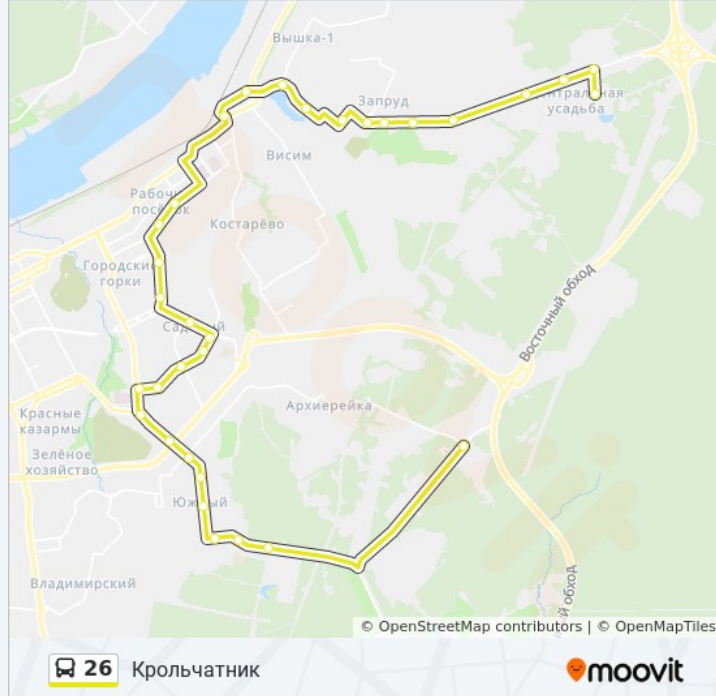

Информация о автобусе 26

Направление: Центральная Усадьба (От М/Р Крольчатник)

Остановки: 33

Продолжительность поездки: 72 мин

Описание маршрута:

Ул. Василия Соломина

Дворец Спорта Молот

Ул. Ивановская

Ул. 1905 Года

Пл. Восстания

Ул.Бузинская

Ул.Марата

Ул.Завьялова

Ул.Колыбалова

М/Р Запруд

Ул.Кравченко

Ул.Черемховская

Ул.Бобруйская

Совхоз Мотовилихинский

Центральная Усадьба

Направление: Центральная Усадьба (От Ул. Ушинского)

22 остановок

[ОТКРЫТЬ РАСПИСАНИЕ МАРШРУТА](#)

Ул. Ушинского (Минирынок)