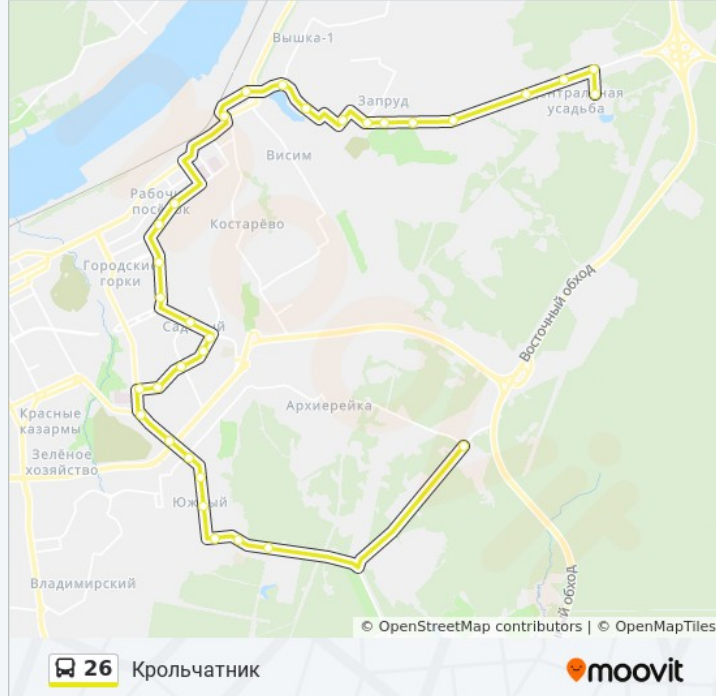

М/Р Запруд

Ул.Кравченко

Ул.Черемховская

Ул.Бобрыйская

Совхоз Мотовилихинский

Центральная Усадьба

Расписание и схема движения автобуса 26 доступны оффлайн в формате PDF на moovitapp.com. Используйте [приложение Moovit](#), чтобы увидеть время прибытия автобусов в реальном времени, режим работы метро и расписания поездов, а также пошаговые инструкции, как добраться в нужную точку Перми.