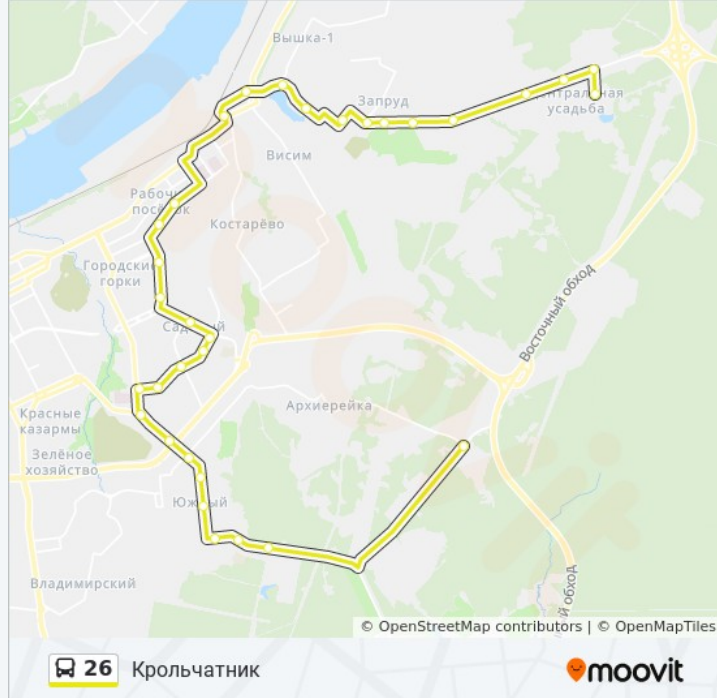

Информация о автобусе 26

Направление: Крольчатник

Остановки: 32

Продолжительность поездки: 56 мин

Описание маршрута:

Ул. Пушкарская

Ул. Ушинского (Минирынок)

Бульвар Гагарина

Авторадио

Ул. Старцева

Ул. Самаркандская

Ул. Горловская

Ул. Красноуфимская

Ул. Братская

Школа (Южный)

Нпо "Биомед"

Крольчатник

Направление: Крольчатник (До Ул. Ушинского)

22 остановок

[ОТКРЫТЬ РАСПИСАНИЕ МАРШРУТА](#)

Центральная Усадьба

Совхоз Мотовилихинский

Ул.Бобруйская

Ул.Черемховская