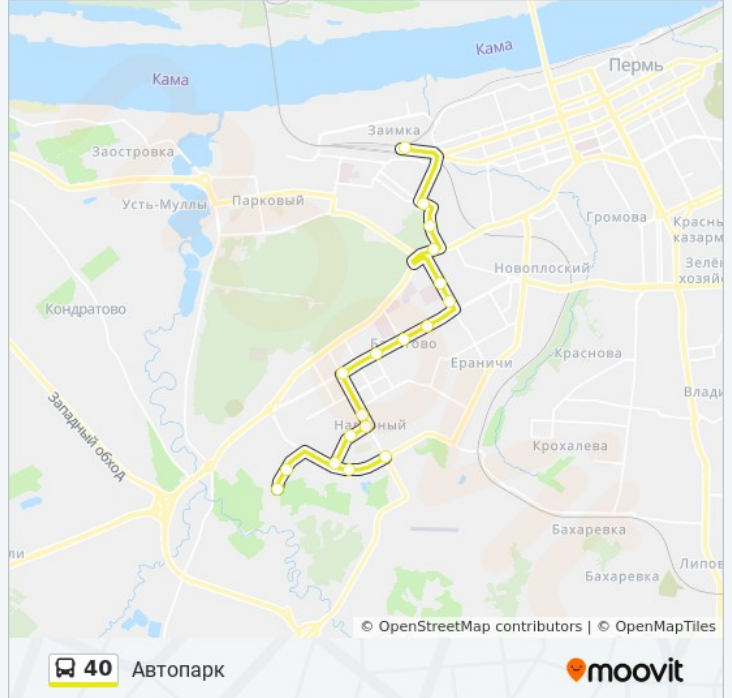

Направление: Автопарк

18 остановок

[ОТКРЫТЬ РАСПИСАНИЕ МАРШРУТА](#)

Пермь 2

Дкж

Ул. Малкова

Гознак

Ул. Баумана

Ул. Советской Армии

Ул. 9-Го Мая (Ул. Мира)

Дворец Культуры Имени Гагарина

Ул. Одоевского (Мира)

Ул. Леонова (Мира)

Ул. Беляева

Ул. Геологов

Школа 136 (Нагорный)

Ул. Свйазева

Андроновские Пруды (Нагорный)

М/Р Нагорный

Механический Завод

Автопарк

Расписания автобуса 40

Автопарк Расписание поездки

| | |
|-------------|--------------|
| понедельник | 7:07 - 19:52 |
| вторник | 7:07 - 19:52 |
| среда | 7:07 - 19:52 |
| четверг | 7:07 - 19:52 |
| пятница | 7:07 - 19:52 |
| суббота | 6:54 - 20:55 |
| воскресенье | 6:54 - 20:55 |

Информация о автобусе 40**Направление:** Автопарк**Остановки:** 18**Продолжительность поездки:** 26 мин**Описание маршрута:**

Направление: Станция Пермь-2

17 остановок

[ОТКРЫТЬ РАСПИСАНИЕ МАРШРУТА](#)

Автопарк