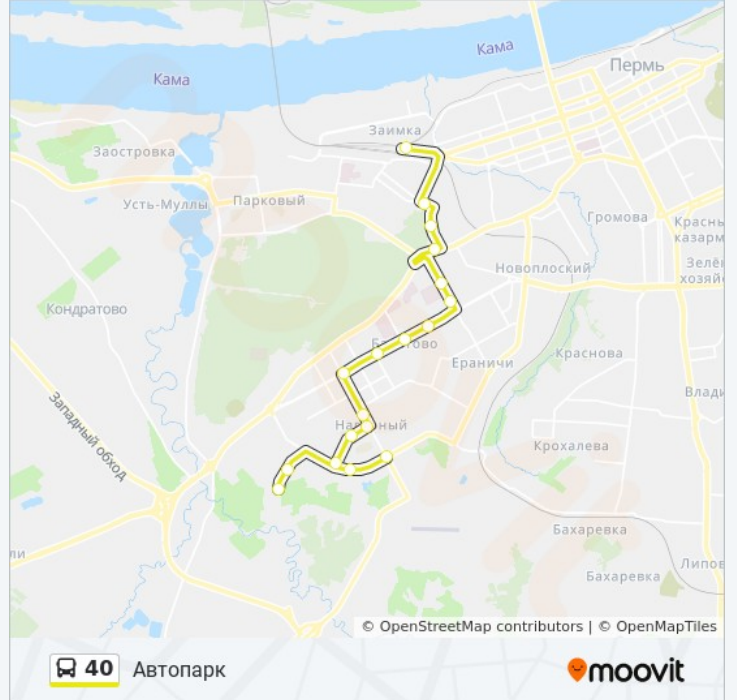

Расписание и схема движения автобуса 40 доступны оффлайн в формате PDF на moovitapp.com. Используйте [приложение Moovit](#), чтобы увидеть время прибытия автобусов в реальном времени, режим работы метро и расписания поездов, а также пошаговые инструкции, как добраться в нужную точку Перми.

[О Moovit](#) • [Решения Мобильности как услуги (MaaS)](#) • [Поддерживаемые страны](#) • [Сообщество Мувитеров](#)

© 2023 Moovit - Все права защищены

Проверьте время прибытия в реальном времени