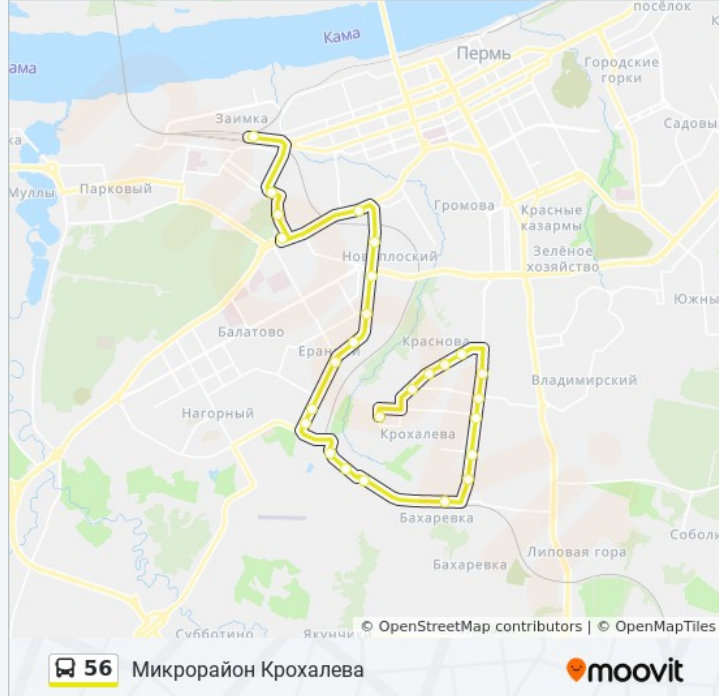

**Направление: Микрорайон Крохалева**

26 остановок

[ОТКРЫТЬ РАСПИСАНИЕ МАРШРУТА](#)

Пермь 2

Дкж

Ул. Малкова

Гознак

Ул. Блюхера

Ул. Левченко

Ул. Сивкова

Проспект Декабристов

М/Р Ераничи

Школа № 3 (Ераничи)

Авиагородок

Роцца

Оао Гипсополимер

**Информация о автобусе 56****Направление:** Микрорайон Крохалева**Остановки:** 26**Продолжительность поездки:** 51 мин**Описание маршрута:**

Ул. Моторостроителей  
М/Р Краснова  
Магазин "Детский Мир"  
Ул. Муромская  
М/Н Крохалева

М/Р Ераничи

Проспект Декабристов

Ул. Сивкова

Ул. Левченко

Ул. Блюхера

Манеж "Спартак"

Гознак

Ул. Малкова