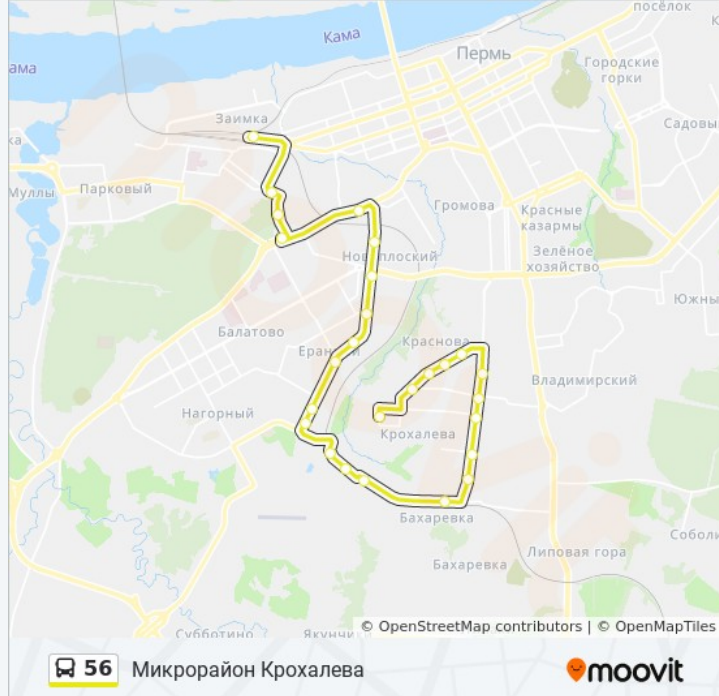

Авиагородок

Школа № 3 (Ераничи)

По Требованию (Школа №3)

М/Р Ераничи

Проспект Декабристов

Ул. Сивкова

Ул. Левченко

Ул. Блюхера

Манеж "Спартак"

Гознак

Ул. Малкова

Дкж

Ул. Локомотивная

Пермь 2

Расписание и схема движения автобуса 56 доступны оффлайн в формате PDF на moovitapp.com. Используйте [приложение Moovit](#), чтобы увидеть время прибытия автобусов в реальном времени, режим работы метро и расписания поездов, а также пошаговые инструкции, как добраться в нужную точку Перми.

[О Moovit](#) • [Решения Мобильности как услуги (MaaS)](#) • [Поддерживаемые страны](#) • [Сообщество Мувитеров](#)

© 2023 Moovit - Все права защищены

Проверьте время прибытия в реальном времени