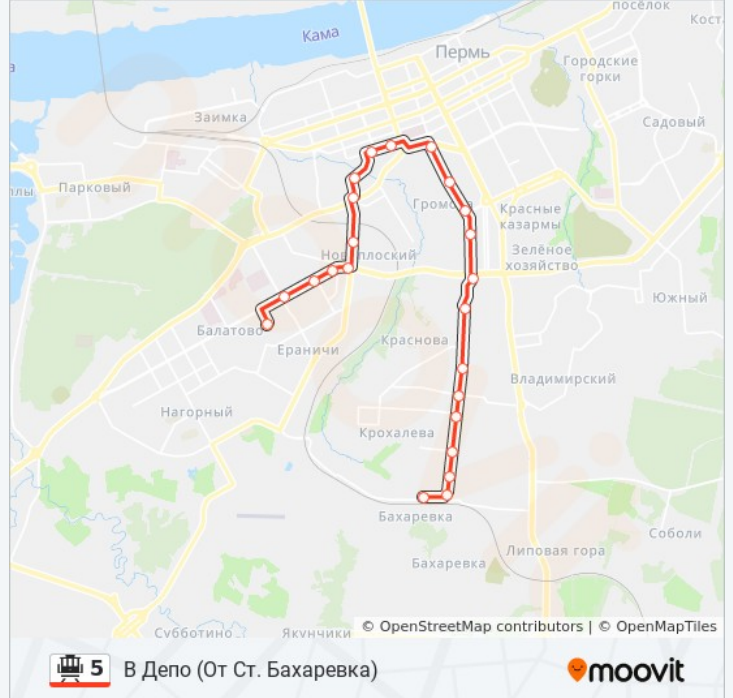

## Направление: Станция Бахаревка

20 остановок

[ОТКРЫТЬ РАСПИСАНИЕ МАРШРУТА](#)

Пермь 2

Сквер Им. Олега Новоселова

Ул. Плеханова

Па Театр-Театр

Ул. Ленина (Тр)

## Информация о трамвае 5

**Направление:** Станция Бахаревка

**Остановки:** 20

**Продолжительность поездки:** 41 мин

**Описание маршрута:**

Элеватор

Станция Бахаревка

### Направление: Станция Пермь-2

20 остановок

[ОТКРЫТЬ РАСПИСАНИЕ МАРШРУТА](#)

Станция Бахаревка

Элеватор

Хладокомбинат

Ул. Анвара Гатауллина

Инкар