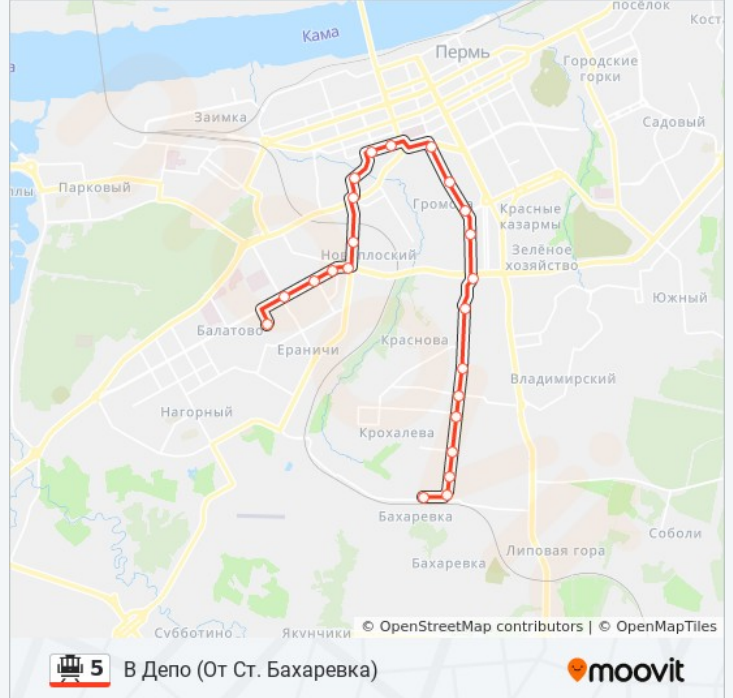

Ул. Советской Армии

Депо Балатово

### Информация о трамвае 5

**Направление:** В Депо (От Ст. Пермь-2)

**Остановки:** 15

**Продолжительность поездки:** 29 мин

**Описание маршрута:**

## Направление: Станция Бахаревка

20 остановок

[ОТКРЫТЬ РАСПИСАНИЕ МАРШРУТА](#)

Пермь 2

Сквер Им. Олега Новоселова

Ул. Плеханова

Па Театр-Театр

Ул. Ленина (Тр)