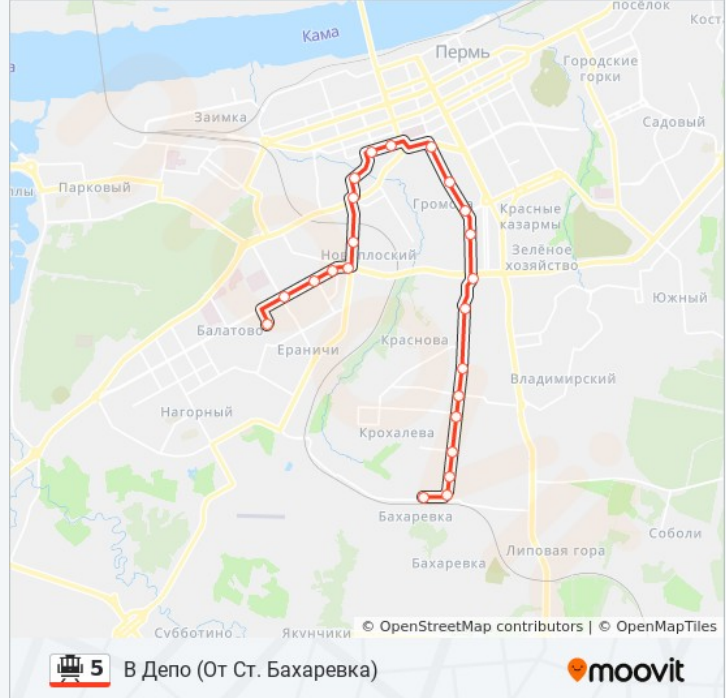

## Направление: Станция Бахаревка

20 остановок

[ОТКРЫТЬ РАСПИСАНИЕ МАРШРУТА](#)

Пермь 2

Сквер Им. Олега Новоселова

Ул. Плеханова

Па Театр-Театр

Ул. Ленина (Тр)

### Информация о трамвае 5

**Направление:** Станция Пермь-2

**Остановки:** 20

**Продолжительность поездки:** 37 мин

**Описание маршрута:**

Расписание и схема движения трамвая 5 доступны оффлайн в формате PDF на [moovitapp.com](https://moovitapp.com). Используйте [приложение Moovit](#), чтобы увидеть время прибытия автобусов в реальном времени, режим работы метро и расписания поездов, а также пошаговые инструкции, как добраться в нужную точку Перми.