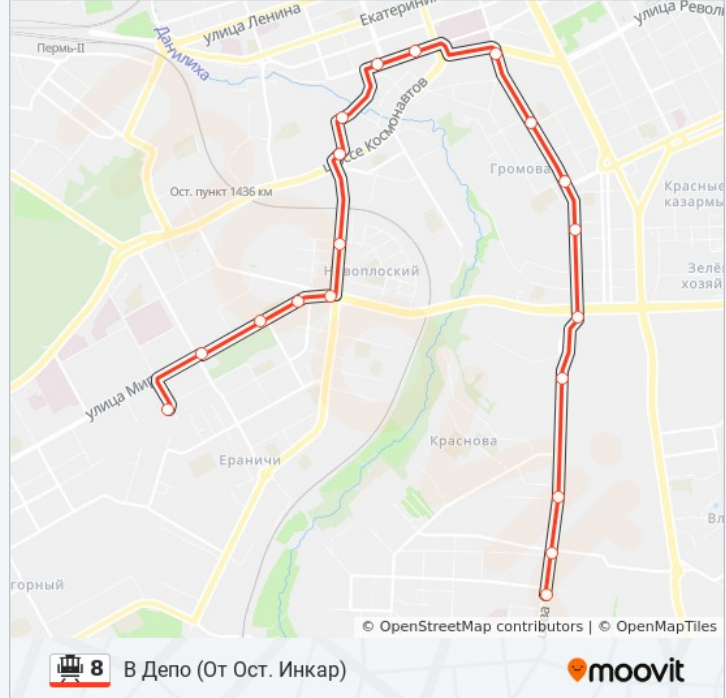

**Информация о трамвай 8****Направление:** В Депо (От Ост. Инкар)**Остановки:** 19**Продолжительность поездки:** 36 мин**Описание маршрута:**

## Направление: В Депо (От Пермской Ярмарки)

22 остановок

[ОТКРЫТЬ РАСПИСАНИЕ МАРШРУТА](#)

Пермская Ярмарка  
 Ул. Макаренко  
 Ул. Студенческая  
 Площадь Дружбы (Трамвай)  
 Цирк  
 Разгуляй (Для Трамваев)  
 Ул. Максима Горького  
 Ул. Пушкина (М.Горького Тм)  
 Ул. Революции  
 Дворец Спорта Орленок  
 Комсомольский Проспект  
 Стадион Динамо  
 Центральный Рынок (Трамвай)  
 Ул. Пушкина  
 Ул. Крылова  
 Шоссе Космонавтов  
 Ул. Левченко  
 Ул. Стахановская

## Информация о трамвай 8

**Направление:** В Депо (От Пермской Ярмарки)

**Остановки:** 22

**Продолжительность поездки:** 48 мин

**Описание маршрута:**

Стахановское Кольцо

Ул. Чайковского

Ул. Советской Армии

**Информация о трамвай 8**

**Направление:** Пермская Ярмарка

**Остановки:** 20

**Продолжительность поездки:** 46 мин

**Описание маршрута:**

Ул. Макаренко

Пермская Ярмарка

Расписание и схема движения трамвай 8 доступны оффлайн в формате PDF на [moovitapp.com](https://moovitapp.com). Используйте [приложение Moovit](#), чтобы увидеть время прибытия автобусов в реальном времени, режим работы метро и расписания поездов, а также пошаговые инструкции, как добраться в нужную точку Перми.