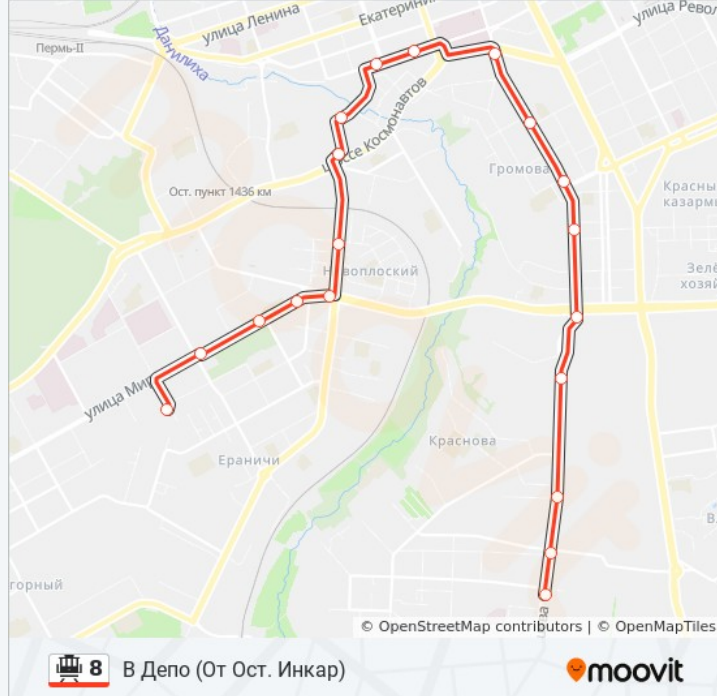

## Направление: В Депо (От Пермской Ярмарки)

22 остановок

[ОТКРЫТЬ РАСПИСАНИЕ МАРШРУТА](#)

Пермская Ярмарка  
 Ул. Макаренко  
 Ул. Студенческая  
 Площадь Дружбы (Трамвай)  
 Цирк  
 Разгуляй (Для Трамваев)  
 Ул. Максима Горького  
 Ул. Пушкина (М.Горького Тм)  
 Ул. Революции  
 Дворец Спорта Орленок  
 Комсомольский Проспект  
 Стадион Динамо  
 Центральный Рынок (Трамвай)  
 Ул. Пушкина  
 Ул. Крылова  
 Шоссе Космонавтов  
 Ул. Левченко  
 Ул. Стахановская

## Информация о трамвай 8

**Направление:** В Депо (От Пермской Ярмарки)

**Остановки:** 22

**Продолжительность поездки:** 48 мин

**Описание маршрута:**

Стахановское Кольцо

Ул. Чайковского

Ул. Советской Армии

## Направление: Инкар

19 остановок

[ОТКРЫТЬ РАСПИСАНИЕ МАРШРУТА](#)

Пермская Ярмарка

Ул. Макаренко

Ул. Студенческая

Площадь Дружбы (Трамваи)

Цирк

## Информация о трамвай 8

**Направление:** Инкар

**Остановки:** 19

**Продолжительность поездки:** 43 мин

**Описание маршрута:**

**Направление: Пермская Ярмарка**

20 остановок

[ОТКРЫТЬ РАСПИСАНИЕ МАРШРУТА](#)