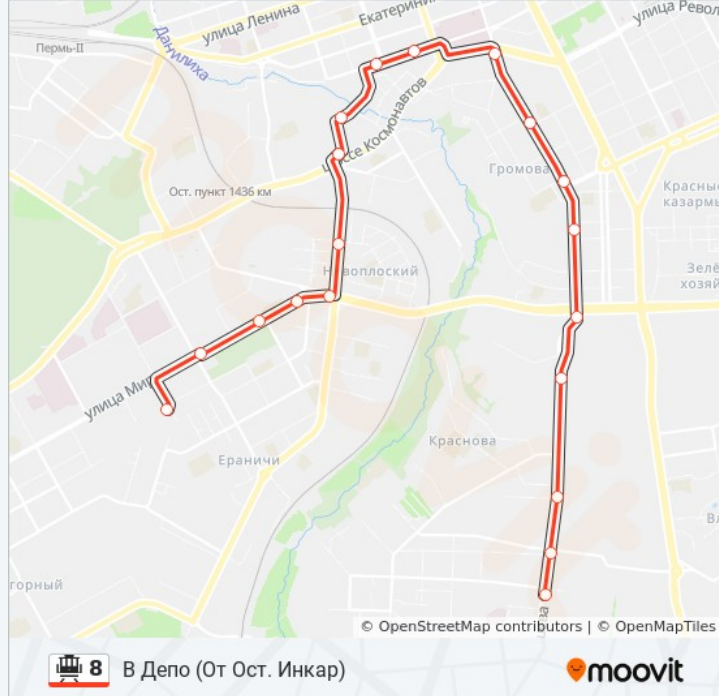

## Направление: В Депо (От Пермской Ярмарки)

22 остановок

[ОТКРЫТЬ РАСПИСАНИЕ МАРШРУТА](#)

Пермская Ярмарка  
 Ул. Макаренко  
 Ул. Студенческая  
 Площадь Дружбы (Трамвай)  
 Цирк  
 Разгуляй (Для Трамваев)  
 Ул. Максима Горького  
 Ул. Пушкина (М.Горького Тм)  
 Ул. Революции  
 Дворец Спорта Орленок  
 Комсомольский Проспект  
 Стадион Динамо  
 Центральный Рынок (Трамвай)  
 Ул. Пушкина  
 Ул. Крылова  
 Шоссе Космонавтов  
 Ул. Левченко  
 Ул. Стахановская

## Информация о трамвай 8

**Направление:** В Депо (От Пермской Ярмарки)

**Остановки:** 22

**Продолжительность поездки:** 48 мин

**Описание маршрута:**

Стахановское Кольцо

Ул. Чайковского

Ул. Советской Армии

Депо Балатово

## Направление: Инкар

19 остановок

[ОТКРЫТЬ РАСПИСАНИЕ МАРШРУТА](#)

Пермская Ярмарка

Ул. Макаренко

Ул. Студенческая

Площадь Дружбы (Трамваи)

Цирк