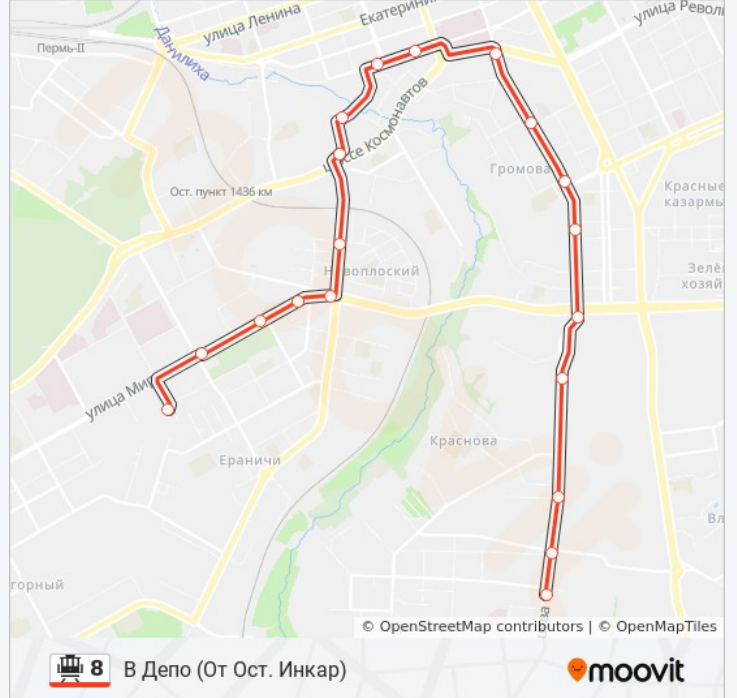

Используйте приложение Moovit, чтобы найти ближайшую остановку трамвай 8 и узнать, когда приходит трамвай 8.

**Направление: В Депо (От Ост. Инкар)**

19 остановок

[ОТКРЫТЬ РАСПИСАНИЕ МАРШРУТА](#)

Инкар  
Ул. Яблочкова  
Ул. Обвинская  
Троллейбусное Депо Тр  
Строительный Факультет  
Муниципальный Дворец Культуры  
Ул.Белинского  
Ул. Глеба Успенского  
Стадион Динамо  
Центральный Рынок (Трамвай)  
Ул. Пушкина  
Ул. Крылова  
Шоссе Космонавтов  
Ул. Левченко  
Ул. Стахановская  
Стахановское Кольцо  
Ул. Чайковского  
Ул. Советской Армии  
Депо Балатово

**Информация о трамвай 8****Направление:** В Депо (От Ост. Инкар)**Остановки:** 19**Продолжительность поездки:** 36 мин**Описание маршрута:**

## Направление: В Депо (От Пермской Ярмарки)

22 остановок

[ОТКРЫТЬ РАСПИСАНИЕ МАРШРУТА](#)

Пермская Ярмарка  
 Ул. Макаренко  
 Ул. Студенческая  
 Площадь Дружбы (Трамвай)  
 Цирк  
 Разгуляй (Для Трамваев)  
 Ул. Максима Горького  
 Ул. Пушкина (М.Горького Тм)  
 Ул. Революции  
 Дворец Спорта Орленок  
 Комсомольский Проспект  
 Стадион Динамо  
 Центральный Рынок (Трамвай)  
 Ул. Пушкина  
 Ул. Крылова  
 Шоссе Космонавтов  
 Ул. Левченко  
 Ул. Стахановская

## Информация о трамвай 8

**Направление:** В Депо (От Пермской Ярмарки)

**Остановки:** 22

**Продолжительность поездки:** 48 мин

**Описание маршрута:**

Стахановское Кольцо

Ул. Чайковского

Ул. Советской Армии