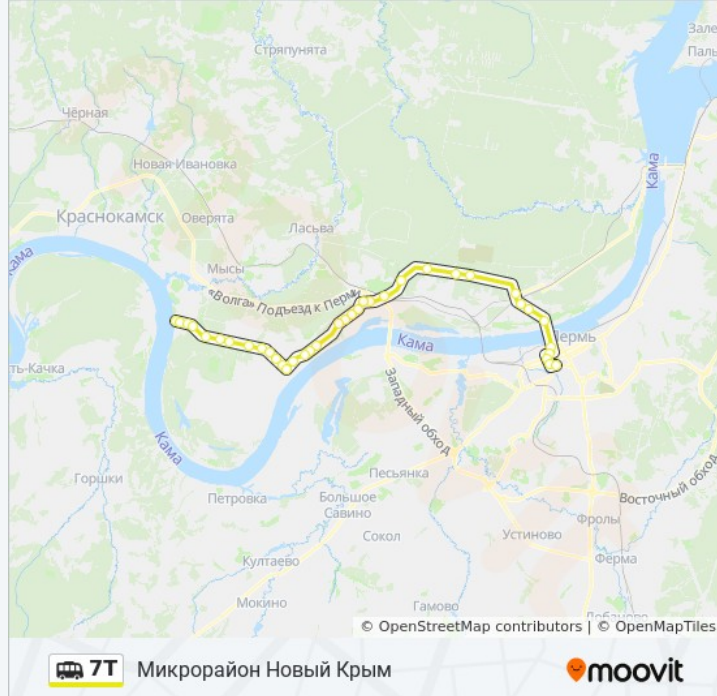

Используйте приложение Moovit, чтобы найти ближайшую остановку маршрутка 7Т и узнать, когда приходит маршрутка 7Т.

Направление: Микрорайон Новый Крым

37 остановок

[ОТКРЫТЬ РАСПИСАНИЕ МАРШРУТА](#)

Центральный Рынок
Универсам
Ул. Ленина (По Ул. Борчанинова)
Ул Попова
Ул.Окулова
Ул. Борцов Революции (Спешил.)
Луговая
Замок В Долине
Сосновый Бор
Мичуринские Сады
Красноборская
По Требованию (Ул. Якутская)
По Требованию (Г.Лядова)
Ул. Героя Лядова
Стадион "Авангард"
По Требованию (Ул.Светлогорская)
Ул.Адмирала Ушакова
Сбербанк
Ул. Капитанская
Ул. Волгодонская (Из Города)
Ул. М.Рыбалко

Информация о маршрутка 7Т**Направление:** Микрорайон Новый Крым**Остановки:** 37**Продолжительность поездки:** 56 мин**Описание маршрута:**

Парк Культуры И Отдыха (Закам)

К/Т "Рубин"

Ул. Астраханская

К/Т "Экран"

По Требованию (Г.Лядова)

По Требованию (Ул. Якутская)

Красноборская

Мичуринские Сады

Сосновый Бор

Замок В Долине

Луговая

Борцов Революции

Окулова

Попова (Ул. Петропавловская)

Центральный Рынок

Расписание и схема движения маршрутка 7Т доступны оффлайн в формате PDF на moovitapp.com. Используйте [приложение Moovit](#), чтобы увидеть время прибытия автобусов в реальном времени, режим работы метро и расписания поездов, а также пошаговые инструкции, как добраться в нужную точку Перми.