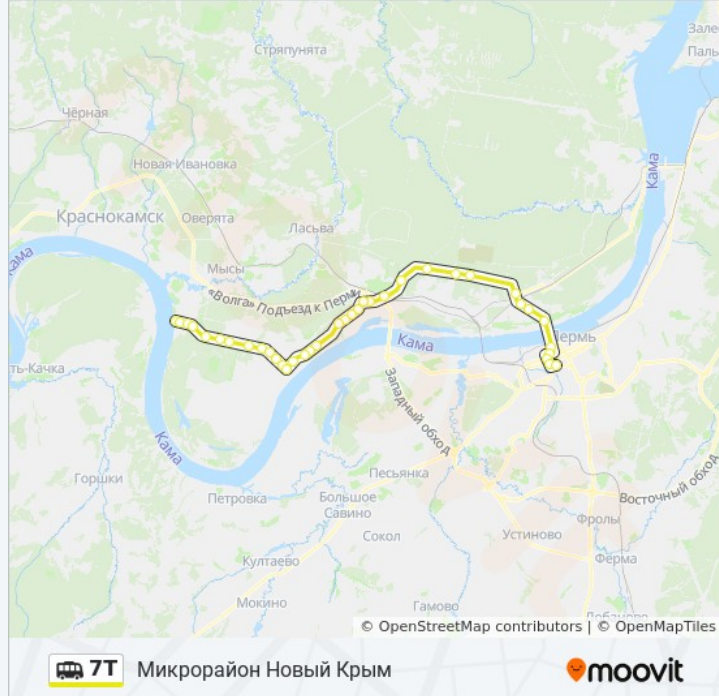

Используйте приложение Moovit, чтобы найти ближайшую остановку маршрутка 7Т и узнать, когда приходит маршрутка 7Т.

Направление: Микрорайон Новый Крым

37 остановок

[ОТКРЫТЬ РАСПИСАНИЕ МАРШРУТА](#)

Центральный Рынок
Универсам
Ул. Ленина (По Ул. Борчанинова)
Ул Попова
Ул.Окулова
Ул. Борцов Революции (Спешил.)
Луговая
Замок В Долине
Сосновый Бор
Мичуринские Сады
Красноборская
По Требованию (Ул. Якутская)
По Требованию (Г.Лядова)
Ул. Героя Лядова
Стадион "Авангард"
По Требованию (Ул.Светлогорская)
Ул.Адмирала Ушакова
Сбербанк
Ул. Капитанская
Ул. Волгодонская (Из Города)
Ул. М.Рыбалко

Информация о маршрутка 7Т**Направление:** Микрорайон Новый Крым**Остановки:** 37**Продолжительность поездки:** 56 мин**Описание маршрута:**

Парк Культуры И Отдыха (Закам)

К/Т "Рубин"

Ул. Астраханская

К/Т "Экран"

Профилакторий (Н.Крым)

Ул. Воронежская

Ул. Панфилова

Микрорайон Новый Крым

Направление: Центральный Рынок

35 остановок

[ОТКРЫТЬ РАСПИСАНИЕ МАРШРУТА](#)

М/Н Новый Крым