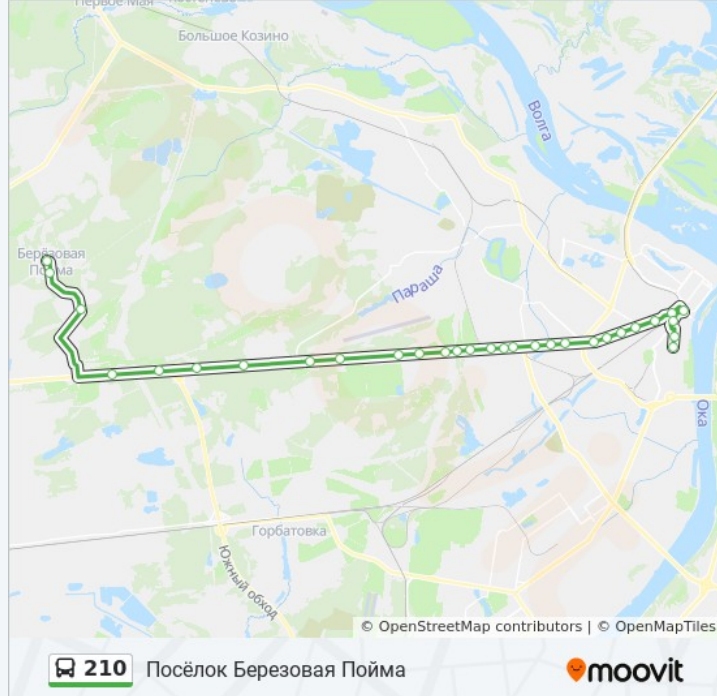

Используйте приложение Moovit, чтобы найти ближайшую остановку автобус 210 и узнать, когда приходит автобус 210.

Направление: Посёлок Березовая Пойма

30 остановок

[ОТКРЫТЬ РАСПИСАНИЕ МАРШРУТА](#)

Улица Долгополова

Информация о автобус 210**Направление:** Посёлок Березовая Пойма**Остановки:** 30**Продолжительность поездки:** 51 мин**Описание маршрута:**

Пост Гаи

Орловские Дворики

Сады "Березка"

Посёлок Строителей

Лесная Поляна

Сады

Весенняя

Школа

Посёлок Березовая Пойма

Направление: Улица Долгополова

30 остановок

[ОТКРЫТЬ РАСПИСАНИЕ МАРШРУТА](#)

Посёлок Березовая Пойма