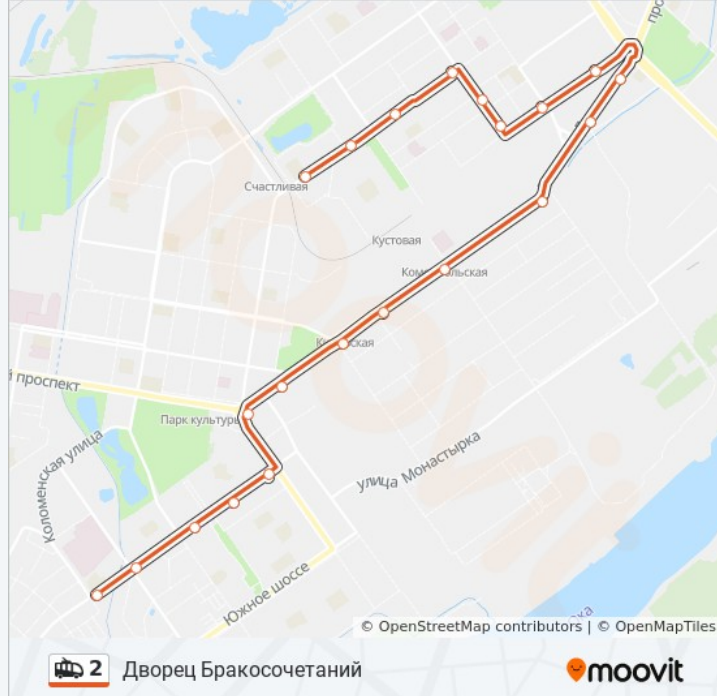

## Дворец Бракосочетаний

[Использовать Приложение](#)

У троллейбуса 2 (Дворец Бракосочетаний) 2 поездки. По будням, расписание маршрута:

(1) Дворец Бракосочетаний: 05:40 - 20:40 (2) Коломенская Улица: 05:40 - 20:40

Используйте приложение Moovit, чтобы найти ближайшую остановку троллейбуса 2 и узнать, когда приходит Троллейбус 2.

**Направление: Дворец Бракосочетаний**

21 остановок

[ОТКРЫТЬ РАСПИСАНИЕ МАРШРУТА](#)

Коломенская Улица  
Больница №40  
Продовольственный Магазин  
Торговый Центр  
Улица Лескова  
Площадь Киселёва  
Гостиница «Волна»  
Метро Кировская  
Главная Проходная  
Метро Комсомольская  
Станция Метро «Автозаводская»  
Троллейбусное Депо №3  
Станция Метро «Пролетарская»  
Улица Новикова-Прибоя  
Улица Переходникова  
Проспект Бусыгина  
Газовская  
Спортивная  
Улица Дьяконова  
Тд «Автозаводский»  
Дворец Бракосочетаний

**Информация о троллейбусе 2****Направление:** Дворец Бракосочетаний**Остановки:** 21**Продолжительность поездки:** 28 мин**Описание маршрута:**

## Направление: Коломенская Улица

21 остановок

[ОТКРЫТЬ РАСПИСАНИЕ МАРШРУТА](#)

Дворец Бракосочетаний

Тд «Автозаводский»

Улица Дьяконова

Спортивная

Газовская Ул.