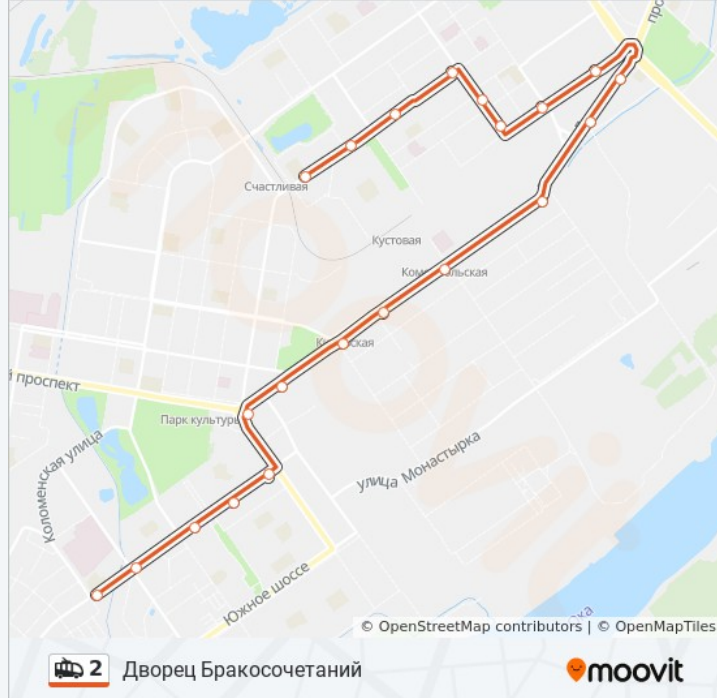

## Направление: Коломенская Улица

21 остановок

[ОТКРЫТЬ РАСПИСАНИЕ МАРШРУТА](#)

Дворец Бракосочетаний

Тд «Автозаводский»

Улица Дьяконова

Спортивная

Газовская Ул.

## Информация о троллейбусе 2

**Направление:** Коломенская Улица

**Остановки:** 21

**Продолжительность поездки:** 28 мин

**Описание маршрута:**

Продовольственный Магазин

Больница №40

Коломенская Улица