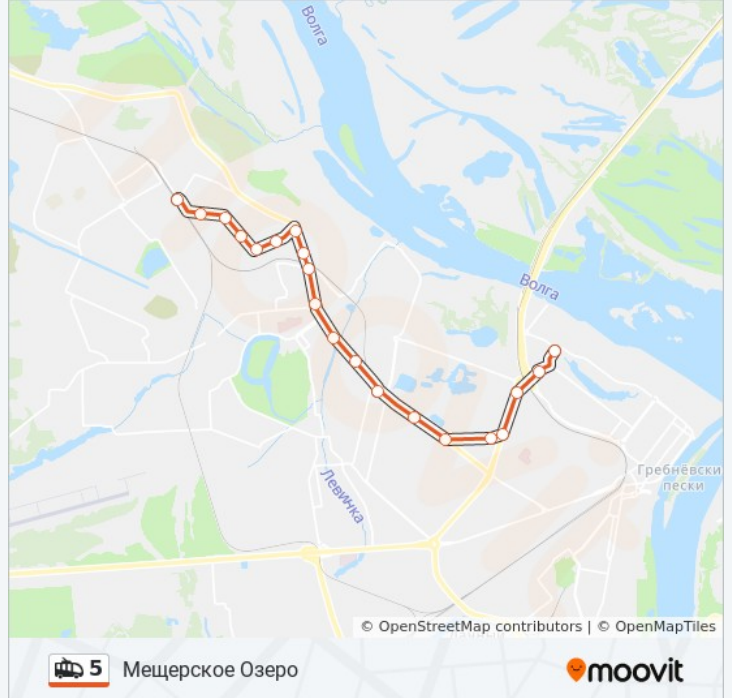

Направление: Мещерское Озеро

20 остановок

[ОТКРЫТЬ РАСПИСАНИЕ МАРШРУТА](#)

Мост

Переулок Котельный

Улица Фурманова

Улица Ногина

Бугристая Улица

По Требованию

Площадь Славы

Улица Баррикад

Улица Исполкома

Центр Сормова

Дарьино

Спортивная

Станция Варя

Станция Метро «Буревестник»

Сормовское Шоссе

Школа №149

Улица Маршала Воронова

Микрорайон Бурнаковский

Пролетарская Улица

Мещерское Озеро

Расписания троллейбуса 5

Направление: Мост

20 остановок

[ОТКРЫТЬ РАСПИСАНИЕ МАРШРУТА](#)

- Мещерское Озеро
- Пролетарская Улица
- Микрорайон Бурнаковский
- Улица Маршала Воронова
- Школа №149
- Сормовское Шоссе
- Станция Метро «Буревестник»
- Станция Варя
- Спортивная
- Дарьино
- Площадь Конструктора Алексеева
- Центр Сормова
- Улица Баррикад
- Союзный Переулок
- По Требованию
- Бугристая Улица
- Улица Ногина
- Улица Фурманова