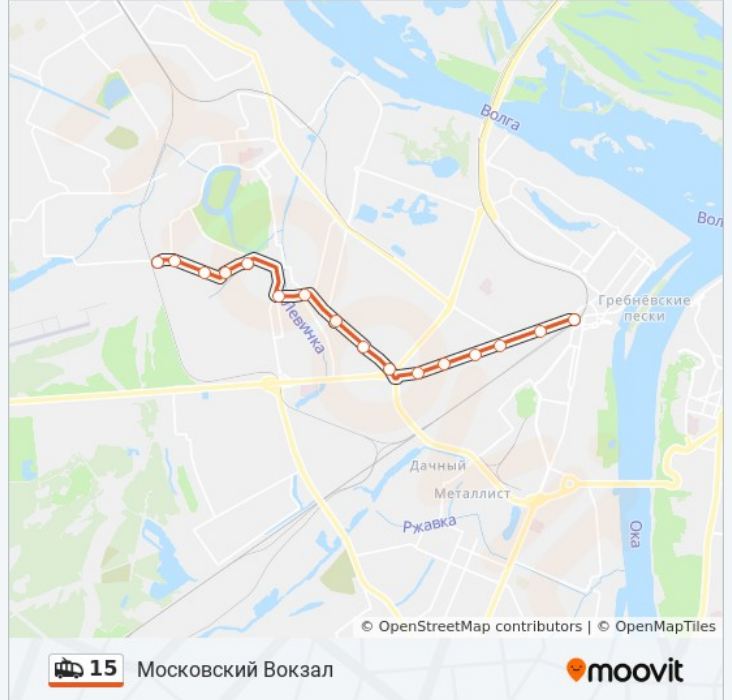

Направление: Московский Вокзал

16 остановок

[ОТКРЫТЬ РАСПИСАНИЕ МАРШРУТА](#)

Платформа Чаадаево
Улица Чаадаева
Стадион «Полёт»
Ул. Ярошенко
Парк Культуры
Улица Героя Давыдова
Просвещенская Улица
Площадь Героев
Улица Николая Гастелло
Комсомольское Шоссе
Ул. Metallургическая
Масложирокомбинат
Ул. Героя Степанова
Сормовский Поворот
Московское Шоссе
Московский Вокзал

Информация о троллейбусе 15

Направление: Московский Вокзал

Остановки: 16

Продолжительность поездки: 21 мин

Описание маршрута:

Направление: Платформа Чаадаево

17 остановок

[ОТКРЫТЬ РАСПИСАНИЕ МАРШРУТА](#)

Информация о троллейбусе 15

Направление: Платформа Чаадаево

Остановки: 17

Продолжительность поездки: 21 мин

Описание маршрута:

Расписание и схема движения троллейбуса 15 доступны оффлайн в формате PDF на moovitapp.com. Используйте [приложение Moovit](#), чтобы увидеть время прибытия автобусов в реальном времени, режим работы метро и расписания поездов, а также пошаговые инструкции, как добраться в нужную точку Нижнего Новгорода.