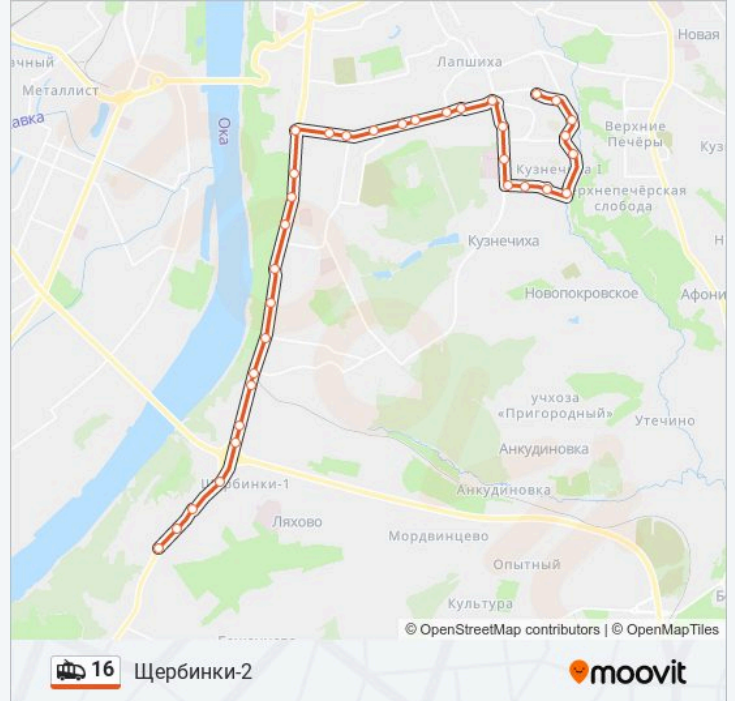

**Информация о троллейбусе 16****Направление:** Улица Бориса Корнилова**Остановки:** 34**Продолжительность поездки:** 45 мин**Описание маршрута:**

Улица Головнина

Советская Площадь

Институт Развития Образования

Кардиологический Центр

Улица Рокоссовского

Аллея «Памяти И Славы»

Улица Штеменко

Кузнечиха-2

Кузнечиха-1

Детская Поликлиника №48

Улица Генерала Ивлиева

### Направление: Щербинки-2

34 остановок

[ОТКРЫТЬ РАСПИСАНИЕ МАРШРУТА](#)

Улица Бориса Корнилова

IV Нагорный Мрн

Улица Генерала Ивлиева

Детская Поликлиника №48

Кузнечиха-1

### Информация о троллейбусе 16

Направление: Щербинки-2

Остановки: 34

Продолжительность поездки: 45 мин

Описание маршрута:

Улица Заярская  
Улица Нартова  
Музыкальное Училище  
Дворец Спорта  
Тобольские Казармы  
Медицинская  
Улица Сурикова  
Кинотеатр «Электрон»  
Батумская Улица  
Музей Приокского Района  
Мыза  
Оао «Нител»  
Завод Имени Фрунзе  
Ао «Термаль»  
Площадь Маршала Жукова  
Улица Академика Лебедева  
Музей Имени Сахарова  
Щербинки-2