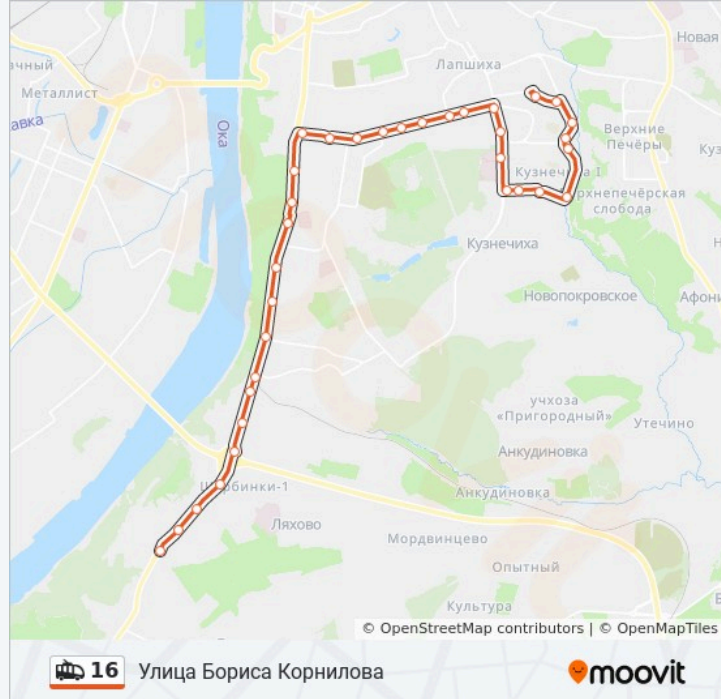

Используйте приложение Moovit, чтобы найти ближайшую остановку троллейбуса 16 и узнать, когда приходит Троллейбус 16.

**Направление: Улица Бориса Корнилова**

34 остановок

[ОТКРЫТЬ РАСПИСАНИЕ МАРШРУТА](#)

**Информация о троллейбусе 16****Направление:** Улица Бориса Корнилова**Остановки:** 34**Продолжительность поездки:** 45 мин**Описание маршрута:**

Улица Головнина

Советская Площадь

Институт Развития Образования

Кардиологический Центр

Улица Рокоссовского

Аллея «Памяти И Славы»

Улица Штеменко

Кузнечиха-2

Кузнечиха-1

Детская Поликлиника №48

Улица Генерала Ивлиева

### Направление: Щербинки-2

34 остановок

[ОТКРЫТЬ РАСПИСАНИЕ МАРШРУТА](#)

Улица Бориса Корнилова

IV Нагорный Мрн

Улица Генерала Ивлиева

Детская Поликлиника №48

Кузнечиха-1