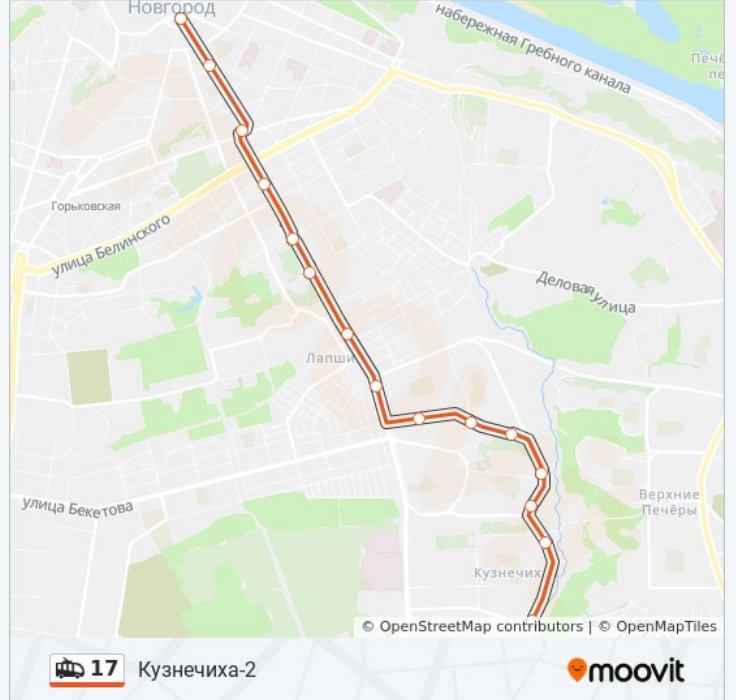

Направление: Кузнечиха-2

15 остановок

[ОТКРЫТЬ РАСПИСАНИЕ МАРШРУТА](#)

Площадь Минина И Пожарского
Варварская Улица
Площадь Свободы
Театр Оперы И Балета Имени Пушкина
Республиканская Улица
Улица Бориса Панина
Улица Ванеева
1-Й Нагорный Микрорайон
Рынок «Нагорный»
Улица Бориса Корнилова
IV Нагорный Мрн
Улица Генерала Ивлиева
Детская Поликлиника №48
Кузнечиха-1
Кузнечиха-2

Кузнечиха-2

Улица Штеменко

Аллея «Памяти И Славы»

Улица Рокоссовского

Кардиологический Центр

Институт Развития Образования

Советская Площадь

1-Й Нагорный Микрорайон

Улица Ванеева

Улица Бориса Панина

Республиканская Улица

Театр Оперы И Балета Имени Пушкина

Площадь Свободы

Варварская Улица

Педагогический Университет

Расписания троллейбуса 17

Информация о троллейбусе 17

Направление: Педагогический Университет

Остановки: 15

Продолжительность поездки: 17 мин

Описание маршрута:

Расписание и схема движения троллейбуса 17 доступны оффлайн в формате PDF на moovitapp.com. Используйте [приложение Moovit](#), чтобы увидеть время прибытия автобусов в реальном времени, режим работы метро и расписания поездов, а также пошаговые инструкции, как добраться в нужную точку Нижнего Новгорода.