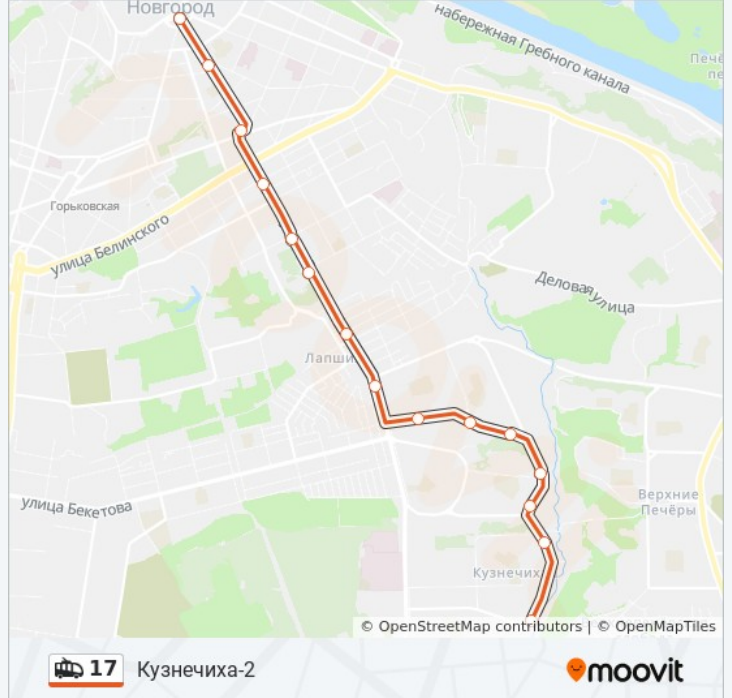

Кузнечиха-2

[Использовать Приложение](#)

У троллейбуса 17 (Кузнечиха-2) 2 поездки. По будням, расписание маршрута:

(1) Кузнечиха-2: 05:54 - 22:42 (2) Педагогический Университет: 05:54 - 22:42

Используйте приложение Moovit, чтобы найти ближайшую остановку троллейбуса 17 и узнать, когда приходит Троллейбус 17.

Направление: Кузнечиха-2

15 остановок

[ОТКРЫТЬ РАСПИСАНИЕ МАРШРУТА](#)

Площадь Минина И Пожарского
Варварская Улица
Площадь Свободы
Театр Оперы И Балета Имени Пушкина
Республиканская Улица
Улица Бориса Панина
Улица Ванеева
1-Й Нагорный Микрорайон
Рынок «Нагорный»
Улица Бориса Корнилова
IV Нагорный Мрн
Улица Генерала Ивлиева
Детская Поликлиника №48
Кузнечиха-1
Кузнечиха-2

Информация о троллейбусе 17**Направление:** Кузнечиха-2**Остановки:** 15**Продолжительность поездки:** 18 мин**Описание маршрута:**

Направление: Педагогический Университет

15 остановок

[ОТКРЫТЬ РАСПИСАНИЕ МАРШРУТА](#)

Кузнечиха-2

Улица Штеменко

Аллея «Памяти И Славы»

Улица Рокоссовского

Кардиологический Центр

Институт Развития Образования

Советская Площадь

1-Й Нагорный Микрорайон