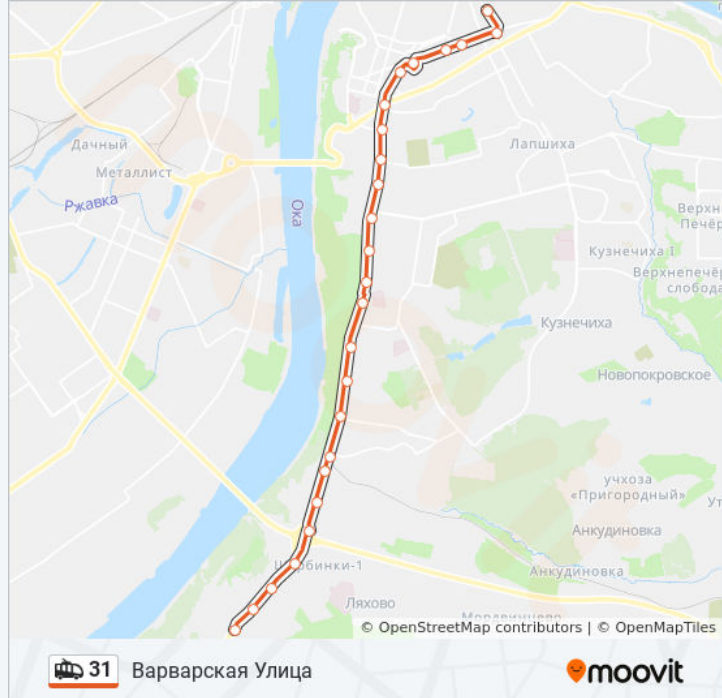

Оао «Нител»

Завод Имени Фрунзе

Ао «Термаль»

Площадь Маршала Жукова

Улица Академика Лебедева

Музей Имени Сахарова

Щербинки-2

Расписание и схема движения троллейбуса 31 доступны оффлайн в формате PDF на moovitapp.com. Используйте [приложение Moovit](#), чтобы увидеть время прибытия автобусов в реальном времени, режим работы метро и расписания поездов, а также пошаговые инструкции, как добраться в нужную точку Нижнего Новгорода.

[О Moovit](#) • [Решения Мобильности как услуги (MaaS)](#) • [Поддерживаемые страны](#) • [Сообщество Мувитеров](#)

© 2024 Moovit - Все права защищены

**Проверьте время прибытия
в реальном времени**