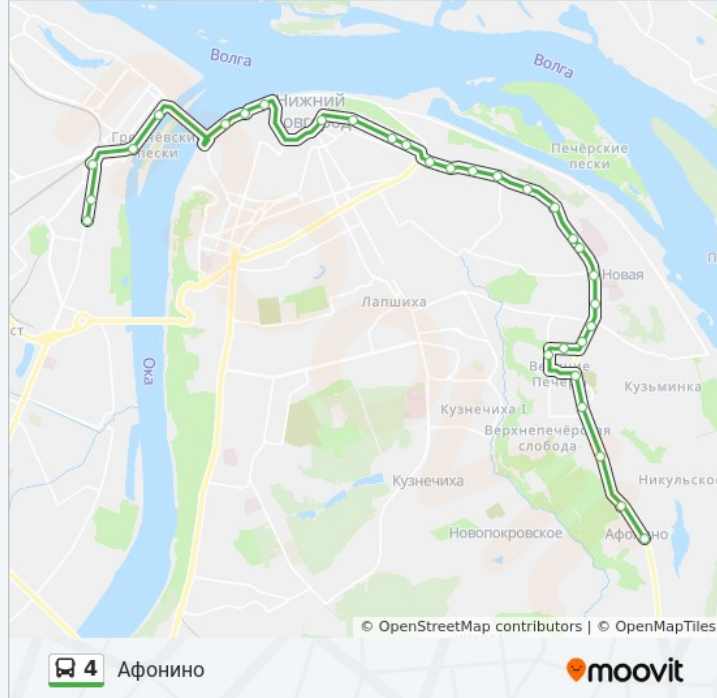

Направление: Афонино

31 остановок

[ОТКРЫТЬ РАСПИСАНИЕ МАРШРУТА](#)

Улица Долгополова
Дом Торговли
Площадь Революции
Площадь Ленина
Стрелка
Нижеволжская Набережная
Речной Вокзал
Рождественская Улица
Площадь Минина И Пожарского
Академия Водного Транспорта
Технический Университет
Институт Травмотологии И Ортопедии
Сенная Площадь
Автостанция «Сенная»
Донецкая Улица
Фруктовая Улица
Учебный Комбинат Зао «Маяк»
Медвежья Долина
Улица Родионова
Больница Имени Семашко
Станция Переливания Крови

Направление: Афонино

Остановки: 31

Продолжительность поездки: 44 мин

Описание маршрута:

Тубдиспансер

Подновье

Казанское Шоссе

Улица Лопатина

Поликлиника №7

Улица Касьянова

Филиал Технического Университета

Сады

Школа

Афонино

Направление: Улица Долгополова

31 остановок

[ОТКРЫТЬ РАСПИСАНИЕ МАРШРУТА](#)

Афонино

Школа

Сады

Филиал Технического Университета

Улица Касьянова

Поликлиника №7

Верхнепечёрская Улица