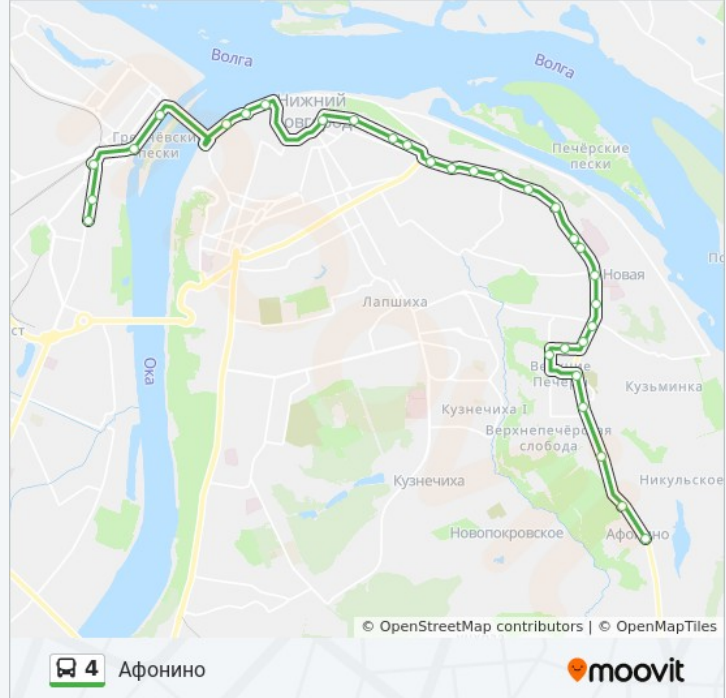

Сенная Площадь

Институт Травмотологии И Ортопедии

Технический Университет

Водная Академия

Площадь Минина И Пожарского

Рождественская Улица

Речной Вокзал

Нижеволжская Набережная

Стрелка

Площадь Ленина

Площадь Революции

Дом Торговли

Улица Долгополова

Расписание и схема движения автобуса 4 доступны оффлайн в формате PDF на moovitapp.com. Используйте [приложение Moovit](#), чтобы увидеть время прибытия автобусов в реальном времени, режим работы метро и расписания поездов, а также пошаговые инструкции, как добраться в нужную точку Нижнего Новгорода.

[О Moovit](#) • [Решения Мобильности как услуги (MaaS)](#) • [Поддерживаемые страны](#) • [Сообщество Мувитеров](#)

© 2023 Moovit - Все права защищены

Проверьте время прибытия в реальном времени