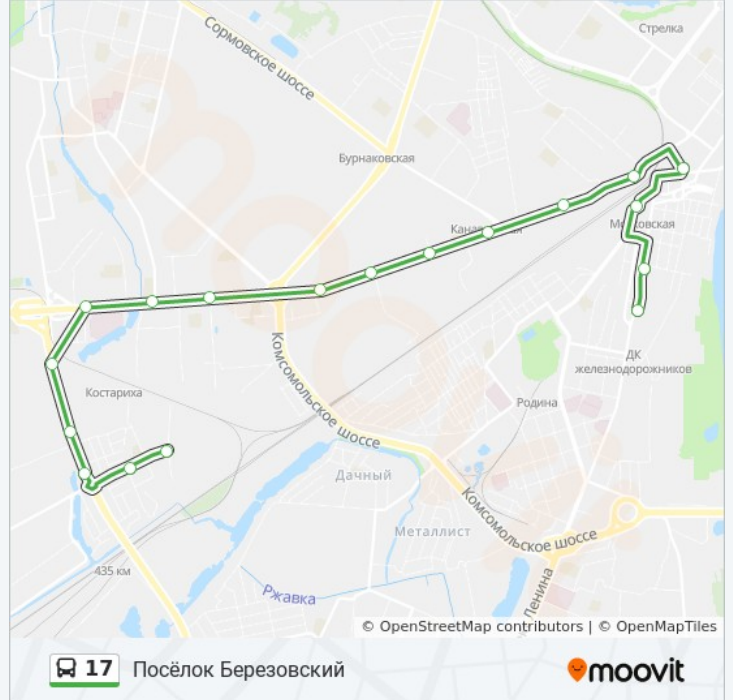

17

Посёлок Березовский

Использовать Приложение

У автобус 17 (Посёлок Березовский) 2 поездки. По будням, раписание маршрута:

(1) Посёлок Березовский: 06:47 - 21:55 (2) Улица Долгополова: 06:11 - 21:16

Используйте приложение Moovit, чтобы найти ближайшую остановку автобус 17 и узнать, когда приходит автобус 17.

Направление: Посёлок Березовский

18 остановок

[ОТКРЫТЬ РАСПИСАНИЕ МАРШРУТА](#)

Улица Долгополова
Дом Торговли
Площадь Революции
Советская Улица
Московский Вокзал
Московское Шоссе
Сормовский Поворот
Героя Степанова
Масложирокомбинат
Металлургическая
Актюбинская Улица
Берёзовская
Улица Красных Зорь
Станция Костариха
Ближняя Улица
Кузбасская Улица
Электровозная Улица
Посёлок Березовский

Информация о автобус 17**Направление:** Посёлок Березовский**Остановки:** 18**Продолжительность поездки:** 22 мин**Описание маршрута:**

Направление: Улица Долгополова

17 остановок

[ОТКРЫТЬ РАСПИСАНИЕ МАРШРУТА](#)

Информация о автобус 17

Направление: Улица Долгополова

Остановки: 17

Продолжительность поездки: 21 мин

Описание маршрута:

Расписание и схема движения автобус 17 доступны оффлайн в формате PDF на moovitapp.com. Используйте [приложение Moovit](#), чтобы увидеть время прибытия автобусов в реальном времени, режим работы метро и расписания поездов, а также пошаговые инструкции, как добраться в нужную точку Нижнего Новгорода.