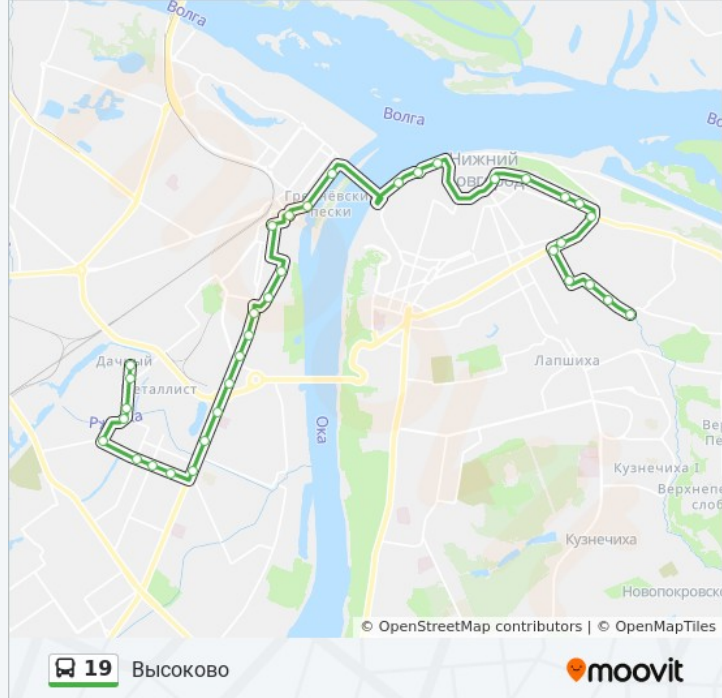

Площадь Революции

Интернациональная Улица

Завод Имени Попова

Улица Июльских Дней

Больница №2

Управление ГЖД

Станция Метро «Ленинская»

Железнодорожная Больница

Коммерческий Институт

Улица Энтузиастов

Улица Героя Самочкина

Кировская Улица

Дк «Красная Этна»

Красноэтовская Улица

Порт-Артурская Улица

Дачная Улица

Расписание и схема движения автобус 19 доступны оффлайн в формате PDF на moovitapp.com. Используйте [приложение Moovit](#), чтобы увидеть время прибытия автобусов в реальном времени, режим работы метро и расписания поездов, а также пошаговые инструкции, как добраться в нужную точку Нижнего Новгорода.

[О Moovit](#) • [Решения Мобильности как услуги (MaaS)](#) • [Поддерживаемые страны](#) • [Сообщество Мувитеров](#)

© 2024 Moovit - Все права защищены

Проверьте время прибытия в реальном времени