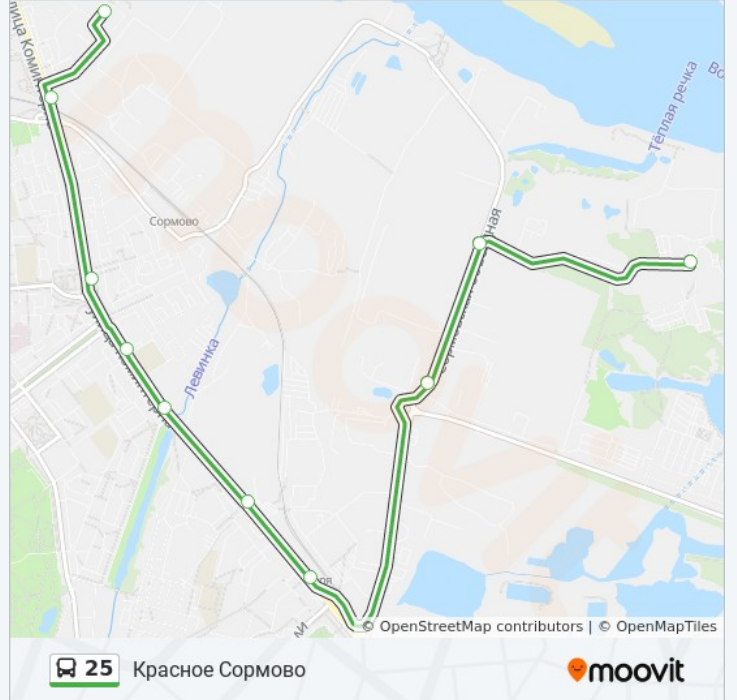

Направление: Красное Сормово

10 остановок

[ОТКРЫТЬ РАСПИСАНИЕ МАРШРУТА](#)

Нефтебаза

По Требованию

Фирма "Ока-Лада"

Станция Варя

Спортивная

Информация о автобусе 25**Направление:** Красное Сормово**Остановки:** 10**Продолжительность поездки:** 13 мин**Описание маршрута:**

Направление: Нефтебаза

11 остановок

[ОТКРЫТЬ РАСПИСАНИЕ МАРШРУТА](#)

Красное Сормово
Площадь Славы
Улица Баррикад
Улица Исполкома
Центр Сормова
Дарьино
Спортивная
Станция Варя
Фирма "Ока-Лада"
По Требованию
Нефтебаза

Информация о автобусе 25

Направление: Нефтебаза

Остановки: 11

Продолжительность поездки: 15 мин

Описание маршрута:

Расписание и схема движения автобуса 25 доступны оффлайн в формате PDF на moovitapp.com. Используйте [приложение Moovit](#), чтобы увидеть время прибытия автобусов в реальном времени, режим работы метро и расписания поездов, а также пошаговые инструкции, как добраться в нужную точку Нижнего Новгорода.