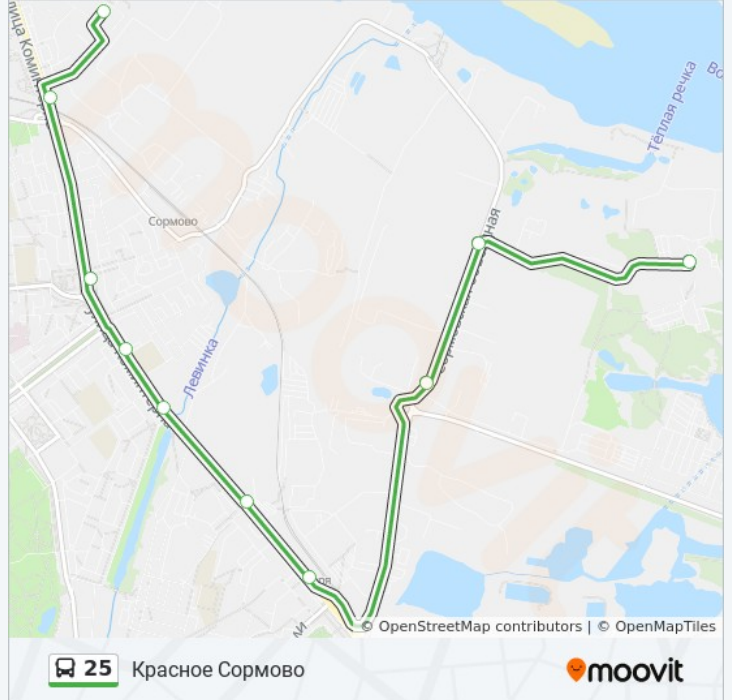

Направление: Красное Сормово

10 остановок

[ОТКРЫТЬ РАСПИСАНИЕ МАРШРУТА](#)

Нефтебаза

По Требованию

Фирма "Ока-Лада"

Станция Варя

Спортивная

Дарьино

Площадь Конструктора Алексеева

Центр Сормова

Улица Баррикад

Красное Сормово

Расписания автобуса 25

Красное Сормово Расписание поездки

понедельник	5:43 - 22:08
вторник	5:43 - 22:08
среда	5:43 - 22:08
четверг	5:43 - 22:08
пятница	5:43 - 22:08
суббота	5:43 - 22:08
воскресенье	6:18 - 22:23

Информация о автобусе 25**Направление:** Красное Сормово**Остановки:** 10**Продолжительность поездки:** 13 мин**Описание маршрута:**

Направление: Нефтебаза

11 остановок

[ОТКРЫТЬ РАСПИСАНИЕ МАРШРУТА](#)

Красное Сормово
Площадь Славы
Улица Баррикад
Улица Исполкома
Центр Сормова
Дарьино
Спортивная
Станция Варя
Фирма "Ока-Лада"
По Требованию
Нефтебаза