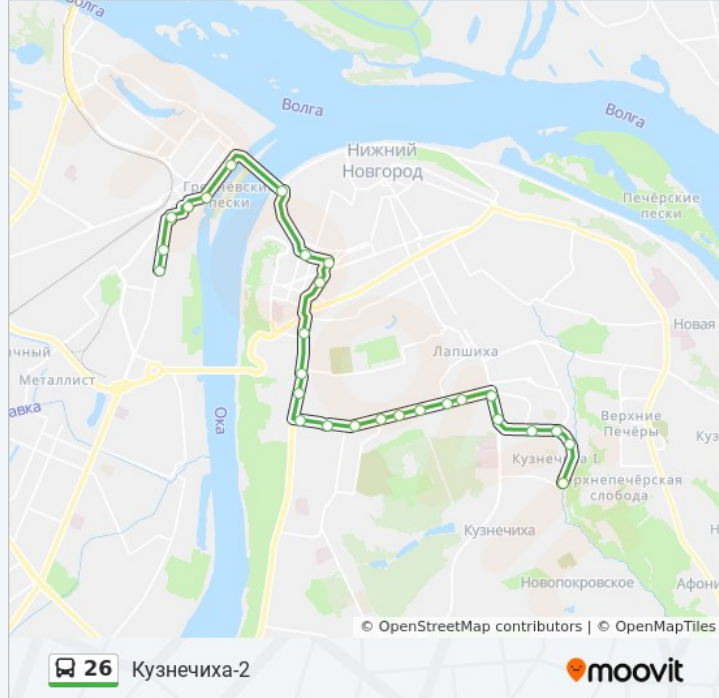

Направление: Кузнечиха-2

27 остановок

[ОТКРЫТЬ РАСПИСАНИЕ МАРШРУТА](#)

Улица Долгополова

Дом Торговли

Московский Вокзал

По Требованию

Площадь Ленина

Информация о автобусе 26

Направление: Кузнечиха-2

Остановки: 27

Продолжительность поездки: 35 мин

Описание маршрута:

Советская Площадь

Институт Развития Образования

III Нагорный Мрн

Улица Козицкого

Кузнечиха-1

Кузнечиха-2

Направление: Улица Долгополова

28 остановок

[ОТКРЫТЬ РАСПИСАНИЕ МАРШРУТА](#)

Кузнечиха-2

Кузнечиха-1