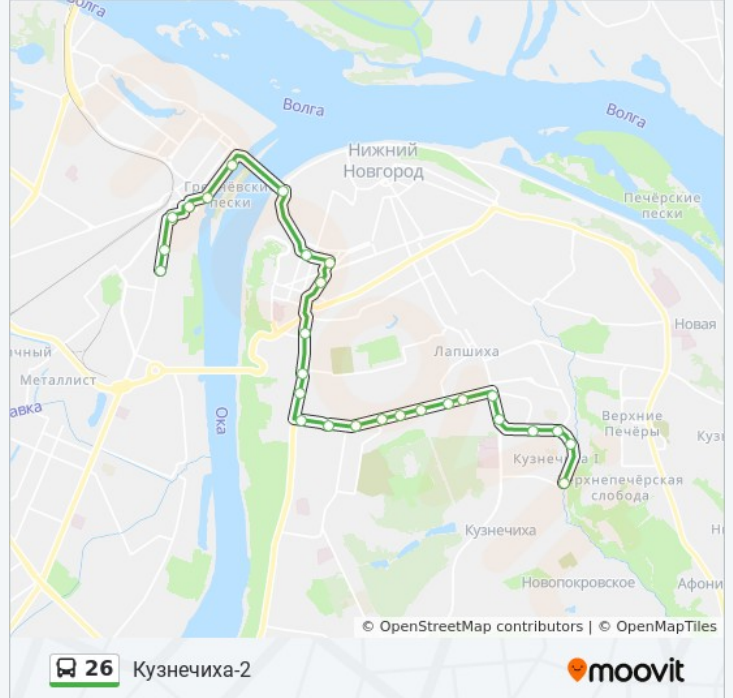

Информация о автобусе 26

Направление: Улица Долгополова

Остановки: 28

Продолжительность поездки: 34 мин

Описание маршрута:

Площадь Лядова

Большая Покровская Улица

Площадь Горького

Архитектурно-Строительный Университет

Рождественская Улица

Стрелка

Площадь Ленина

Площадь Революции

Дом Торговли

Улица Долгополова

Расписание и схема движения автобуса 26 доступны офлайн в формате PDF на moovitapp.com. Используйте [приложение Moovit](#), чтобы увидеть время прибытия автобусов в реальном времени, режим работы метро и расписания поездов, а также пошаговые инструкции, как добраться в нужную точку Нижнего Новгорода.