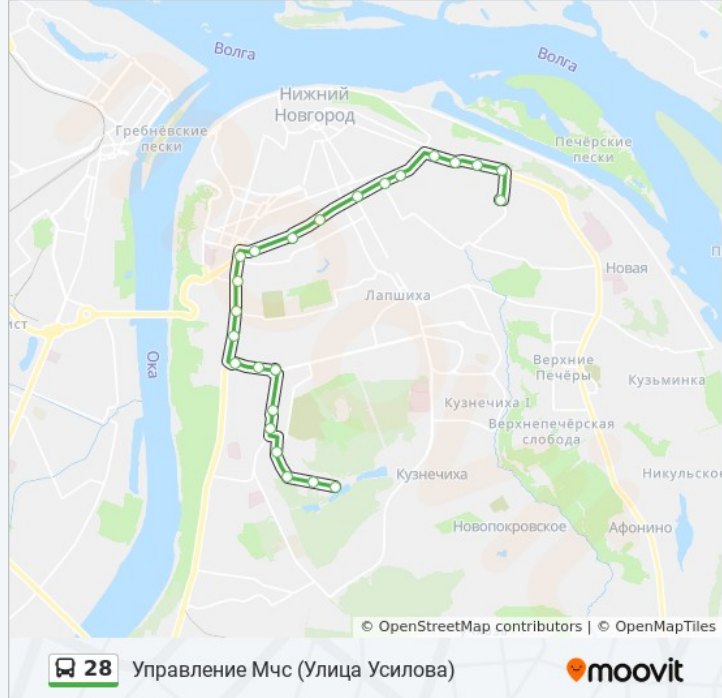

### Направление: Управление Мчс (Улица Усилова)

24 остановок

[ОТКРЫТЬ РАСПИСАНИЕ МАРШРУТА](#)

Щёлоковский Хутор  
Охотничья Улица  
Улица Братьев Игнатовых  
Улица Щепкина  
Медицинская Улица  
Учебный Центр  
Улица Нартова  
Музыкальное Училище  
Дворец Спорта  
Гостиница «Ока»  
Университет Имени Лобачевского  
Автовокзал  
Площадь Лядова  
Средной Рынок  
Студёная Улица  
Ашхабадская Улица  
Театр Оперы И Балета Имени Пушкина  
Полтавская Улица  
Улица Белинского  
Сенная Площадь  
Автостанция «Сенная»

### Информация о автобусе 28

**Направление:** Управление Мчс (Улица Усилова)

**Остановки:** 24

**Продолжительность поездки:** 31 мин

**Описание маршрута:**

Донецкая Улица

Фруктовая Улица

Управление Мчс (Улица Усилова)

**Направление: Щёлоковский Хутор**

20 остановок

[ОТКРЫТЬ РАСПИСАНИЕ МАРШРУТА](#)

Управление Мчс (Улица Усилова)

Фруктовая Улица

Донецкая Улица

Автостанция «Сенная»

Сенная Площадь