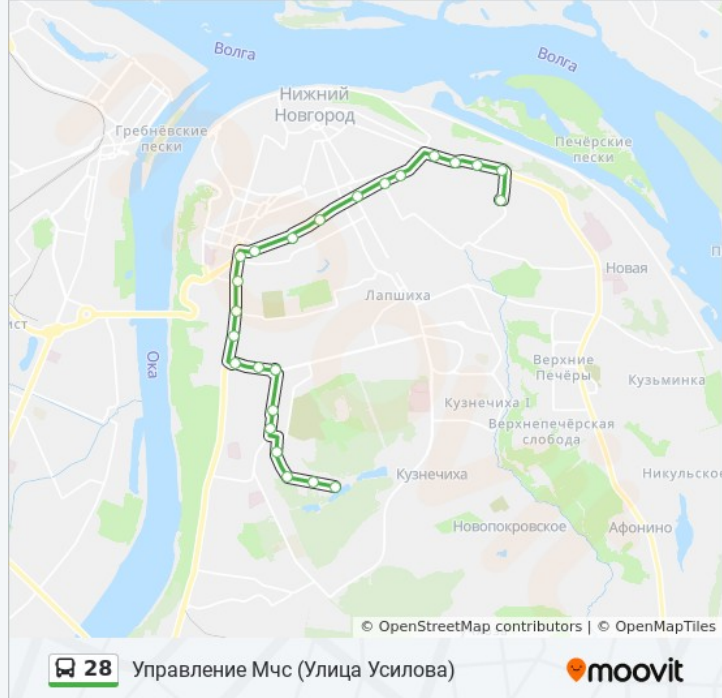

### Направление: Управление Мчс (Улица Усилова)

24 остановок

[ОТКРЫТЬ РАСПИСАНИЕ МАРШРУТА](#)

Щёлоковский Хутор  
Охотничья Улица  
Улица Братьев Игнатовых  
Улица Щепкина  
Медицинская Улица  
Учебный Центр  
Улица Нартова  
Музыкальное Училище  
Дворец Спорта  
Гостиница «Ока»  
Университет Имени Лобачевского  
Автовокзал  
Площадь Лядова  
Средной Рынок  
Студёная Улица  
Ашхабадская Улица  
Театр Оперы И Балета Имени Пушкина  
Полтавская Улица  
Улица Белинского  
Сенная Площадь  
Автостанция «Сенная»

**Направление: Щёлоковский Хутор**

20 остановок

[ОТКРЫТЬ РАСПИСАНИЕ МАРШРУТА](#)

Управление Мчс (Улица Усилова)

Фруктовая Улица

Донецкая Улица

Автостанция «Сенная»

Сенная Площадь

### Информация о автобусе 28

**Направление:** Щёлоковский Хутор

**Остановки:** 20

**Продолжительность поездки:** 28 мин

**Описание маршрута:**

Охотничья Улица

Щёлоковский Хутор

Расписание и схема движения автобуса 28 доступны оффлайн в формате PDF на [moovitapp.com](https://moovitapp.com). Используйте [приложение Moovit](#), чтобы увидеть время прибытия автобусов в реальном времени, режим работы метро и расписания поездов, а также пошаговые инструкции, как добраться в нужную точку Нижнего Новгорода.