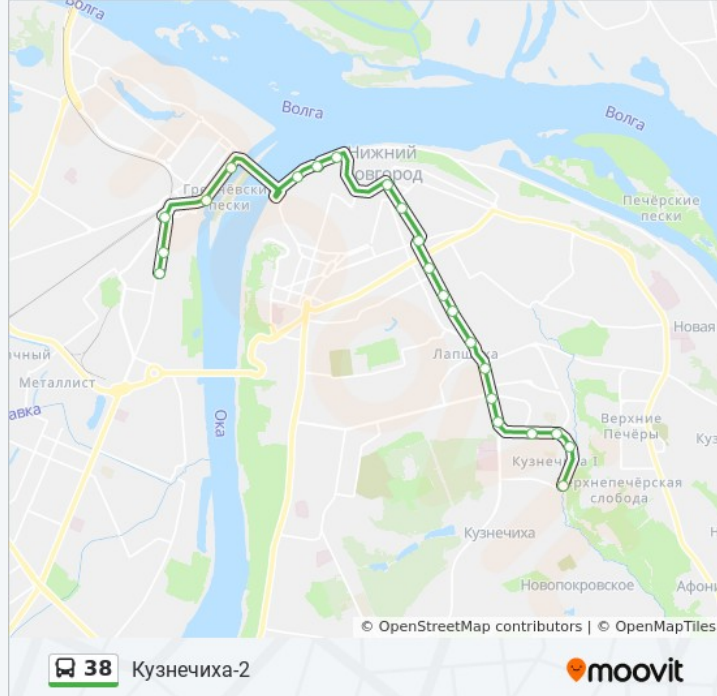

38

Кузнечиха-2

[Открыть На Сайте](#)

У автобуса 38 (Кузнечиха-2) 2 поездки. По будням, расписание маршрута:

(1) Кузнечиха-2: 6:00 - 21:30 (2) Улица Долгополова: 5:10 - 20:40

Используйте приложение Moovit, чтобы найти ближайшую остановку автобуса 38 и узнать, когда приходит Автобус 38.

**Направление: Кузнечиха-2**

22 остановок

[ОТКРЫТЬ РАСПИСАНИЕ МАРШРУТА](#)

Улица Долгополова  
Дом Торговли  
Площадь Революции  
Площадь Ленина  
Стрелка  
Нижеволжская Набережная  
Речной Вокзал  
Рождественская Улица  
Площадь Минина И Пожарского  
Варварская Улица  
Площадь Свободы  
Театр Оперы И Балета Имени Пушкина  
Республиканская Улица  
Улица Бориса Панина  
Улица Ванеева  
1-й Нагорный Микрорайон  
Советская Площадь  
Институт Развития Образования  
III Нагорный Мрн  
Улица Козицкого  
Кузнечиха-1

### Направление: Улица Долгополова

23 остановок

[ОТКРЫТЬ РАСПИСАНИЕ МАРШРУТА](#)

Кузнечиха-2

Кузнечиха-1

Улица Козицкого

Улица Шишкова

По Требованию

### Информация о автобусе 38

**Направление:** Улица Долгополова

**Остановки:** 23

**Продолжительность поездки:** 31 мин

**Описание маршрута:**

Стрелка

Площадь Ленина

Площадь Революции