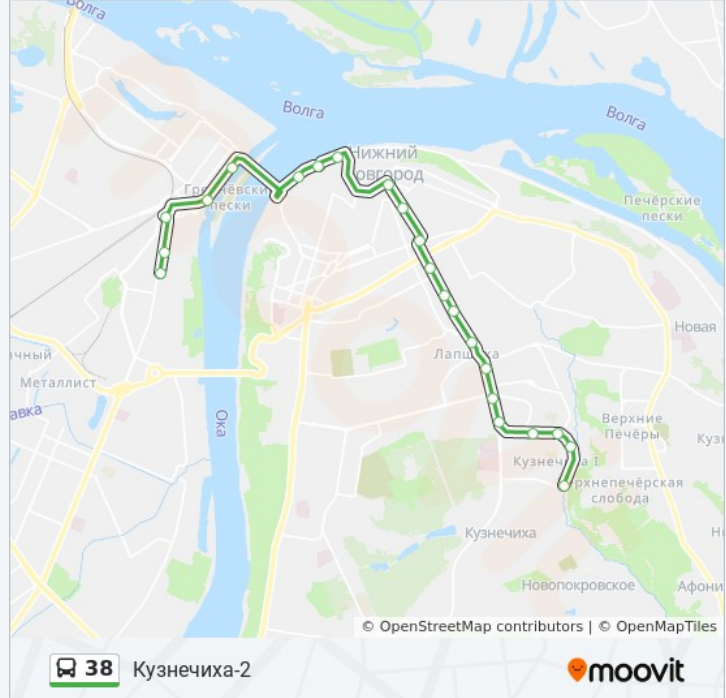

Стрелка

Площадь Ленина

Площадь Революции

Дом Торговли

Улица Долгополова

Расписание и схема движения автобуса 38 доступны оффлайн в формате PDF на moovitapp.com. Используйте [приложение Moovit](#), чтобы увидеть время прибытия автобусов в реальном времени, режим работы метро и расписания поездов, а также пошаговые инструкции, как добраться в нужную точку Нижнего Новгорода.

[О Moovit](#) • [Решения Мобильности как услуги (MaaS)](#) • [Поддерживаемые страны](#) • [Сообщество Мувитеров](#)

© 2023 Moovit - Все права защищены

Проверьте время прибытия в реальном времени