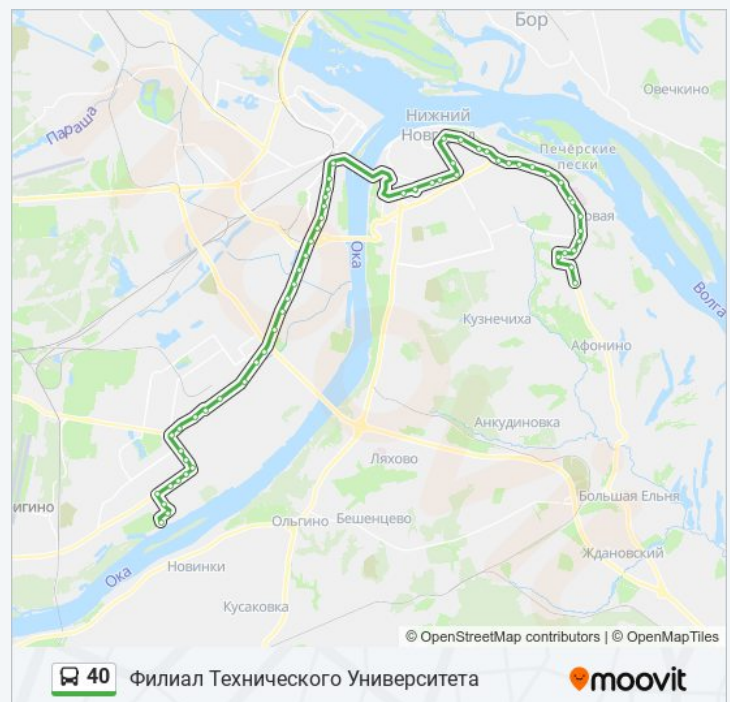

### Информация о автобус 40

Направление: Филиал Технического Университета

Остановки: 58

Продолжительность поездки: 77 мин

Описание маршрута:

Железнодорожная Больница

Станция Метро «Ленинская»

Управление ГЖД