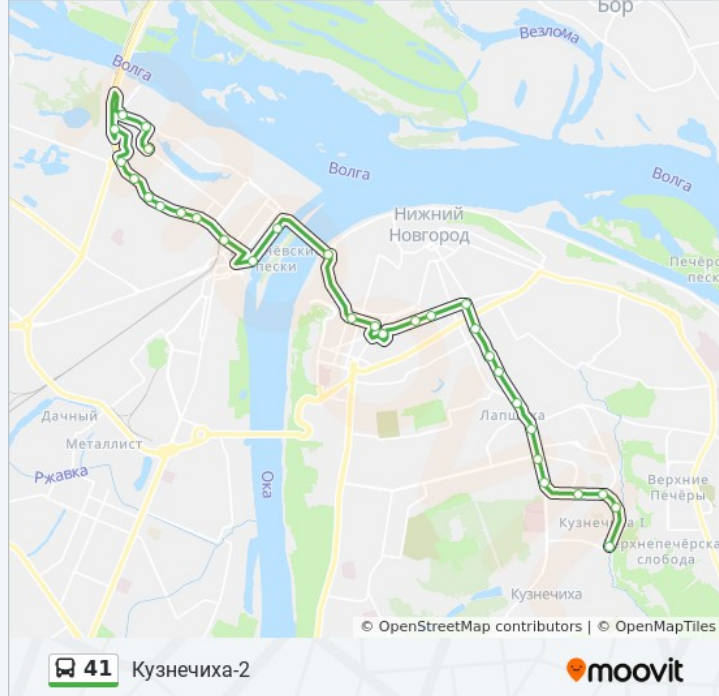

Поликлиника

3-Й Микрорайон

Улица Сергея Акимова

2-Й Микрорайон

Улица Сергея Есенина

Улица Должанская

Площадь Ленина

Стрелка

### Информация о автобусе 41

**Направление:** Кузнечиха-2

**Остановки:** 31

**Продолжительность поездки:** 42 мин

**Описание маршрута:**

Республиканская Улица

Улица Бориса Панина

Улица Ванеева

1-Й Нагорный Микрорайон

Советская Площадь

Институт Развития Образования

III Нагорный Мрн

Улица Козицкого

Кузнечиха-1

Кузнечиха-2

### Направление: Театр «Вера»

32 остановок

[ОТКРЫТЬ РАСПИСАНИЕ МАРШРУТА](#)

Кузнечиха-2

Кузнечиха-1

Улица Козицкого

Улица Шишкова

По Требованию