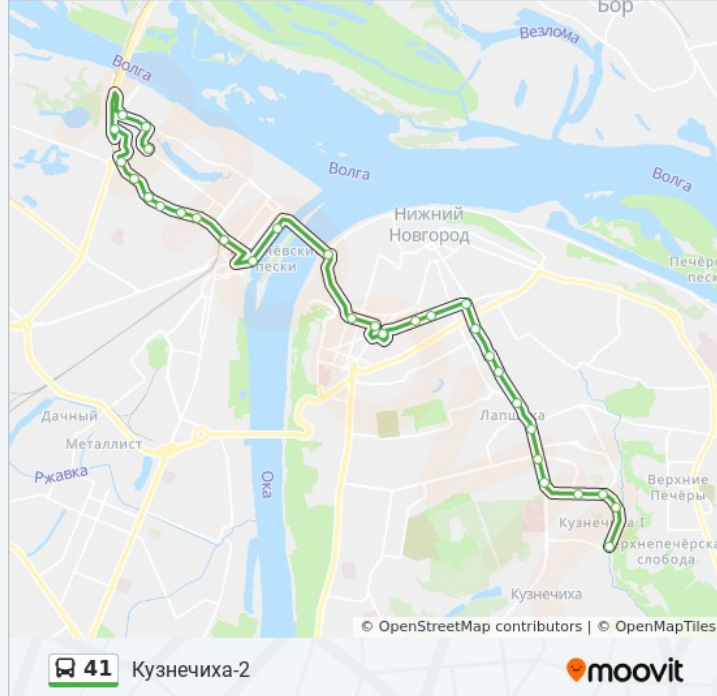

Рождественская Улица

Стрелка

Площадь Ленина

Улица Должанская

Улица Сергея Есенина

2-Й Микрорайон

Улица Сергея Акимова

3-Й Микрорайон Мещерского Озера

Поликлиника

4-Й Микрорайон Мещерского Озера

5-Й Микрорайон

Универсам

Мещерское Озеро

Театр «Вера»

Расписание и схема движения автобуса 41 доступны офлайн в формате PDF на moovitarr.com. Используйте [приложение Moovit](#), чтобы увидеть время прибытия автобусов в реальном времени, режим работы метро и расписания поездов, а также пошаговые инструкции, как добраться в нужную точку Нижнего Новгорода.

[О Moovit](#) • [Решения Мобильности как услуги (MaaS)](#) • [Поддерживаемые страны](#) • [Сообщество Мувитеров](#)

© 2023 Moovit - Все права защищены

Проверьте время прибытия в реальном времени