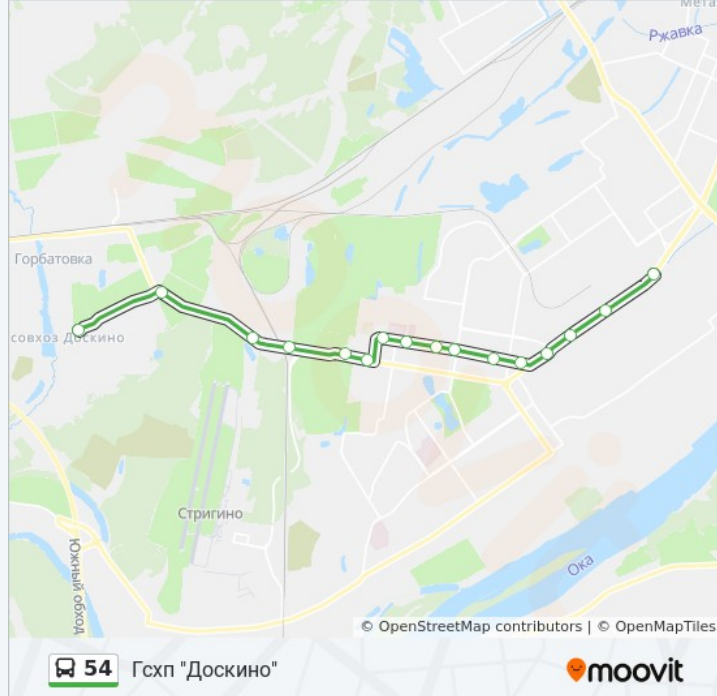

Направление: Гсхп "Доскино"

16 остановок

[ОТКРЫТЬ РАСПИСАНИЕ МАРШРУТА](#)

Станция Метро «Автозаводская»

Метро Комсомольская

Главная Проходная

Метро Кировская

Проспект Ильича

Улица Лоскутова

Администрация Автозаводского Района

Бульвар Коноваленко

Больница №23

Аптека

52-й Квартал

Трамвайное Депо № 3

Азс

Информация о автобусе 54

Направление: Гсхп "Доскино"

Остановки: 16

Продолжительность поездки: 29 мин

Описание маршрута:

**Направление: Станция Метро
«Автозаводская»**

16 остановок

[ОТКРЫТЬ РАСПИСАНИЕ МАРШРУТА](#)