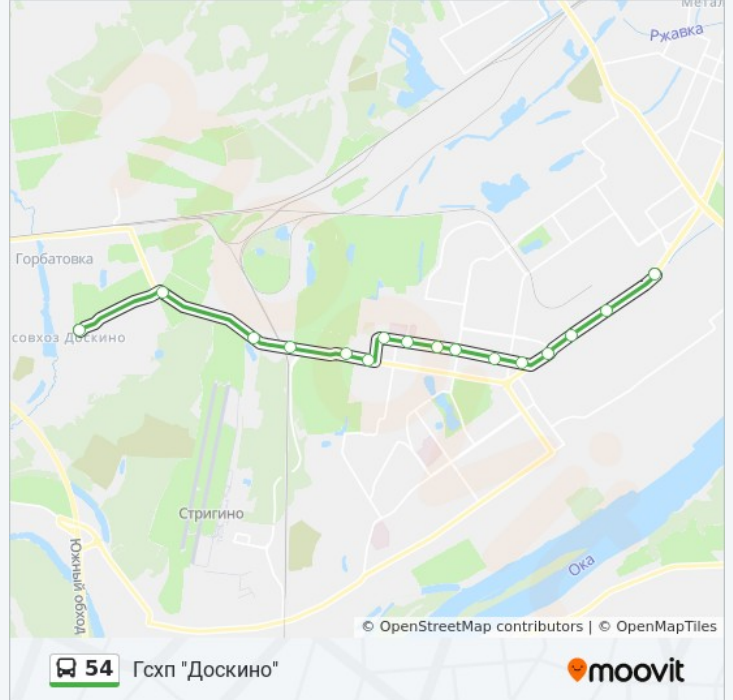

Расписание и схема движения автобуса 54 доступны офлайн в формате PDF на moovitapp.com. Используйте [приложение Moovit](#), чтобы увидеть время прибытия автобусов в реальном времени, режим работы метро и расписания поездов, а также пошаговые инструкции, как добраться в нужную точку Нижнего Новгорода.

[О Moovit](#) • [Решения Мобильности как услуги (MaaS)](#) • [Поддерживаемые страны](#) • [Сообщество Мувитеров](#)

© 2023 Moovit - Все права защищены

Проверьте время прибытия в реальном времени