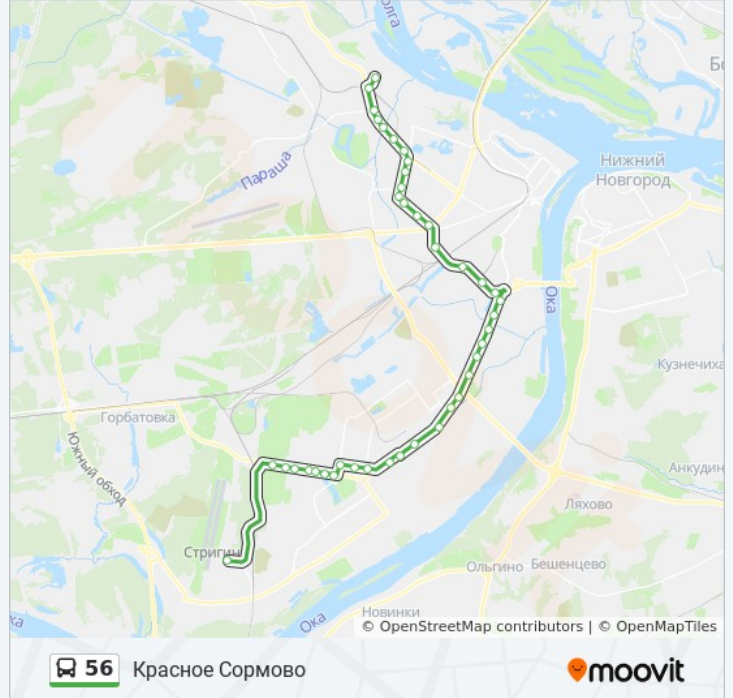

35-Й Квартал

У Озера

Улица Краснодонцев

Администрация Автозаводского Района

Улица Лоскутова

Баня

Метро Кировская

Главная Проходная

Метро Комсомольская

Станция Метро «Автозаводская»

Троллейбусное Депо №3

Станция Метро «Пролетарская»

Улица Адмирала Нахимова

Станция Метро «Двигатель Революции»

Администрация Ленинского Района

Метро Заречная

Информация о автобусе 56

Направление: Красное Сормово

Остановки: 41

Продолжительность поездки: 60 мин

Описание маршрута:

Коммерческий Институт
Железнодорожная Больница
Проспект Ленина
Весенняя
Украинская Улица
Красный Якорь
Комсомольское Шоссе
Улица Николая Гастелло
Проспект Героев
Площадь Героев
Улица Генерала Клюева
Площадь Кольцова
Улица 50 Лет Победы
Станция Варя
Спортивная
Дарьино
Площадь Конструктора Алексева
Центр Сормова
Улица Баррикад
Красное Сормово

Направление: Станция Петряевка

39 остановок

[ОТКРЫТЬ РАСПИСАНИЕ МАРШРУТА](#)

Красное Сормово
Площадь Славы
Улица Баррикад
Улица Исполкома
Центр Сормова
Дарьино
Спортивная
Улица Гвардейцев
Улица Евгения Никонова